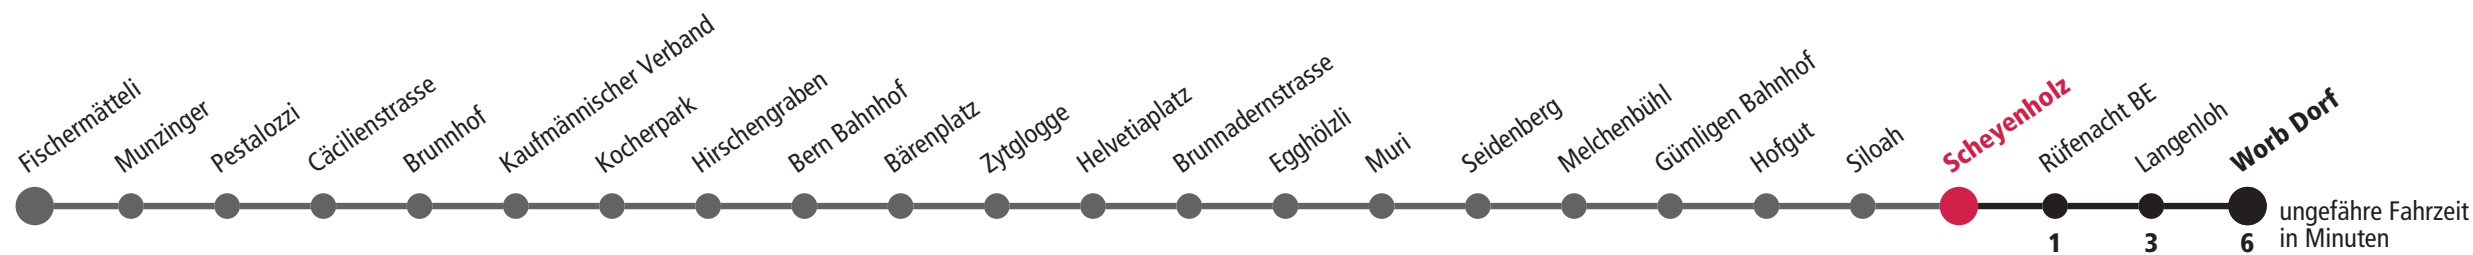

Scheyenholz ▶▶▶ Worb Dorf

Gültig vom 11.12.2022 bis 09.12.2023

Feiertage: 1. und 2. Januar, Karfreitag, Ostermontag, Auffahrt, Pfingstmontag, 1. August, 25. und 26. Dezember.

	Montag–Freitag						Samstag						Sonn- und Feiertag						
5_h																	5_h		
6_h	09_R	29	39	49_R	59		10_R	30_R	40	50_R			28_R	58_R			6_h		
7_h	09	20	30	40_R	50	54_A	00	10	20	30	40_R	50	28_R	58			7_h		
8_h	00	10	20_R	30	40	50	00_R	10	20_R	30	40	50	13_R	28	43_R	58	8_h		
9_h	00	09_R	19	29	39	49_R	59	00	10_R	19	29_R	39	49_R	59	13_R	28	43_R	58	9_h
10_h	09	19	29	39_R	49	59	09	19	29	39_R	49	59_R	13_R	28	43_R	58	10_h		
11_h	09	19_R	29	39	49	59	09	19_R	29	39	49	59	13_R	28	43_R	59	11_h		
12_h	09_R	19	29	39	49_R	59	09_R	19	29_R	39	49_R	59	14_R	29	44_R	59	12_h		
13_h	09	19	29	39_R	49	59	09	19	29	39_R	49	59_R	14_R	29	44_R	59	13_h		
14_h	09	19_R	29	39	49	59	09	19_R	29	39	49	59	14_R	29	44_R	59	14_h		
15_h	09_R	19	29	39	49_R	59	09_R	19	29_R	39	49_R	59	14_R	29	44_R	59	15_h		
16_h	09	19	29	40_R	50		09	19	29	39_R	49	59_R	14_R	29	44_R	59	16_h		
17_h	00	10	20_R	30	40	50	09	19_R	30	40	50		14_R	29	44_R	59	17_h		
18_h	00	10_R	20	30	40	50_R	00	10_R	20	30_R	40	50_R	14_R	29	44_R	59	18_h		
19_h	00	10	20	30	40_R	50	00	10	20	30	40_R	50	14_R	29	44_R	59	19_h		
20_h	00	10	20_R	30	40	50	59	00_R	10	20_R	30	40	50	59	14_R	29	44_R	59	20_h
21_h	20	29	35_F	59			19	29_R	35	59			29	59			21_h		
22_h	29_R	59_R					29_R	59_R					29_R	59_R			22_h		
23_h	29	44_M	59				29	59					29_R	59			23_h		
0_h	29_M	29_F	59_M	59_F			29_R	59					29	59			0_h		
1_h	14_F						14										1_h		

A fährt nicht während den Schulferien 27.12.22-6.1.23 / 6.2.-10.2.23 / 11.4.-21.4.23 / 19.5.23 / 10.7.-11.8.23 / 25.9.-13.10.23 F Nächte Freitag auf Samstag M Nächte Montag – Donnerstag R rotes Niederflurtram Für Anschlüsse und Einhaltung der Abfahrtszeiten besteht keine Gewähr.

Infos zur Mobilität in der Stadt und Region Bern

Kundendienst-Hotline: 031 321 88 44
Webseite: bernmobil.ch

Persönliche Beratung und Verkauf:
BERNMOBIL Info & Tickets, Bubenbergplatz 5, Bern

Aktuelle Infos zur Haltestelle und Verkehrsmeldungen

QR-Code scannen und Ihre nächsten Abfahrten in Echtzeit sehen

📱 öV Plus App: Fahrplan und Tickets schweizweit

🐦 twitter.com/bernmobil