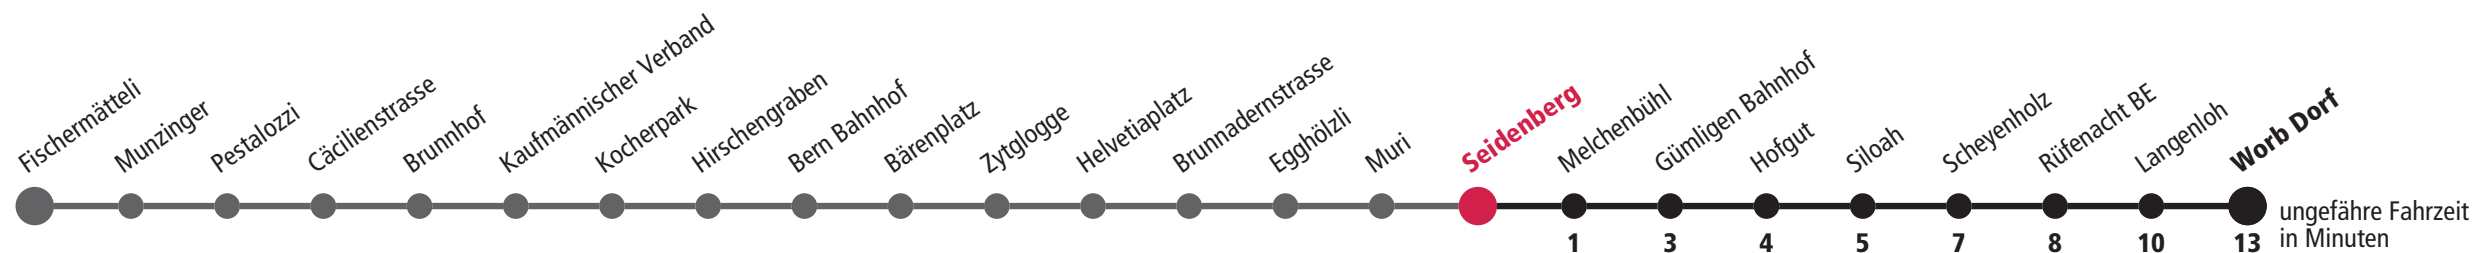

Seidenberg ▶▶▶ Worb Dorf

Gültig vom 11.12.2022 bis 09.12.2023

Feiertage: 1. und 2. Januar, Karfreitag, Ostermontag, Auffahrt, Pfingstmontag, 1. August, 25. und 26. Dezember.

	Montag–Freitag							Samstag					Sonn- und Feiertag						
5_h																	5_h		
6_h	02_R	22	32	42_R	52			02_R	22_R	32	42_R	52	07_R_X	22_R	37_X	52_R	6_h		
7_h	02	13	23	33_R	43	47_A	53	02	12	22	32_R	42	52_R	07_X	22_R	37_X	52	7_h	
8_h	03	13_R	23	33	43	53			02	12_R	22	32	42	52	07_R	22	37_R	52	8_h
9_h	02_R	12	22	32	42_R	52			02_R	12	22_R	32	42_R	52	07_R	22	37_R	52	9_h
10_h	02	12	22	32_R	42	52			02	12	22	32_R	42	52_R	07_R	22	37_R	52	10_h
11_h	02	12_R	22	32	42	52			02	12_R	22	32	42	52	07_R	22	37_R	52	11_h
12_h	02_R	12	22	32	42_R	52			02_R	12	22_R	32	42_R	52	07_R	22	37_R	52	12_h
13_h	02	12	22	32_R	42	52			02	12	22	32_R	42	52_R	07_R	22	37_R	52	13_h
14_h	02	12_R	22	32	42	52			02	12_R	22	32	42	52	07_R	22	37_R	52	14_h
15_h	02_R	12	22	32	42_R	52			02_R	12	22_R	32	42_R	52	07_R	22	37_R	52	15_h
16_h	02	12	22	33_R	43	53			02	12	22	32_R	42	52_R	07_R	22	37_R	52	16_h
17_h	03	13_R	23	33	43	53			02	12_R	22	32	42	52	07_R	22	37_R	52	17_h
18_h	03_R	13	23	33	43_R	53			02_R	12	22_R	32	42_R	52	07_R	22	37_R	52	18_h
19_h	02	12	22	32_R	42	52			02	12	22	32_R	42	52_R	07_R	22	37_R	52	19_h
20_h	02	12_R	22	32	42	52			02	12_R	22	32	42	52	07_R	22	37_R	52	20_h
21_h	02_R_X	12	22	28_F	37_R_X	52			02_R_X	12	22_R	28	37_R_X	52	07_R_X	22	37_R_X	52	21_h
22_h	07_X	22_R	37_X	52_R					07_X	22_R	37_X	52_R			07_R_X	22_R	37_X	52_R	22_h
23_h	07_X	22	37_F_X	37_M	52			07_R_X	22	37_X	52			07_X	22_R	37_X	52	23_h	
0_h	07_R_X_F	22_M	22_F	37_R_X_F	52_M	52_F			07_R_X	22_R	37_R_X	52			22	52	0_h		
1_h	07_F								07										1_h

X fährt bis Siloah A fährt nicht während den Schulferien 27.12.22-6.1.23 / 6.2.-10.2.23 / 11.4.-21.4.23 / 19.5.23 / 10.7.-11.8.23 / 25.9.-13.10.23 F Nächte Freitag auf Samstag M Nächte Montag – Donnerstag R rotes Niederflurtram Für Anschlüsse und Einhaltung der Abfahrtszeiten besteht keine Gewähr.

Infos zur Mobilität in der Stadt und Region Bern

Kundendienst-Hotline: 031 321 88 44
Webseite: bernmobil.ch

Persönliche Beratung und Verkauf:
BERNMOBIL Info & Tickets, Bubenbergrplatz 5, Bern

Aktuelle Infos zur Haltestelle und Verkehrsmeldungen

QR-Code scannen und Ihre nächsten Abfahrten in Echtzeit sehen
öV Plus App: Fahrplan und Tickets schweizweit
twitter.com/bernmobil