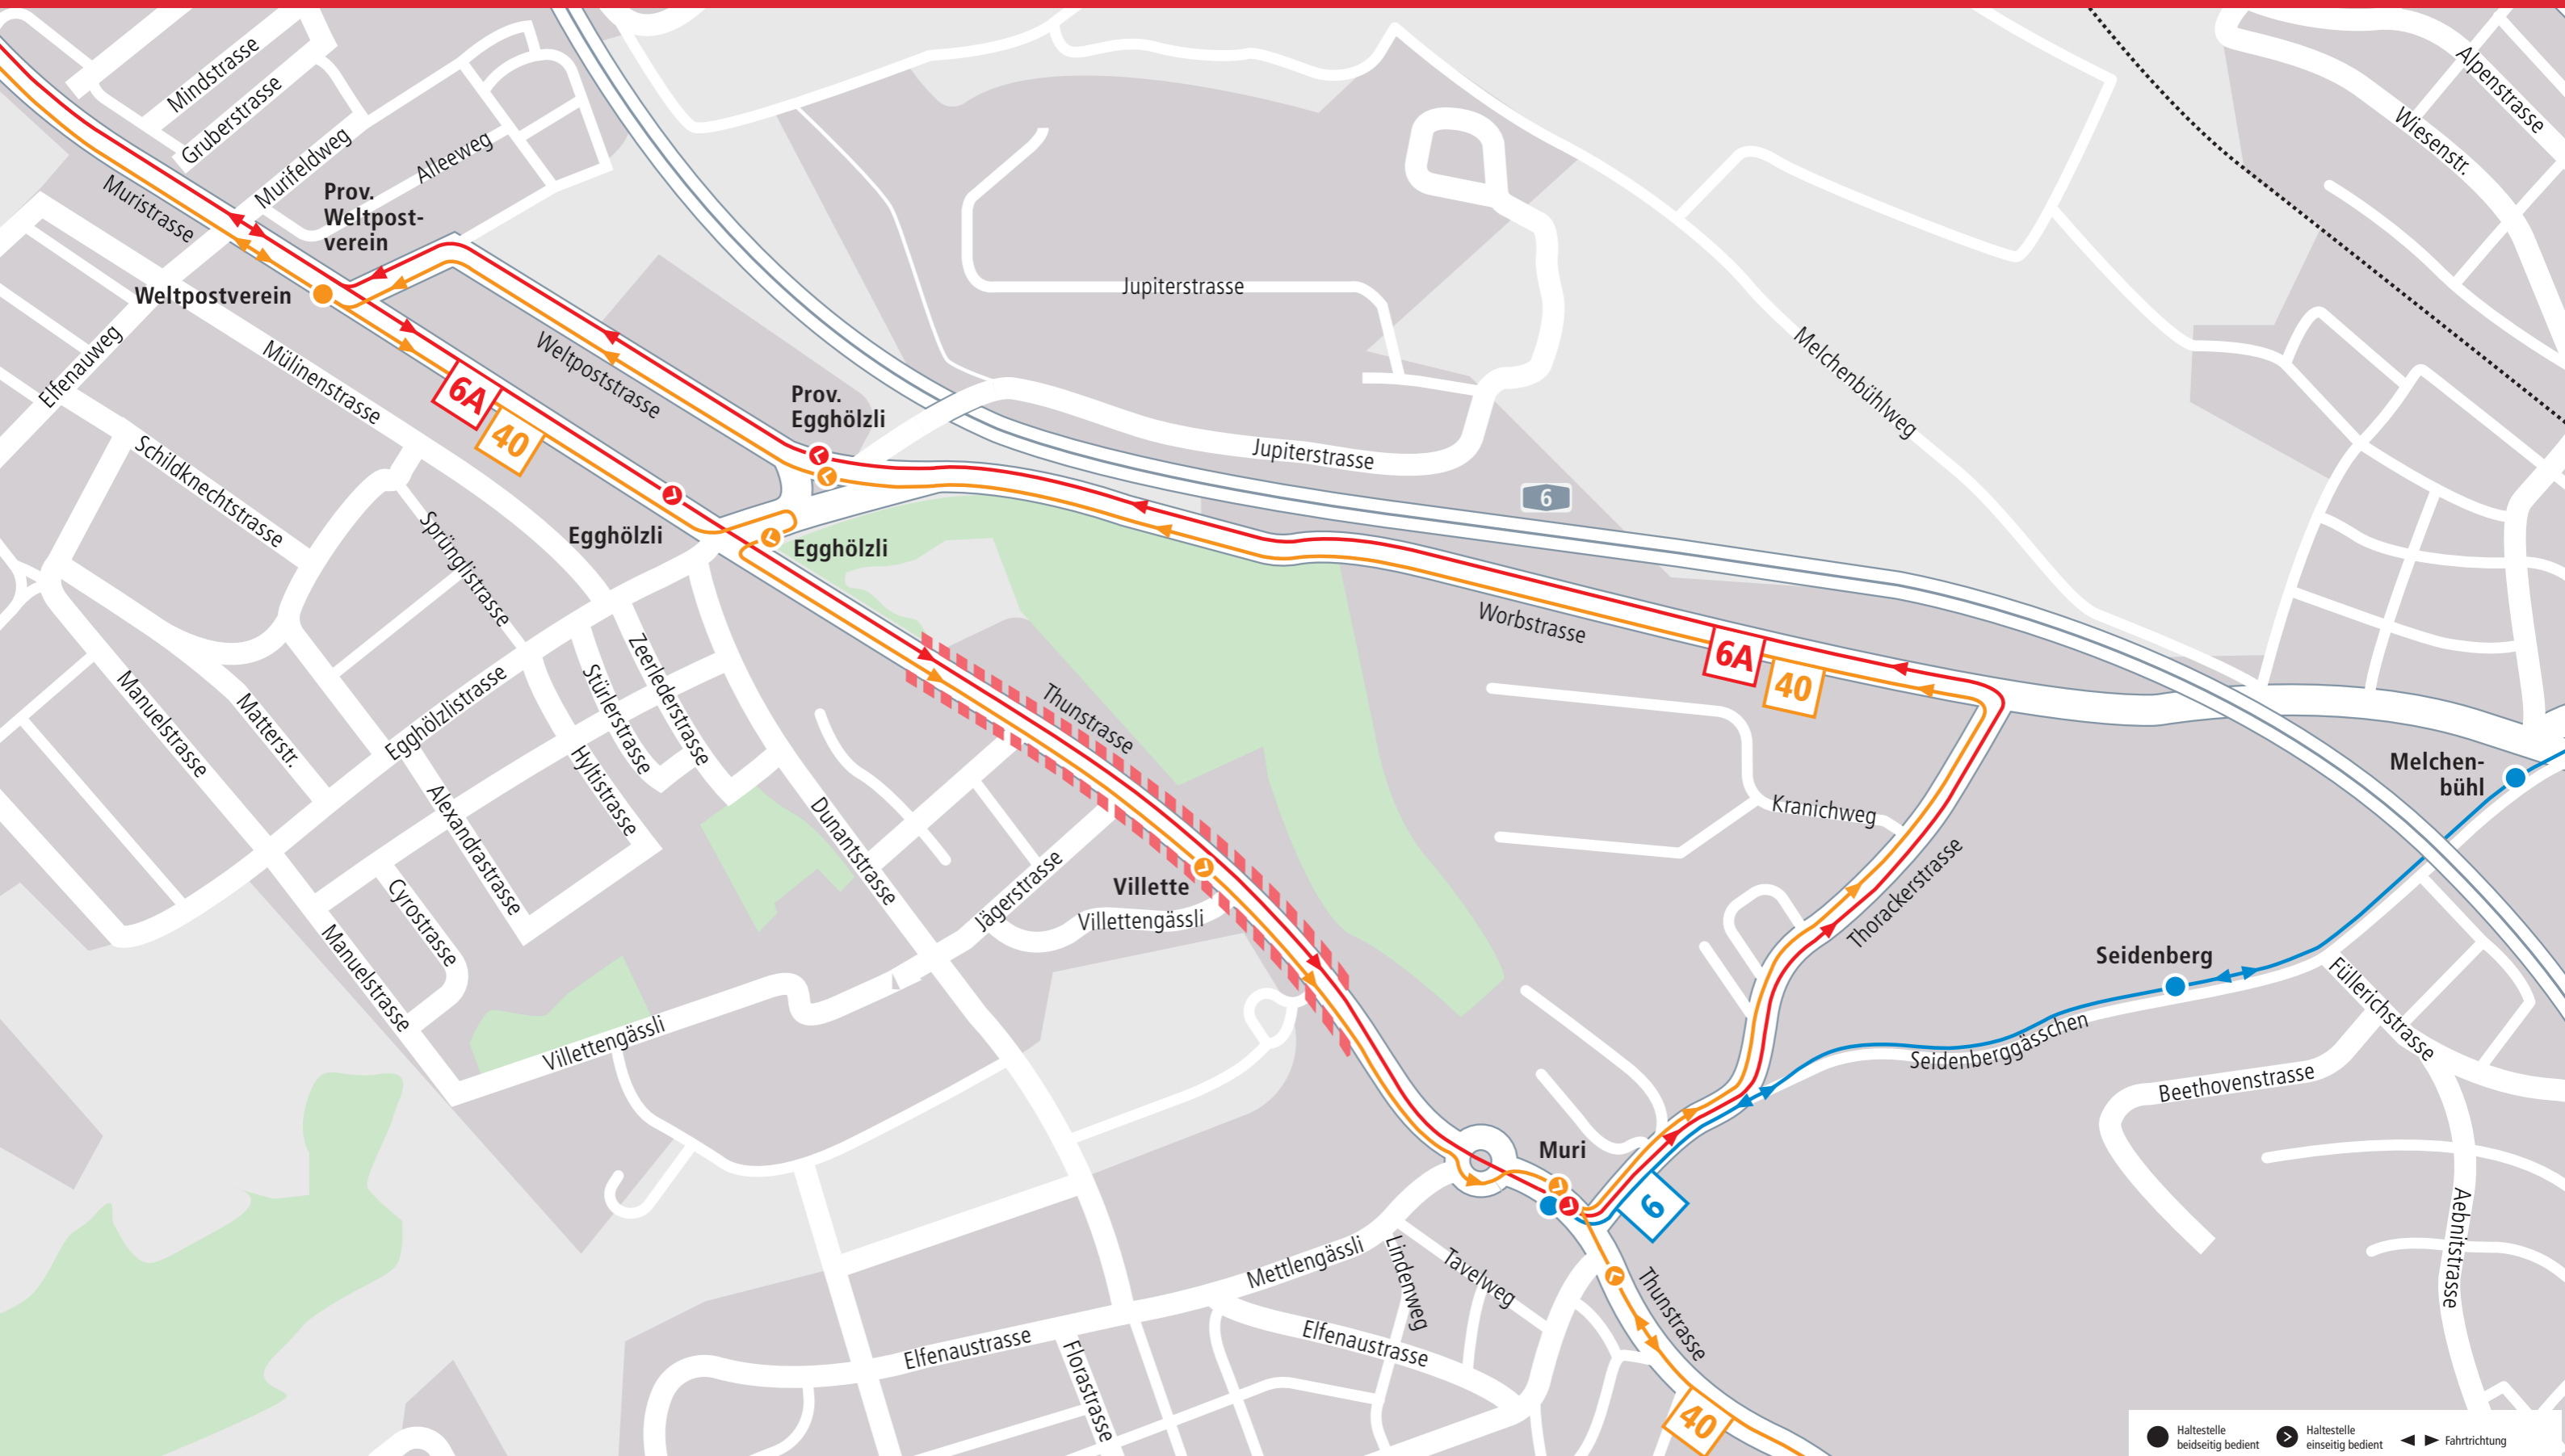

öV-Umleitungsplan «Korrektion Thunstrasse Muri (KTM)»

Gültig vom 30. März bis voraussichtlich 2. Juli 2023

● Haltestelle beidseitig bedient
● Haltestelle einseitig bedient
◀▶ Fahrtrichtung