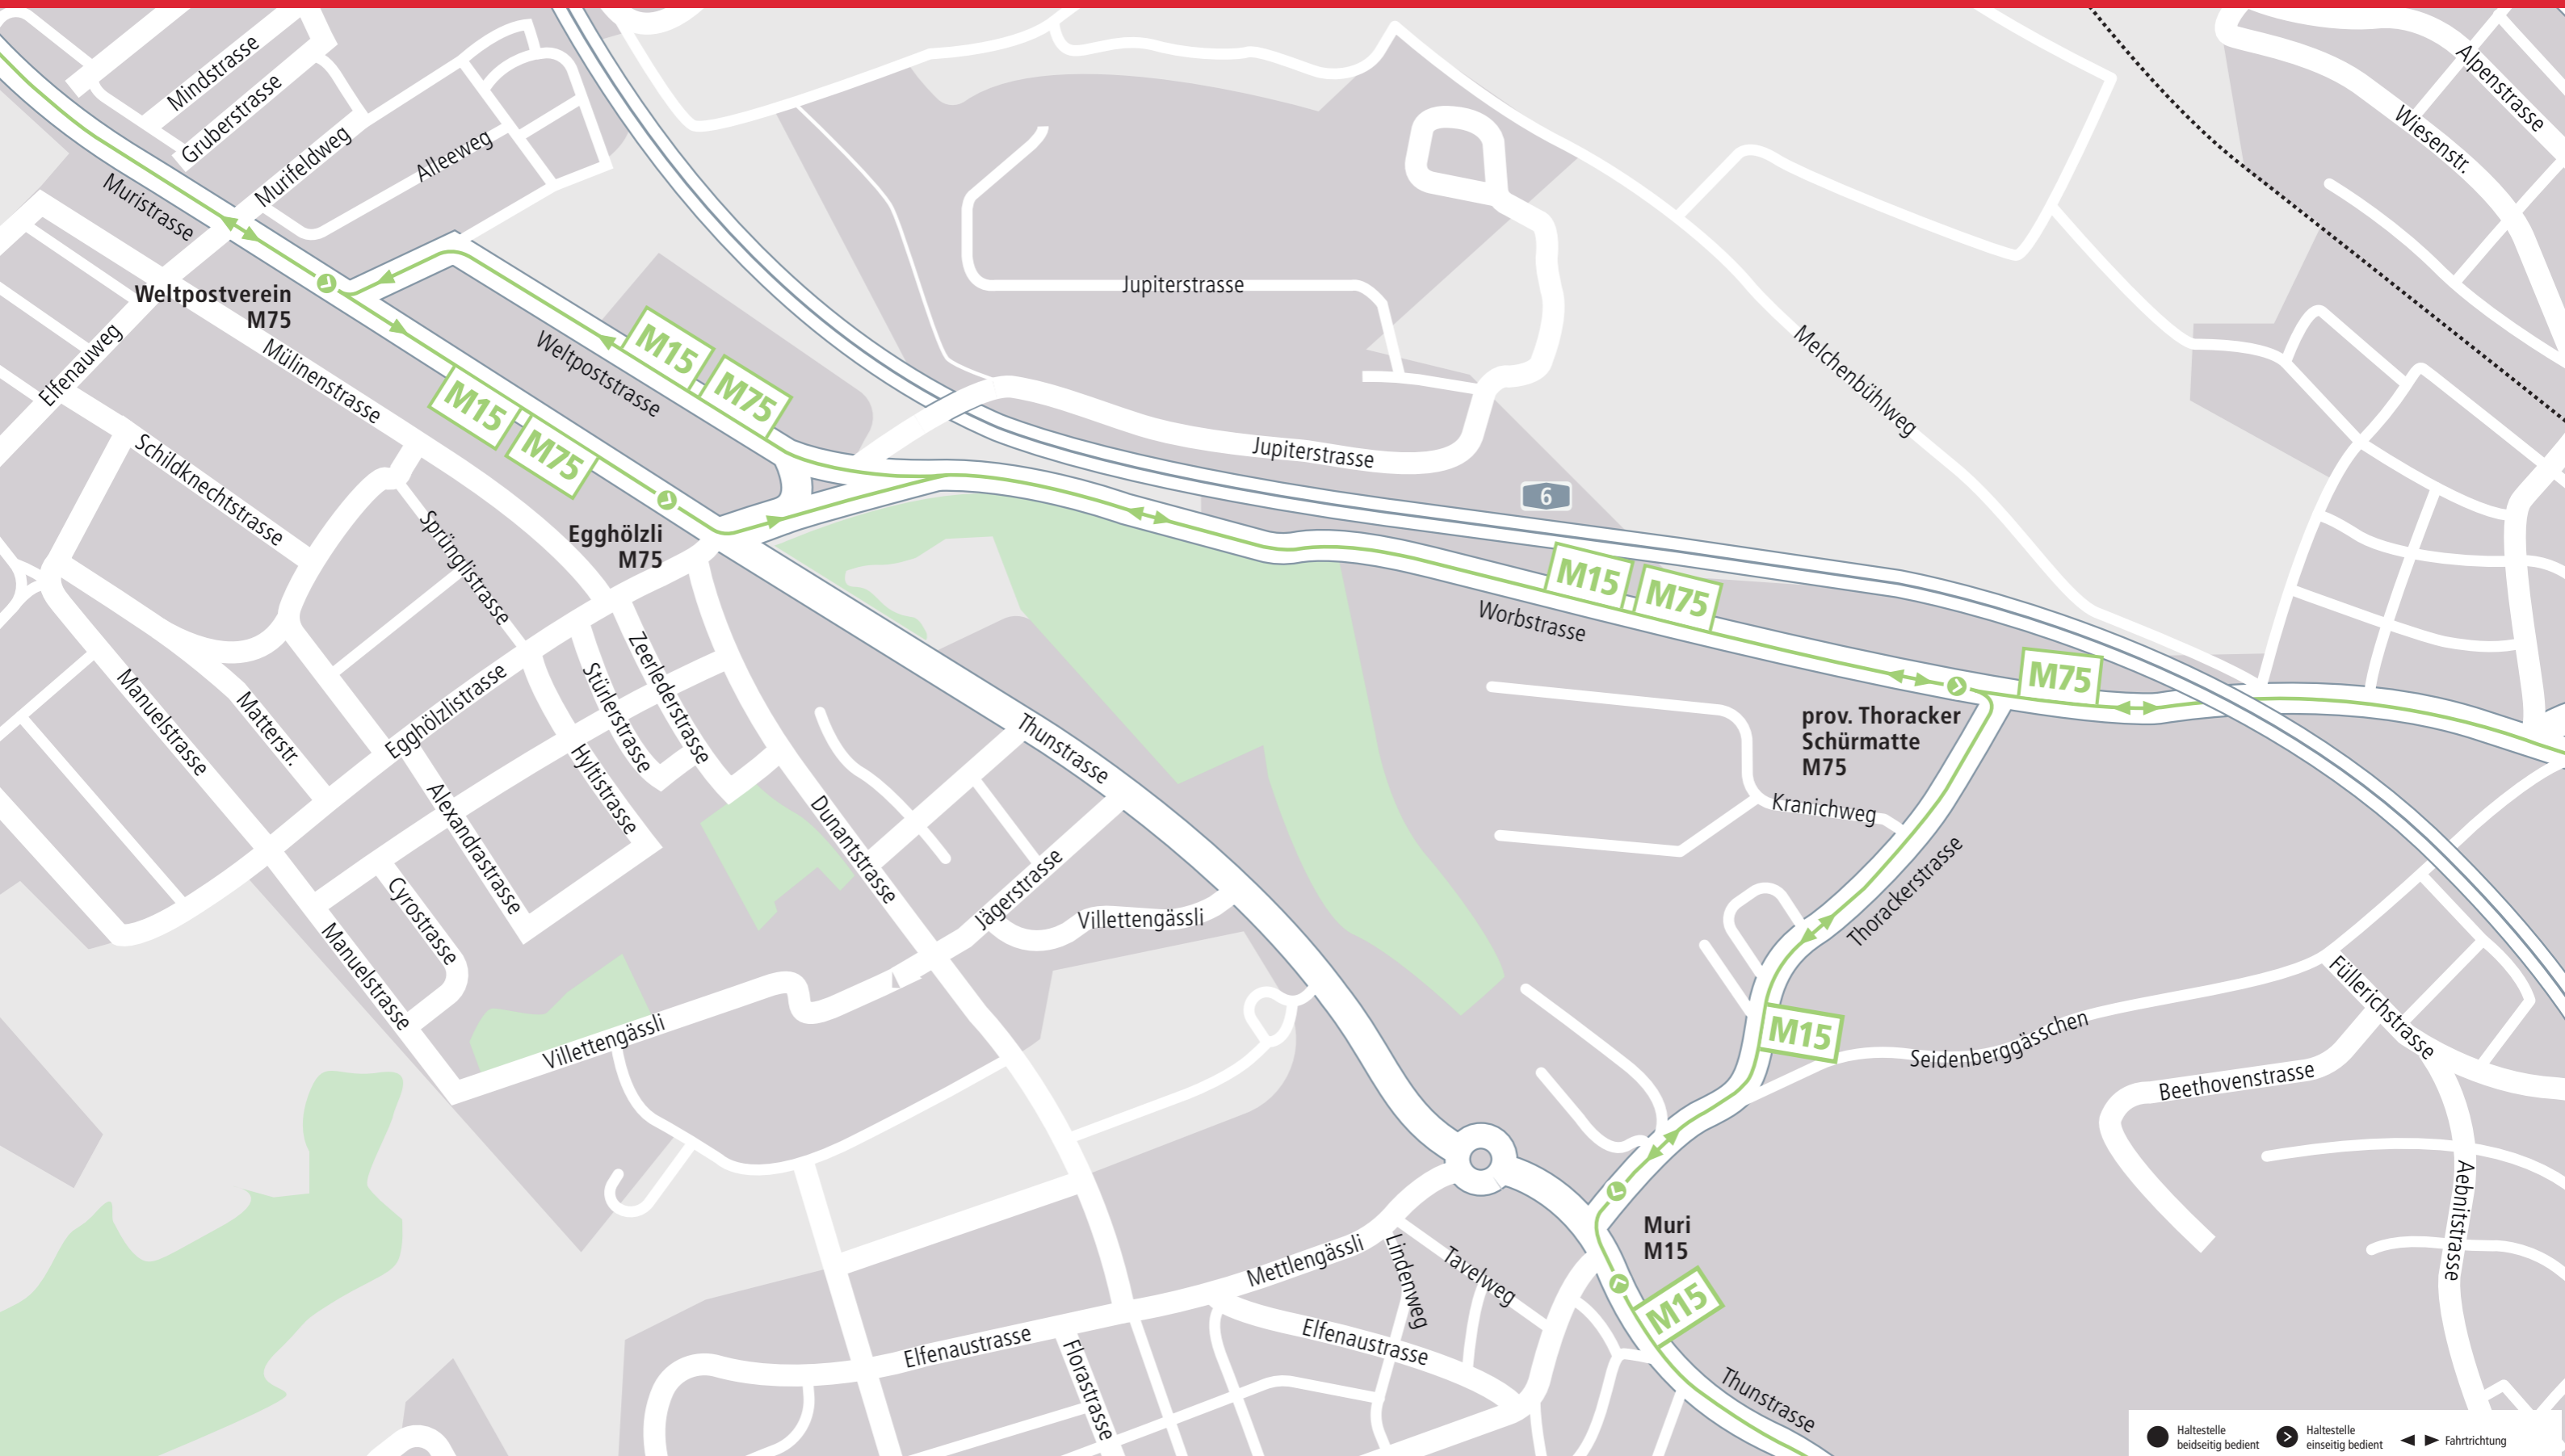

MOONLINER-Umleitungsplan «Korrektion Thunstrasse Muri (KTM)»

Gültig vom 15. Mai bis voraussichtlich 2. Juli 2023

● Haltestelle beidseitig bedient ● Haltestelle einseitig bedient ◀▶ Fahrtrichtung