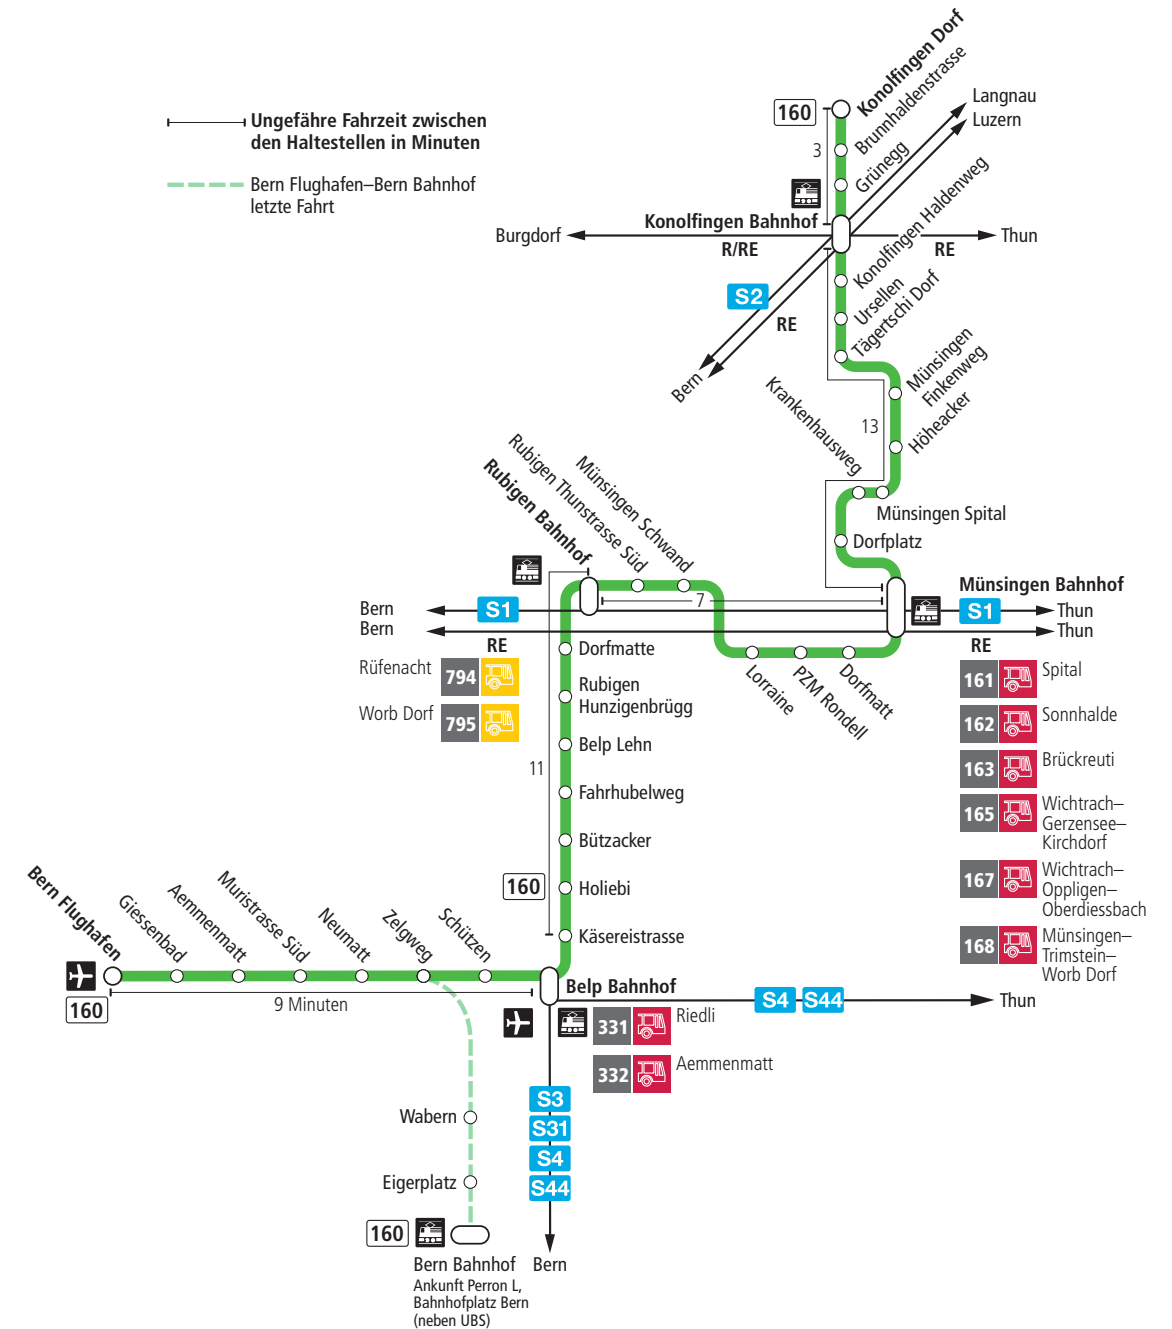

Linie 160

Bern Flughafen – Belp – Rubigen – Münsingen – Konolfingen Dorf
Konolfingen Dorf – Münsingen – Rubigen – Belp – Bern Flughafen

BERN MOBIL
ZUSAMMEN UNTERWEGS

Abfahrten ab Rubigen Thunstrasse Süd ▶▶▶ Konolfingen Dorf

Gültig vom 12.09.2023 bis 09.12.2023

	Montag–Freitag	Samstag	Sonn- und Feiertag
5h			
6h	26	26	
7h	26	26	26
8h	26	26	26
9h	26	26	26
10h	26	26	26
11h	26	26	26
12h	26	26	26
13h	26	26	26
14h	26	26	26
15h	26	26	26
16h		26	26
17h		26	26
18h	26	26	26
19h	27	26	26
20h			
21h			
22h			
23h			
0h			

Alles Niederflerbusse (ohne Gewähr) &

Feiertage:

1. und 2. Januar, Karfreitag, Ostermontag, Auffahrt, Pfingstmontag, 1. August, 25. und 26. Dezember.

Für Anschlüsse und Einhaltung der Abfahrtszeiten besteht keine Gewähr.

Aktuelle Infos zur Haltestelle und Verkehrsmeldungen

QR-Code scannen und Ihre nächsten Abfahrten in Echtzeit sehen

ÖV Plus App: Fahrplan und Tickets schweizweit

twitter.com/bernmobil

Infos zur Mobilität in Stadt und Region Bern