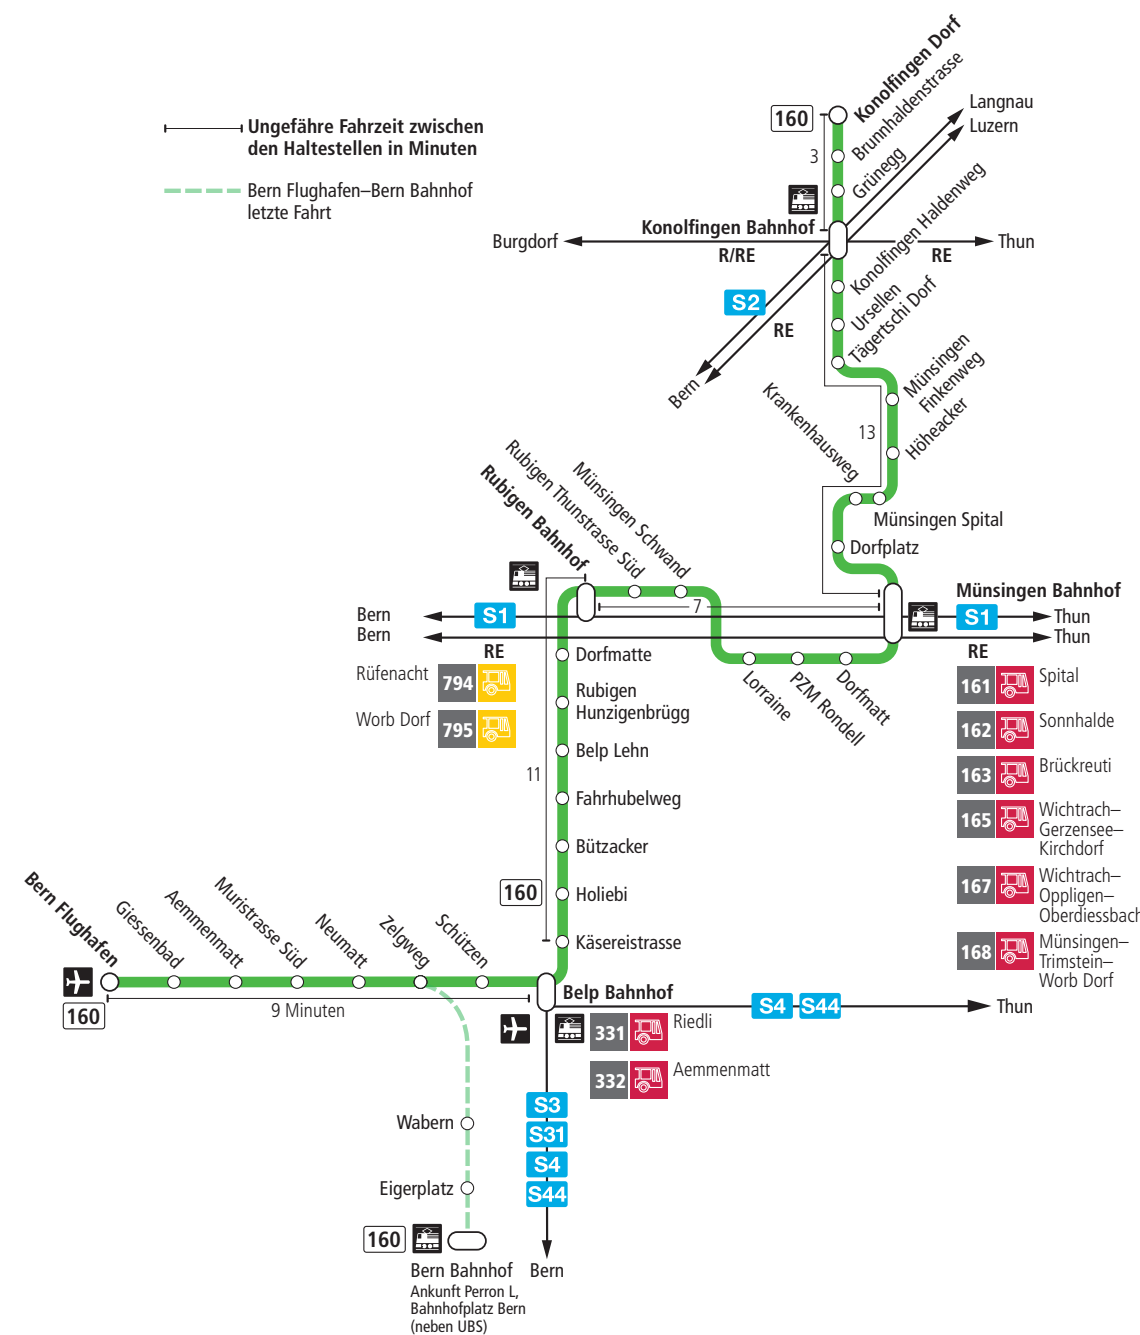

# Linie 160

Bern Flughafen – Belp – Rubigen – Münsingen – Konolfingen Dorf  
Konolfingen Dorf – Münsingen – Rubigen – Belp – Bern Flughafen

**BERN MOBIL**  
ZUSAMMEN UNTERWEGS

## Abfahrten ab Rubigen Bahnhof ▶▶▶ Konolfingen Dorf

Gültig vom 12.09.2023 bis 09.12.2023

	Montag–Freitag	Samstag	Sonn- und Feiertag
5h			
6h	24	24	
7h	24	24	24
8h	24	24	24
9h	24	24	24
10h	24	24	24
11h	24	24	24
12h	24	24	24
13h	24	24	24
14h	24	24	24
15h	24	24	24
16h		24	24
17h		24	24
18h	24	24	24
19h	25	24	24
20h			
21h			
22h			
23h			
0h			

Alles Niederflerbusse (ohne Gewähr) & Feiertage:

1. und 2. Januar, Karfreitag, Ostermontag, Auffahrt, Pfingstmontag, 1. August, 25. und 26. Dezember.

Für Anschlüsse und Einhaltung der Abfahrtszeiten besteht keine Gewähr.