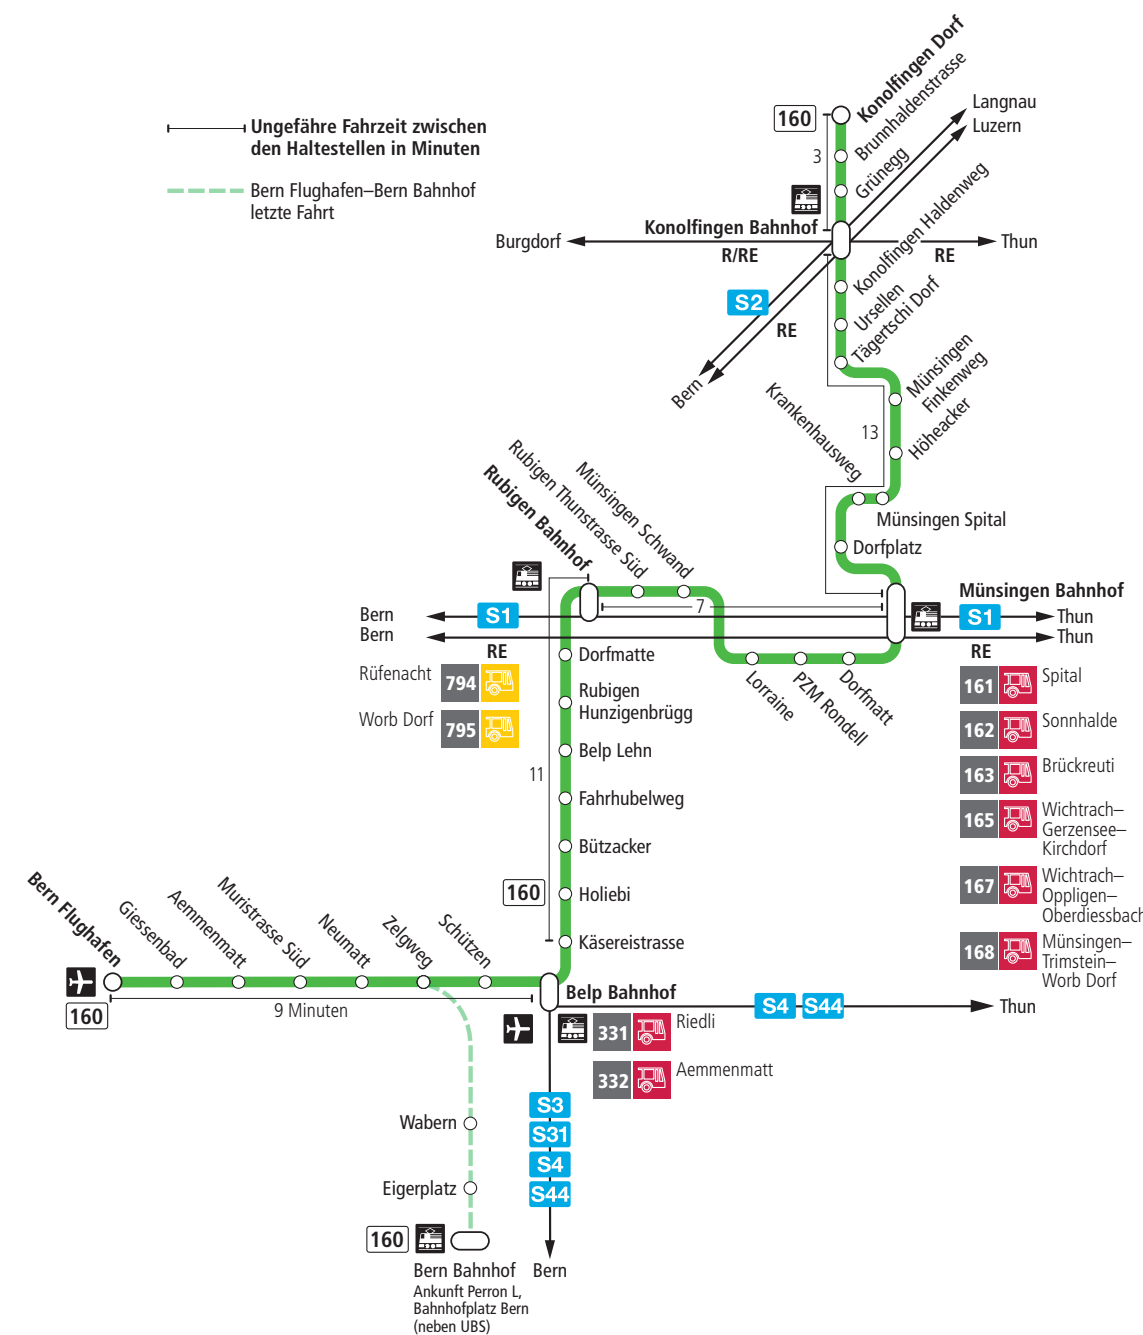

Linie 160

Bern Flughafen – Belp – Rubigen – Münsingen – Konolfingen Dorf
Konolfingen Dorf – Münsingen – Rubigen – Belp – Bern Flughafen

BERN MOBIL
ZUSAMMEN UNTERWEGS

Abfahrten ab Konolfingen Bahnhof ►►► Konolfingen Dorf

Gültig vom 12.09.2023 bis 09.12.2023

	Montag–Freitag	Samstag	Sonn- und Feiertag
5h	56	56	
6h	23 56	56	56
7h	23 56	56	56
8h	23 56	56	56
9h	23 56	56	56
10h	23 56	56	56
11h	23 56	56	56
12h	23 56	56	56
13h	28 56	56	56
14h	28 56	56	56
15h	28 56	56	56
16h	28 56	56	56
17h	28 56	56	56
18h	28 56	56	56
19h	28 56	56	56
20h	56	56	56
21h	56	56	56
22h			
23h			
0h			

Alles Niederflrbusse (ohne Gewähr) & Feiertage:

1. und 2. Januar, Karfreitag, Ostermontag, Auffahrt, Pfingstmontag, 1. August, 25. und 26. Dezember.

Für Anschlüsse und Einhaltung der Abfahrtszeiten besteht keine Gewähr.