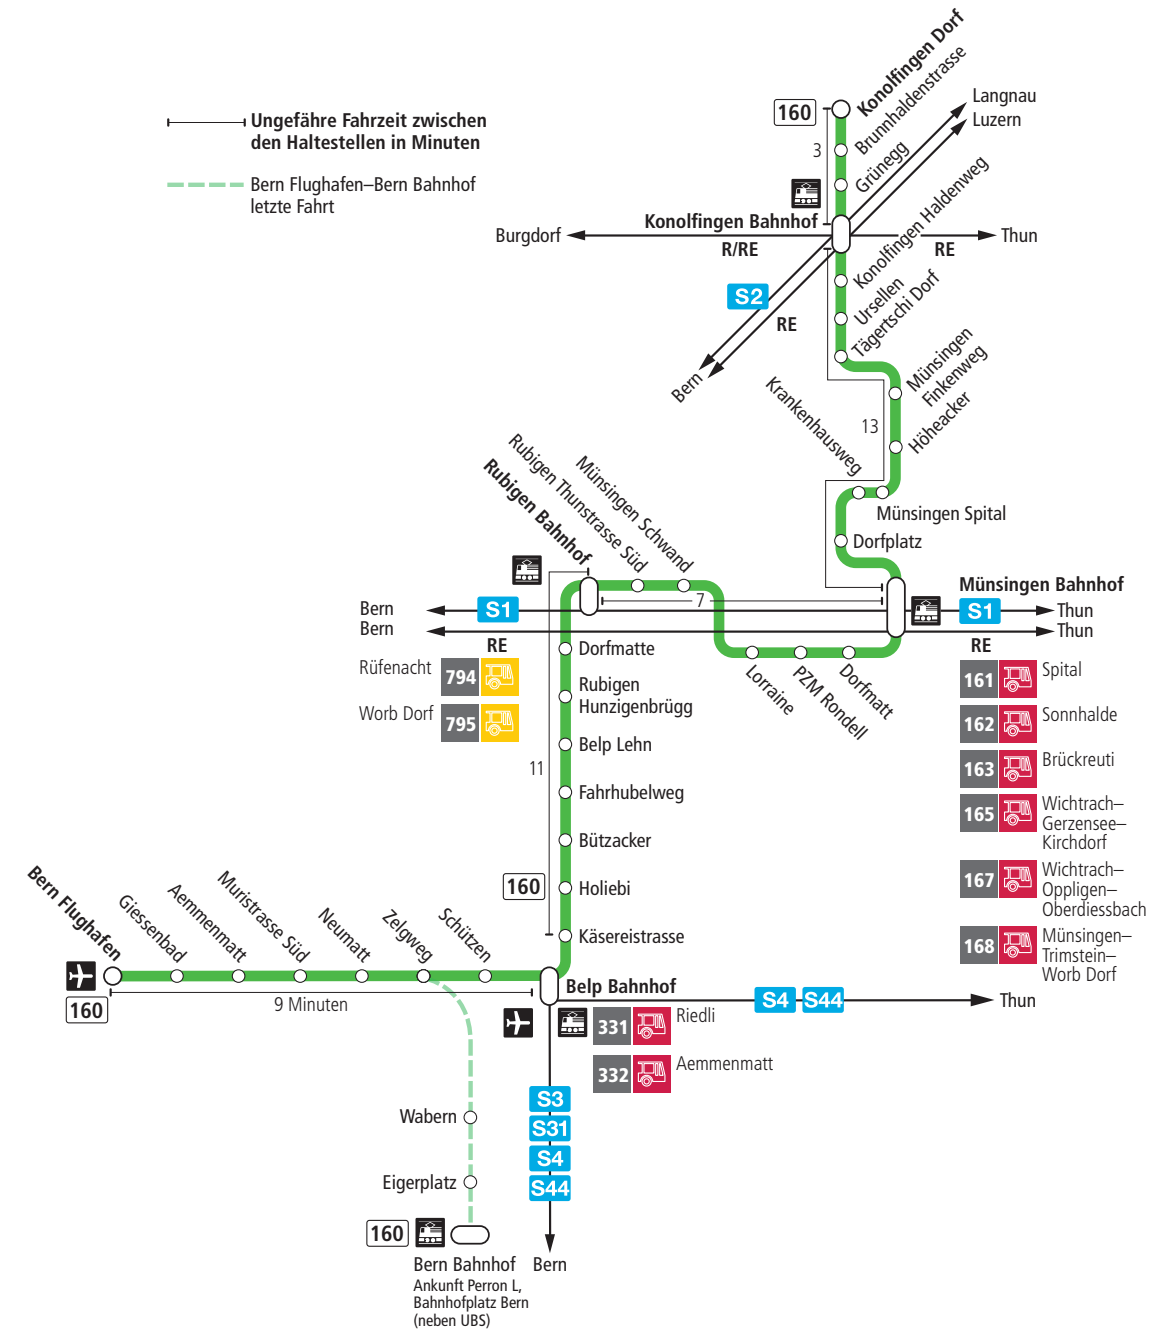

Linie 160

Bern Flughafen – Belp – Rubigen – Münsingen – Konolfingen Dorf
Konolfingen Dorf – Münsingen – Rubigen – Belp – Bern Flughafen

BERNMOBIL
ZUSAMMEN UNTERWEGS

Abfahrten ab Belp Muristrasse Süd ▶▶▶ Belp Bahnhof ▶▶▶ Konolfingen Dorf

Alles Niederflerbusse (ohne Gewähr) &

Feiertage:

1. und 2. Januar, Karfreitag, Ostermontag, Auffahrt, Pfingstmontag, 1. August, 25. und 26. Dezember.

Zeichenerklärung:

× = fährt bis Rubigen Bahnhof

▼ = fährt bis Belp Bahnhof

B = Anschluss in Belp Bahnhof nach Bern

T = Anschluss in Belp Bahnhof nach Thun

Für Anschlüsse und Einhaltung der Abfahrtszeiten besteht keine Gewähr.

Aktuelle Infos zur Haltestelle und Verkehrsmeldungen