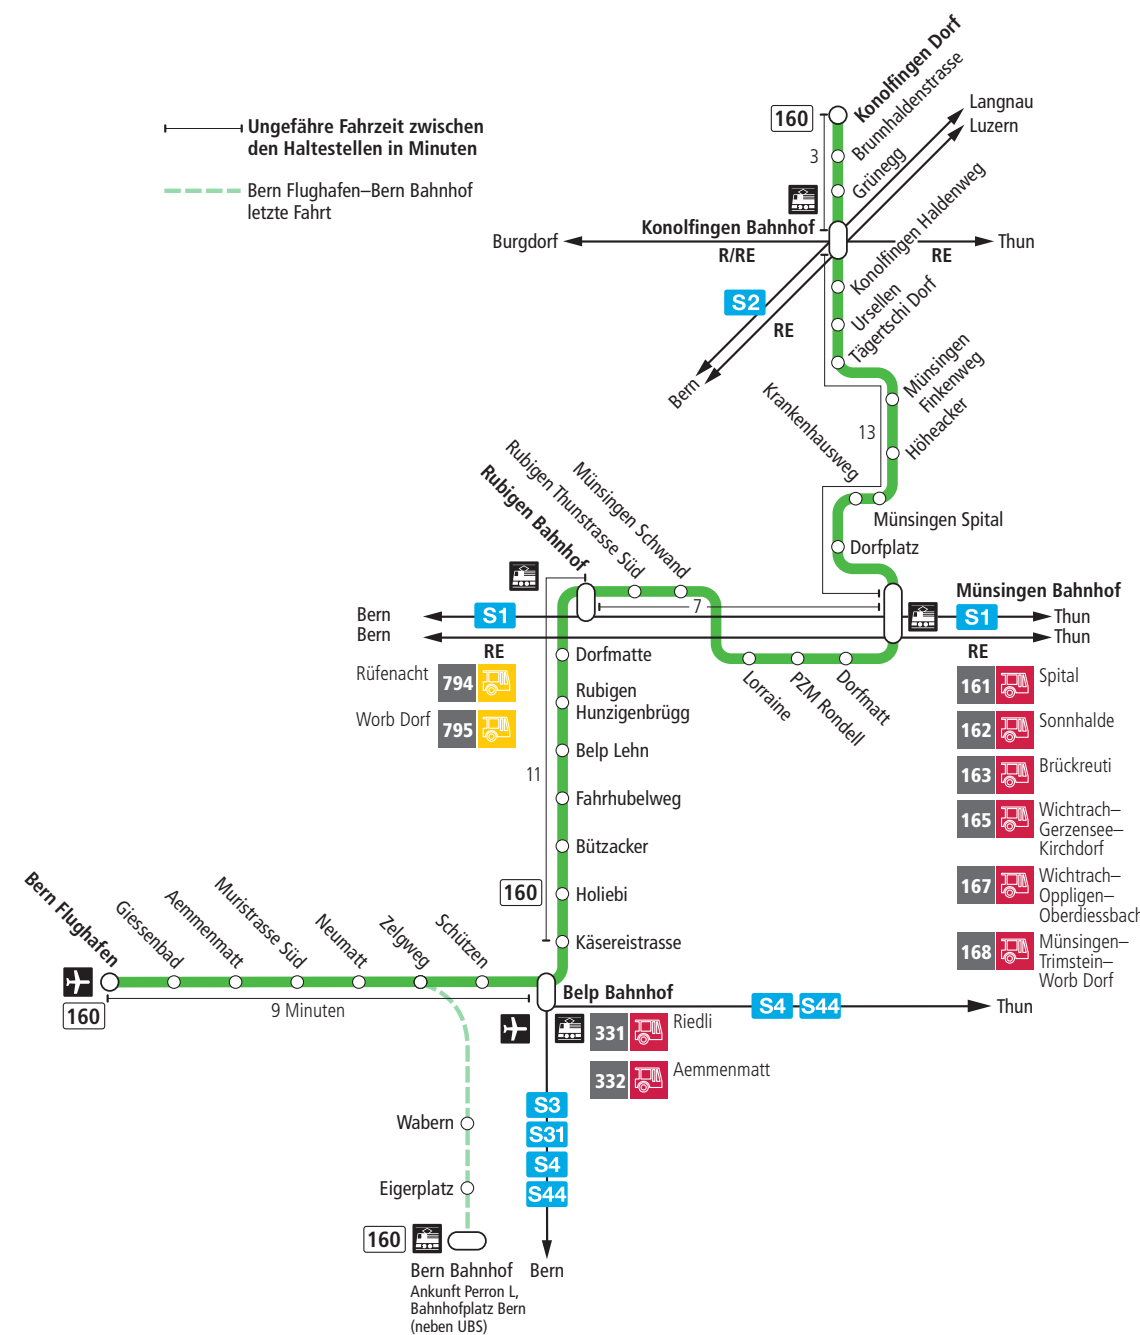

# Linie 160

Bern Flughafen – Belp – Rubigen – Münsingen – Konolfingen Dorf  
Konolfingen Dorf – Münsingen – Rubigen – Belp – Bern Flughafen

**BERNMOBIL**  
ZUSAMMEN UNTERWEGS

## Abfahrten ab Tägertschi Dorf ►►► Konolfingen Dorf

Gültig vom 12.09.2023 bis 09.12.2023

	Montag–Freitag	Samstag	Sonn- und Feiertag
5h	43 <sup>K</sup>		
6h	13 43 <sup>K</sup>	43 <sup>K</sup>	
7h	13 43 <sup>K</sup>	43 <sup>K</sup>	43 <sup>K</sup>
8h	13 43 <sup>K</sup>	43 <sup>K</sup>	43 <sup>K</sup>
9h	13 43 <sup>K</sup>	43 <sup>K</sup>	43 <sup>K</sup>
10h	13 43 <sup>K</sup>	43 <sup>K</sup>	43 <sup>K</sup>
11h	13 43 <sup>K</sup>	43 <sup>K</sup>	43 <sup>K</sup>
12h	13 43 <sup>K</sup>	43 <sup>K</sup>	43 <sup>K</sup>
13h	13 43 <sup>K</sup>	43 <sup>K</sup>	43 <sup>K</sup>
14h	13 43 <sup>K</sup>	43 <sup>K</sup>	43 <sup>K</sup>
15h	13 43 <sup>K</sup>	43 <sup>K</sup>	43 <sup>K</sup>
16h	13 43 <sup>K</sup>	43 <sup>K</sup>	43 <sup>K</sup>
17h	13 43 <sup>K</sup>	43 <sup>K</sup>	43 <sup>K</sup>
18h	13 43 <sup>K</sup>	43 <sup>K</sup>	43 <sup>K</sup>
19h	13 43 <sup>K</sup>	43 <sup>K</sup>	43 <sup>K</sup>
20h	13 <sup>x</sup> 43 <sup>K</sup>	43 <sup>K</sup>	43 <sup>K</sup>
21h	43 <sup>K</sup>	43 <sup>K</sup>	43 <sup>K</sup>
22h			
23h			
0h			

Alles Niederflrbusse (ohne Gewähr) &

Für Anschlüsse und Einhaltung der Abfahrtszeiten besteht keine Gewähr.

Feiertage:

1. und 2. Januar, Karfreitag, Ostermontag, Auffahrt, Pfingstmontag, 1. August, 25. und 26. Dezember.

**Zeichenerklärung:**

x=fährt bis Konolfingen Bahnhof

K=Anschluss in Konolfingen Bahnhof nach Luzern, Burgdorf und Thun

**Aktuelle Infos zur Haltestelle und Verkehrsmeldungen**

QR-Code scannen und Ihre nächsten Abfahrten in Echtzeit sehen