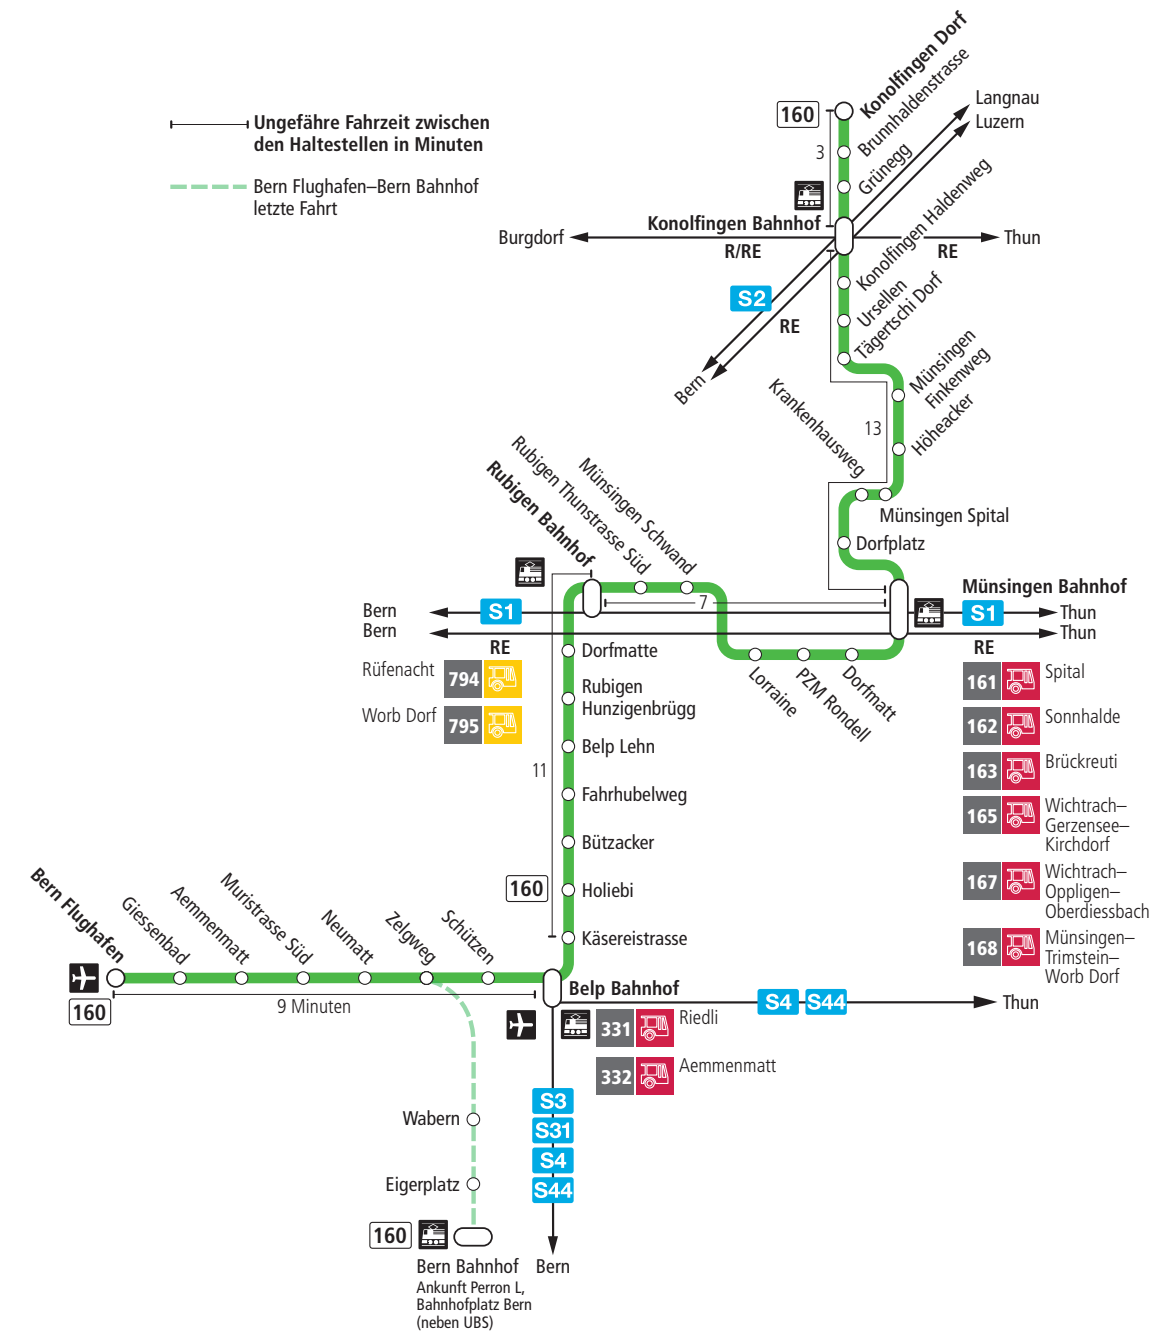

# Linie 160

Bern Flughafen – Belp – Rubigen – Münsingen – Konolfingen Dorf  
Konolfingen Dorf – Münsingen – Rubigen – Belp – Bern Flughafen

**BERNMOBIL**  
ZUSAMMEN UNTERWEGS

## Abfahrten ab Konolfingen Haldenweg ►►► Konolfingen Dorf

Gültig vom 12.09.2023 bis 09.12.2023

	Montag–Freitag	Samstag	Sonn- und Feiertag
5h	46 <sup>K</sup>		
6h	16 46 <sup>K</sup>	46 <sup>K</sup>	
7h	16 46 <sup>K</sup>	46 <sup>K</sup>	46 <sup>K</sup>
8h	16 46 <sup>K</sup>	46 <sup>K</sup>	46 <sup>K</sup>
9h	16 46 <sup>K</sup>	46 <sup>K</sup>	46 <sup>K</sup>
10h	16 46 <sup>K</sup>	46 <sup>K</sup>	46 <sup>K</sup>
11h	16 46 <sup>K</sup>	46 <sup>K</sup>	46 <sup>K</sup>
12h	16 46 <sup>K</sup>	46 <sup>K</sup>	46 <sup>K</sup>
13h	16 46 <sup>K</sup>	46 <sup>K</sup>	46 <sup>K</sup>
14h	16 46 <sup>K</sup>	46 <sup>K</sup>	46 <sup>K</sup>
15h	16 46 <sup>K</sup>	46 <sup>K</sup>	46 <sup>K</sup>
16h	16 46 <sup>K</sup>	46 <sup>K</sup>	46 <sup>K</sup>
17h	16 46 <sup>K</sup>	46 <sup>K</sup>	46 <sup>K</sup>
18h	16 46 <sup>K</sup>	46 <sup>K</sup>	46 <sup>K</sup>
19h	16 46 <sup>K</sup>	46 <sup>K</sup>	46 <sup>K</sup>
20h	16 <sup>x</sup> 46 <sup>K</sup>	46 <sup>K</sup>	46 <sup>K</sup>
21h	46 <sup>K</sup>	46 <sup>K</sup>	46 <sup>K</sup>
22h			
23h			
0h			

Alles Niederflerbusse (ohne Gewähr) &

Feiertage:

1. und 2. Januar, Karfreitag, Ostermontag, Auffahrt, Pfingstmontag, 1. August, 25. und 26. Dezember.

**Zeichenerklärung:**

x=fährt bis Konolfingen Bahnhof

K=Anschluss in Konolfingen Bahnhof nach Luzern, Burgdorf und Thun

Für Anschlüsse und Einhaltung der Abfahrtszeiten besteht keine Gewähr.

**Aktuelle Infos zur Haltestelle und Verkehrsmeldungen**

QR-Code scannen und Ihre nächsten Abfahrten in Echtzeit sehen

ÖV Plus App: Fahrplan und Tickets schweizweit