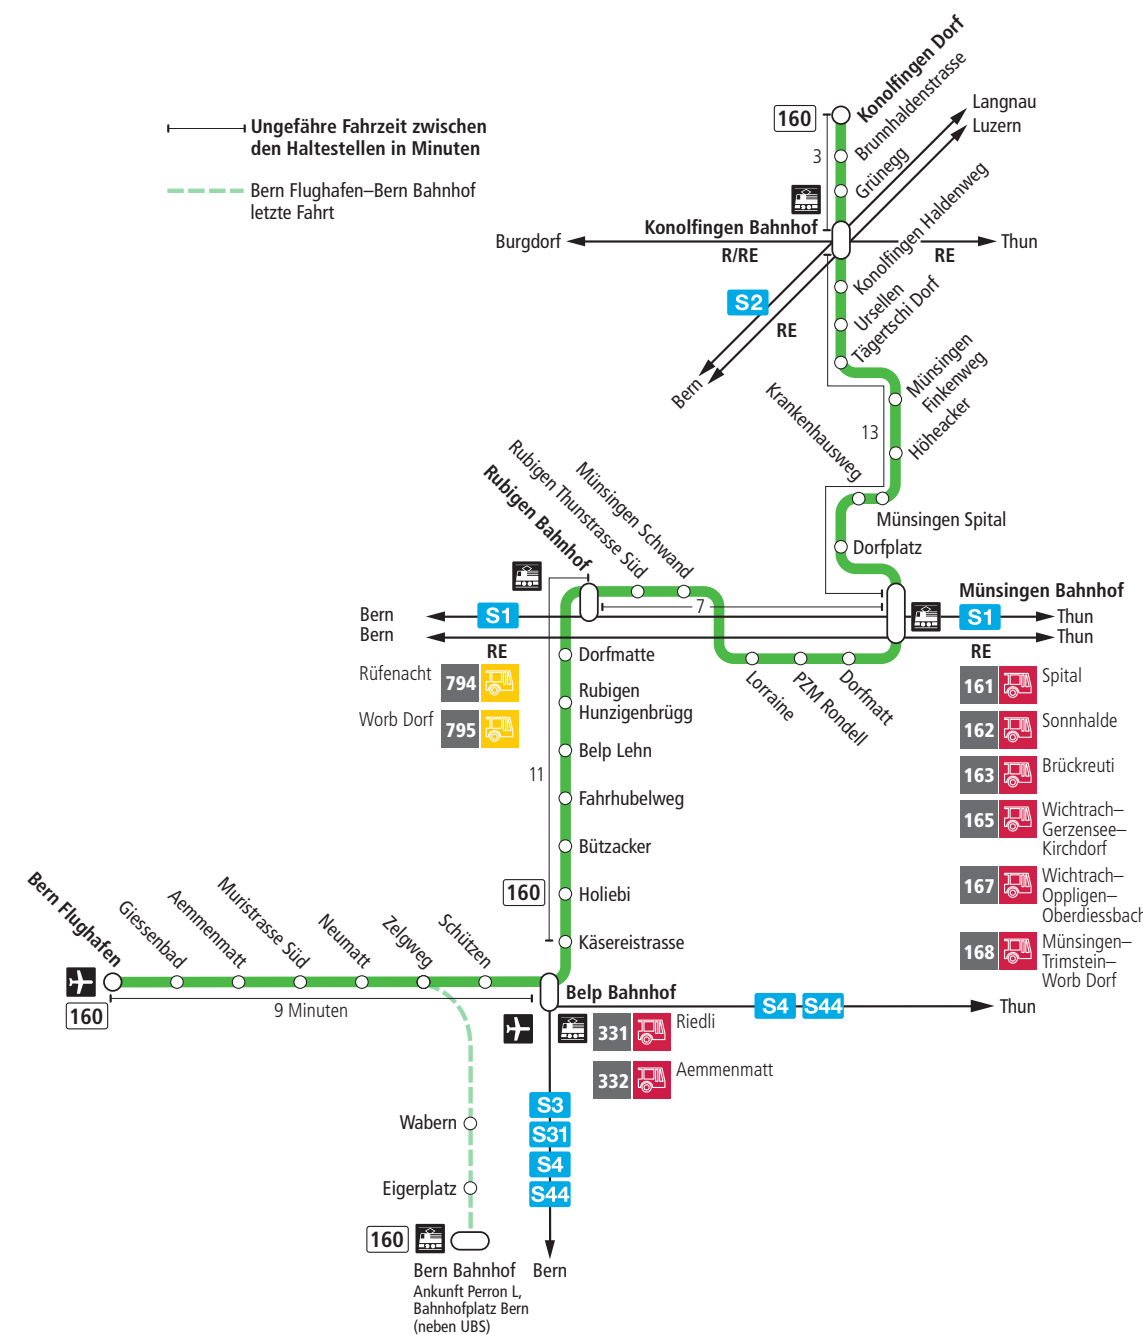

Linie 160

Bern Flughafen – Belp – Rubigen – Münsingen – Konolfingen Dorf
Konolfingen Dorf – Münsingen – Rubigen – Belp – Bern Flughafen

BERNMOBIL
ZUSAMMEN UNTERWEGS

Abfahrten ab Konolfingen Ursellen ►►► Konolfingen Dorf

Gültig vom 12.09.2023 bis 09.12.2023

	Montag–Freitag	Samstag	Sonn- und Feiertag
5h	45 ^K		
6h	15 45 ^K	45 ^K	
7h	15 45 ^K	45 ^K	45 ^K
8h	15 45 ^K	45 ^K	45 ^K
9h	15 45 ^K	45 ^K	45 ^K
10h	15 45 ^K	45 ^K	45 ^K
11h	15 45 ^K	45 ^K	45 ^K
12h	15 45 ^K	45 ^K	45 ^K
13h	15 45 ^K	45 ^K	45 ^K
14h	15 45 ^K	45 ^K	45 ^K
15h	15 45 ^K	45 ^K	45 ^K
16h	15 45 ^K	45 ^K	45 ^K
17h	15 45 ^K	45 ^K	45 ^K
18h	15 45 ^K	45 ^K	45 ^K
19h	15 45 ^K	45 ^K	45 ^K
20h	15 ^x 45 ^K	45 ^K	45 ^K
21h	45 ^K	45 ^K	45 ^K
22h			
23h			
0h			

Alles Niederflrbusse (ohne Gewähr) &

Für Anschlüsse und Einhaltung der Abfahrtszeiten besteht keine Gewähr.

Feiertage:

1. und 2. Januar, Karfreitag, Ostermontag, Auffahrt, Pfingstmontag, 1. August, 25. und 26. Dezember.

Zeichenerklärung:

x=fährt bis Konolfingen Bahnhof

K=Anschluss in Konolfingen Bahnhof nach Luzern, Burgdorf und Thun

Aktuelle Infos zur Haltestelle und Verkehrsmeldungen

QR-Code scannen und Ihre nächsten Abfahrten in Echtzeit sehen