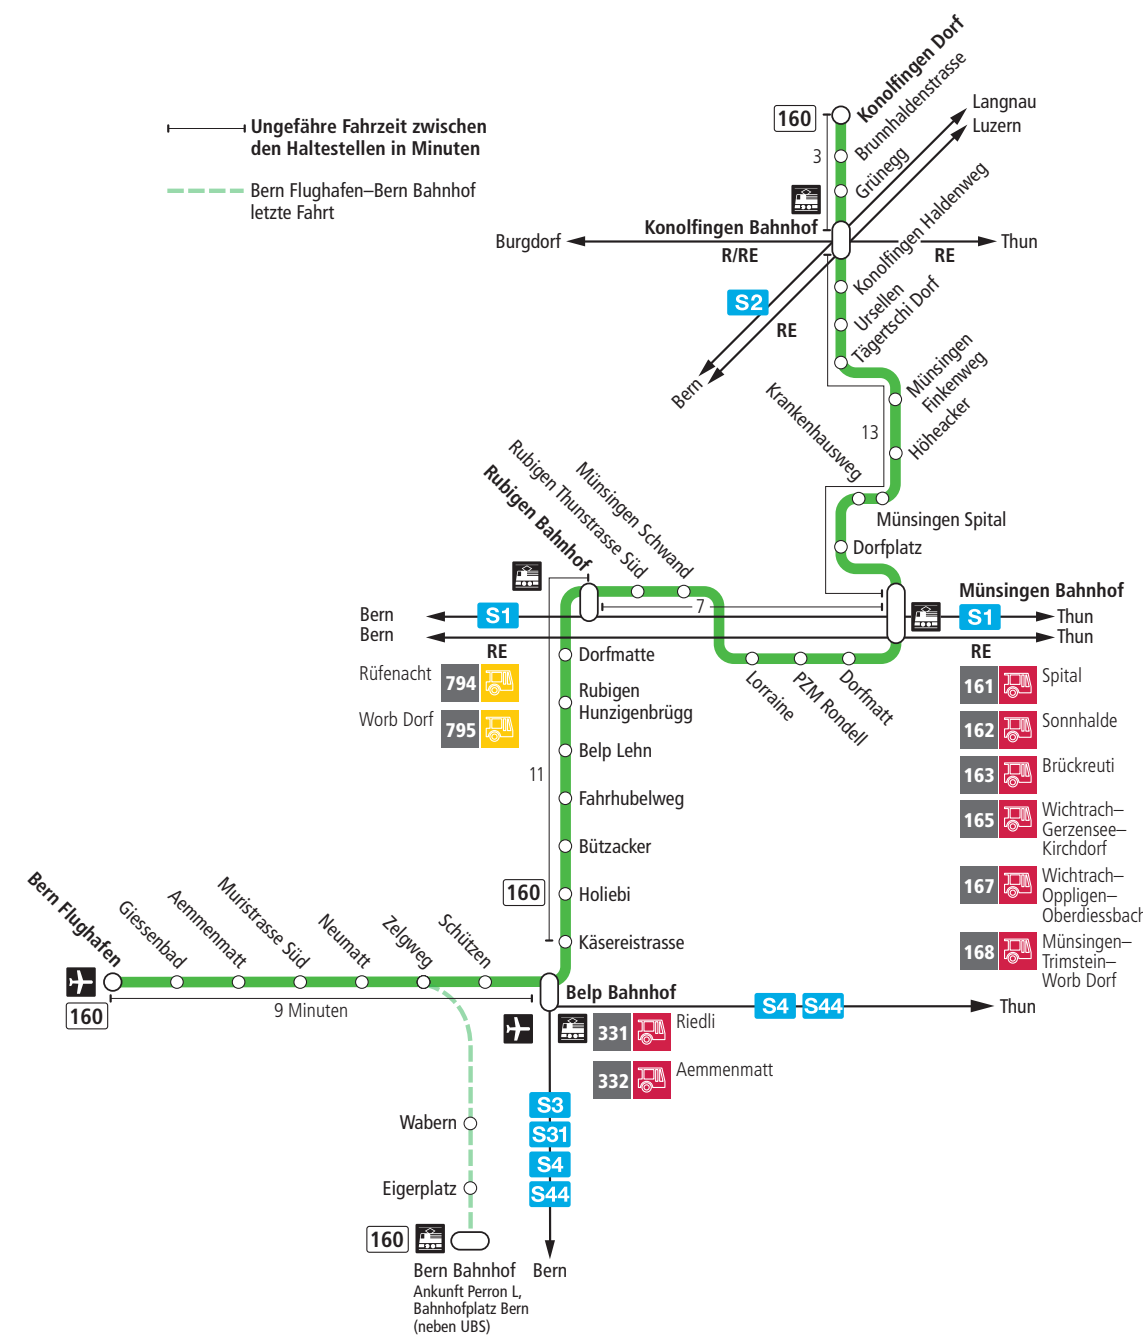

Linie 160

Bern Flughafen – Belp – Rubigen – Münsingen – Konolfingen Dorf
Konolfingen Dorf – Münsingen – Rubigen – Belp – Bern Flughafen

BERNMOBIL
ZUSAMMEN UNTERWEGS

Abfahrten ab Münsingen Krankenhausweg ►►► Konolfingen Dorf

Gültig vom 12.09.2023 bis 09.12.2023

	Montag–Freitag	Samstag	Sonn- und Feiertag
5h	37 ^K		
6h	07 37 ^K	37 ^K	
7h	07 37 ^K	37 ^K	37 ^K
8h	07 37 ^K	37 ^K	37 ^K
9h	07 37 ^K	37 ^K	37 ^K
10h	07 37 ^K	37 ^K	37 ^K
11h	07 37 ^K	37 ^K	37 ^K
12h	07 37 ^K	37 ^K	37 ^K
13h	07 37 ^K	37 ^K	37 ^K
14h	07 37 ^K	37 ^K	37 ^K
15h	07 37 ^K	37 ^K	37 ^K
16h	07 37 ^K	37 ^K	37 ^K
17h	07 37 ^K	37 ^K	37 ^K
18h	07 37 ^K	37 ^K	37 ^K
19h	07 37 ^K	37 ^K	37 ^K
20h	07 ^x 37 ^K	37 ^K	37 ^K
21h	37 ^K	37 ^K	37 ^K
22h			
23h			
0h			

Alles Niederflrbusse (ohne Gewähr) &

Feiertage:

1. und 2. Januar, Karfreitag, Ostermontag, Auffahrt, Pfingstmontag, 1. August, 25. und 26. Dezember.

Zeichenerklärung:

x=fährt bis Konolfingen Bahnhof

K=Anschluss in Konolfingen Bahnhof nach Luzern, Burgdorf und Thun

Für Anschlüsse und Einhaltung der Abfahrtszeiten besteht keine Gewähr.

Aktuelle Infos zur Haltestelle und Verkehrsmeldungen

QR-Code scannen und Ihre nächsten Abfahrten in Echtzeit sehen

» öV Plus App: Fahrplan und Tickets schweizweit