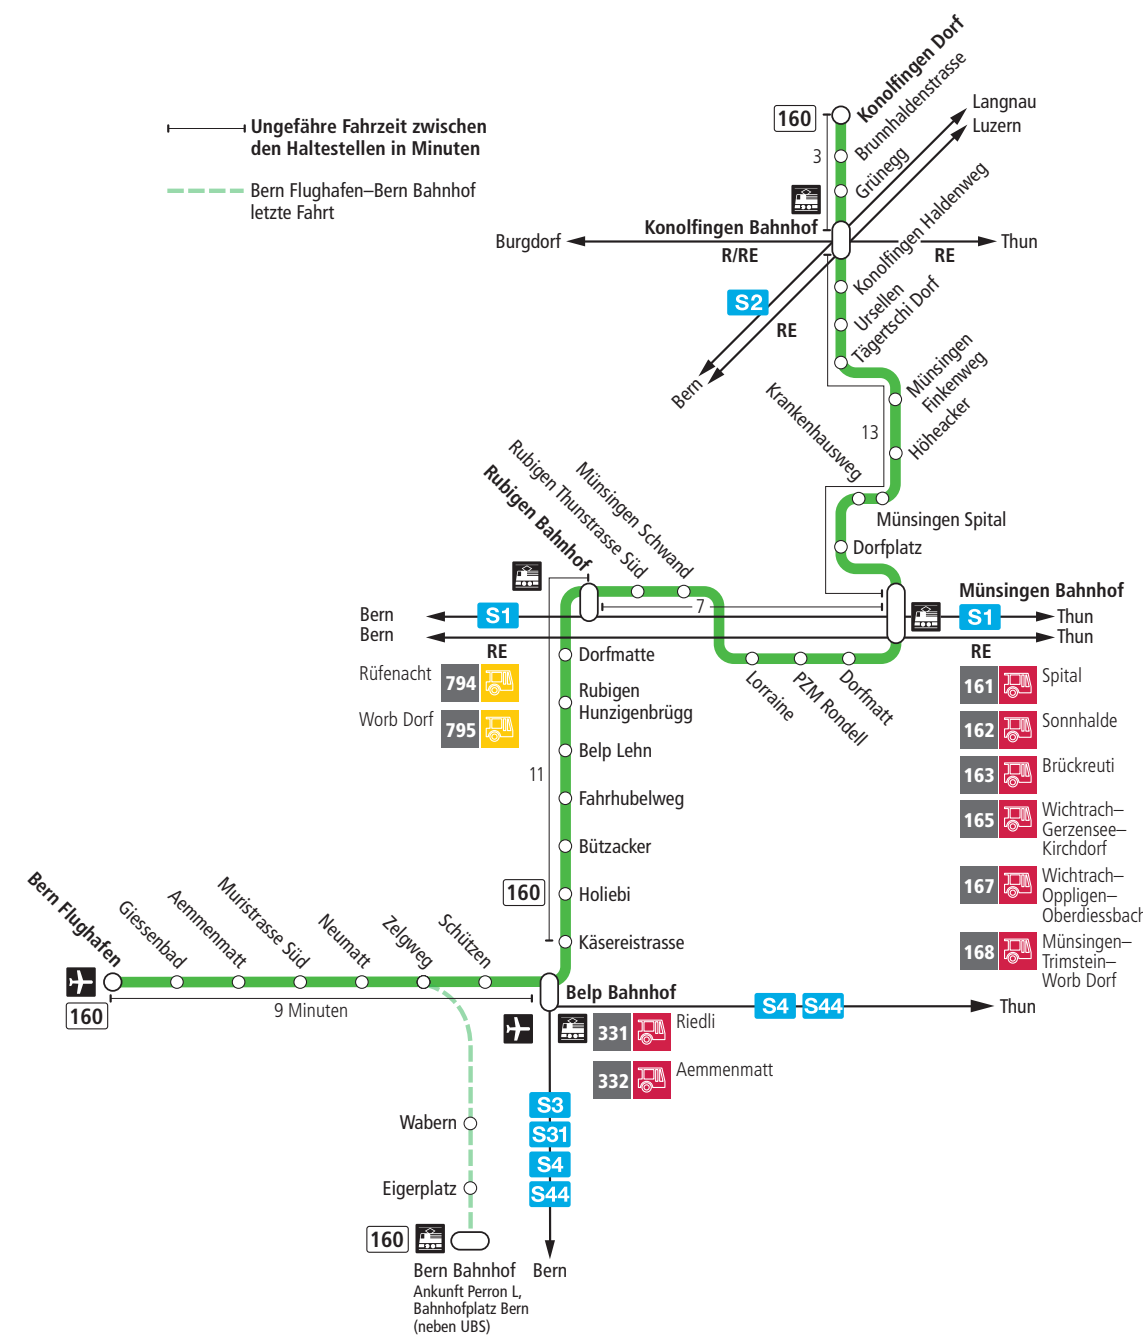

Linie 160

Bern Flughafen – Belp – Rubigen – Münsingen – Konolfingen Dorf
Konolfingen Dorf – Münsingen – Rubigen – Belp – Bern Flughafen

BERN MOBIL
ZUSAMMEN UNTERWEGS

Abfahrten ab Münsingen Schwand ►►► Konolfingen Dorf

Gültig vom 12.09.2023 bis 09.12.2023

	Montag–Freitag	Samstag	Sonn- und Feiertag
5h			
6h	27	27	
7h	27	27	27
8h	27	27	27
9h	27	27	27
10h	27	27	27
11h	27	27	27
12h	27	27	27
13h	27	27	27
14h	27	27	27
15h	27	27	27
16h		27	27
17h		27	27
18h	27	27	27
19h	29	27	27
20h			
21h			
22h			
23h			
0h			

Alles Niederflerbusse (ohne Gewähr) & Feiertage:

1. und 2. Januar, Karfreitag, Ostermontag, Auffahrt, Pfingstmontag, 1. August, 25. und 26. Dezember.

Für Anschlüsse und Einhaltung der Abfahrtszeiten besteht keine Gewähr.

Aktuelle Infos zur Haltestelle und Verkehrsmeldungen
 QR-Code scannen und Ihre nächsten Abfahrten in Echtzeit sehen
 ►► öV Plus App: Fahrplan und Tickets schweizweit
 ►► twitter.com/bernmobil

Infos zur Mobilität in Stadt und Region Bern