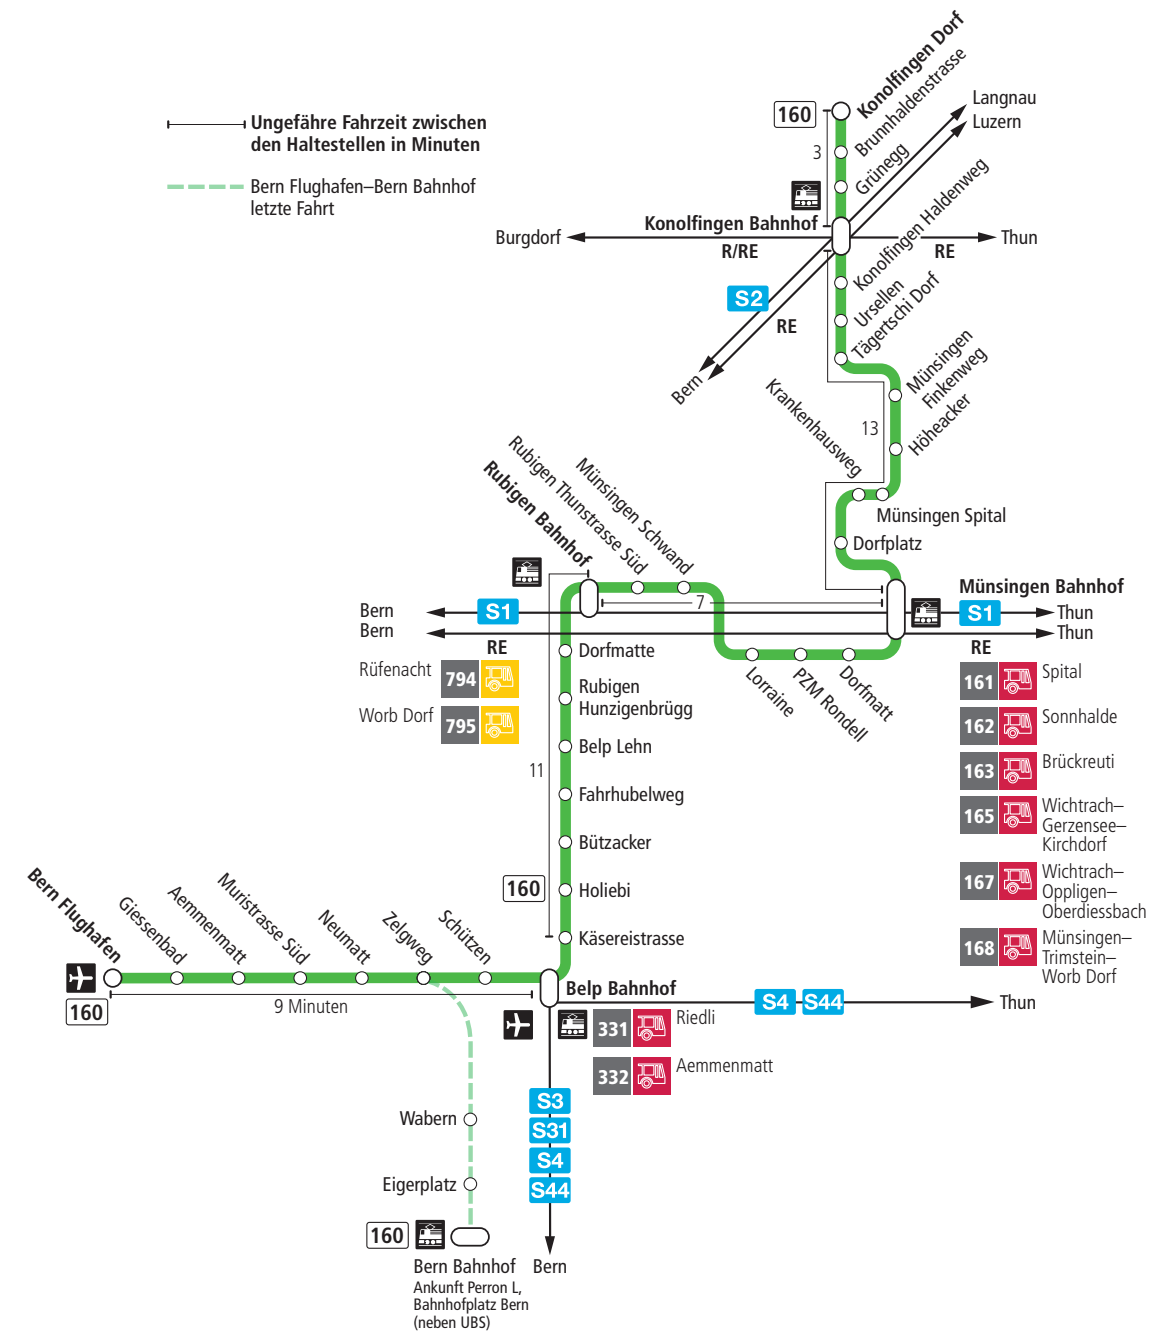

Linie 160

Bern Flughafen – Belp – Rubigen – Münsingen – Konolfingen Dorf
Konolfingen Dorf – Münsingen – Rubigen – Belp – Bern Flughafen

BERNMOBIL
ZUSAMMEN UNTERWEGS

Abfahrten ab Rubigen Dorfmatte ►►► Konolfingen Dorf

Gültig vom 12.09.2023 bis 09.12.2023

	Montag–Freitag	Samstag	Sonn- und Feiertag
5h	51 ^{×B} _T		
6h	21 ^B _T 51 ^{×B} _T	21 ^B _T	
7h	21 ^B _T 51 ^{×B} _T	21 ^B _T	21 ^B _T
8h	21 ^B _T	21 ^B _T	21 ^B _T
9h	21 ^B _T	21 ^B _T	21 ^B _T
10h	21 ^B _T	21 ^B _T	21 ^B _T
11h	21 ^B _T	21 ^B _T	21 ^B _T
12h	21 ^B _T	21 ^B _T	21 ^B _T
13h	21 ^B _T	21 ^B _T	21 ^B _T
14h	21 ^B _T	21 ^B _T	21 ^B _T
15h	21 ^B _T 51 ^{×B} _T	21 ^B _T	21 ^B _T
16h	21 ^{×B} _T 51 ^{×B} _T	21 ^B _T	21 ^B _T
17h	21 ^{×B} _T 51 ^{×B} _T	21 ^B _T	21 ^B _T
18h	21 ^B _T 51 ^{×B} _T	21 ^B _T	21 ^B _T
19h	22 ^B _T	21 ^B _T	21 ^B _T
20h			
21h			
22h			
23h			
0h			

Alles Niederflerbusse (ohne Gewähr) &

Feiertage:

1. und 2. Januar, Karfreitag, Ostermontag, Auffahrt, Pfingstmontag, 1. August, 25. und 26. Dezember.

Zeichenerklärung:

×=fährt bis Rubigen Bahnhof

B=Anschluss in Rubigen Bahnhof nach Bern

T=Anschluss in Rubigen Bahnhof nach Thun

Für Anschlüsse und Einhaltung der Abfahrtszeiten besteht keine Gewähr.

Aktuelle Infos zur Haltestelle und Verkehrsmeldungen

QR-Code scannen und Ihre nächsten Abfahrten in Echtzeit sehen