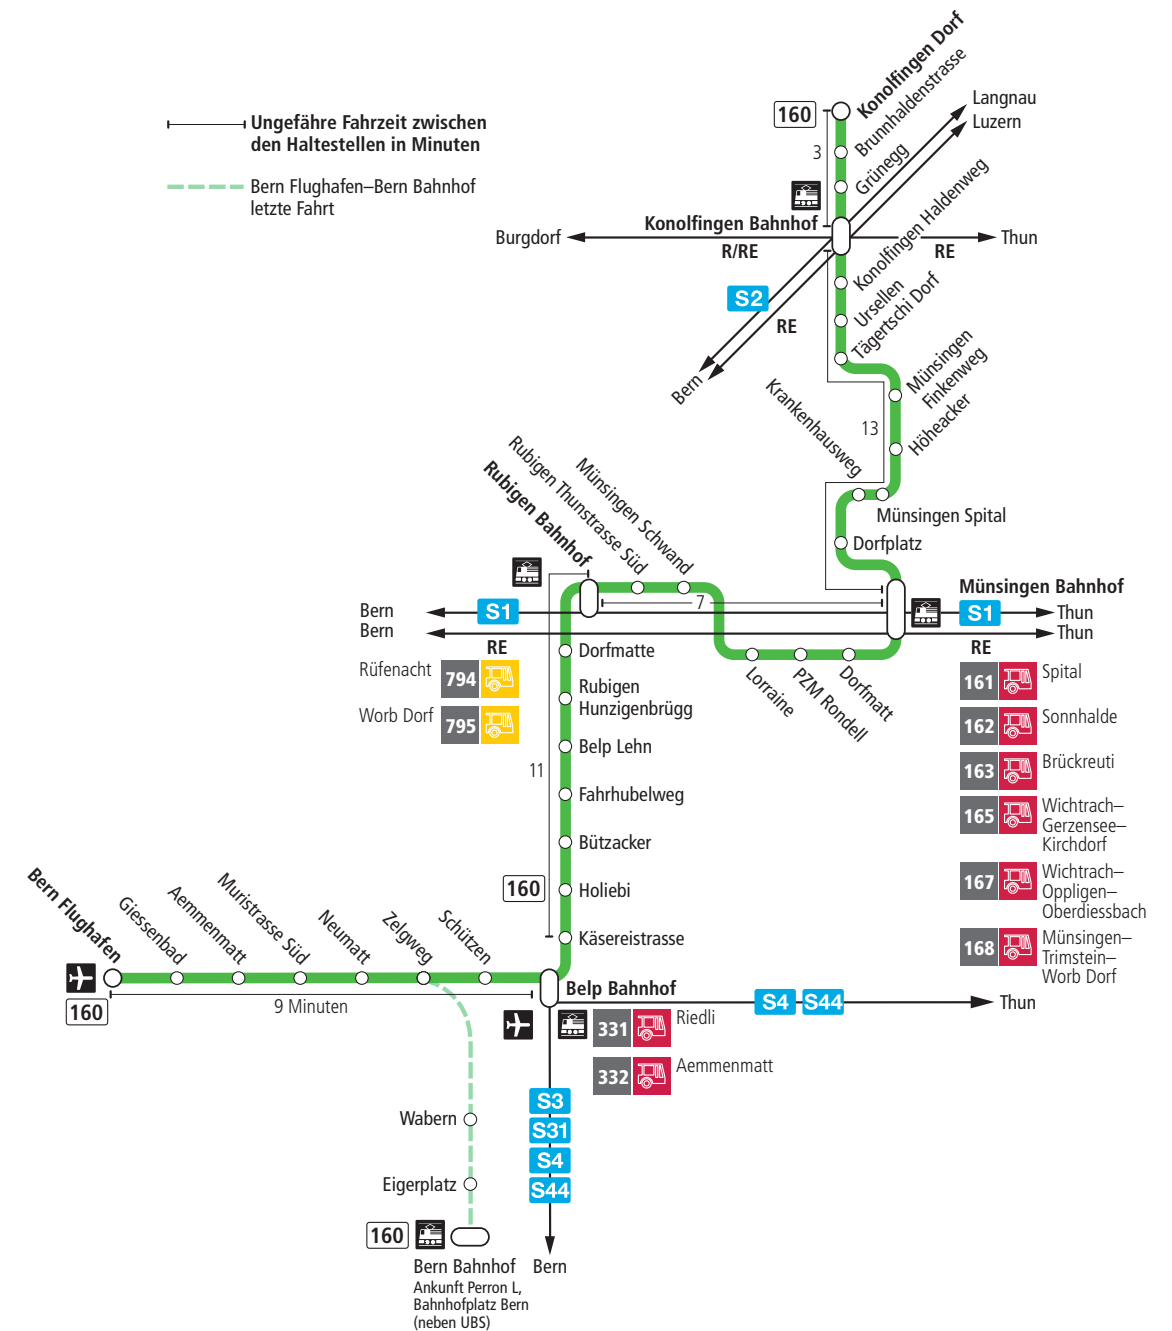

# Linie 160

Bern Flughafen – Belp – Rubigen – Münsingen – Konolfingen Dorf  
Konolfingen Dorf – Münsingen – Rubigen – Belp – Bern Flughafen

**BERNMOBIL**  
ZUSAMMEN UNTERWEGS

**T**=Anschluss in Rubigen Bahnhof nach Thun

Für Anschlüsse und Einhaltung der Abfahrtszeiten besteht keine Gewähr.

**Aktuelle Infos zur Haltestelle und Verkehrsmeldungen**

QR-Code scannen und Ihre nächsten Abfahrten in Echtzeit sehen