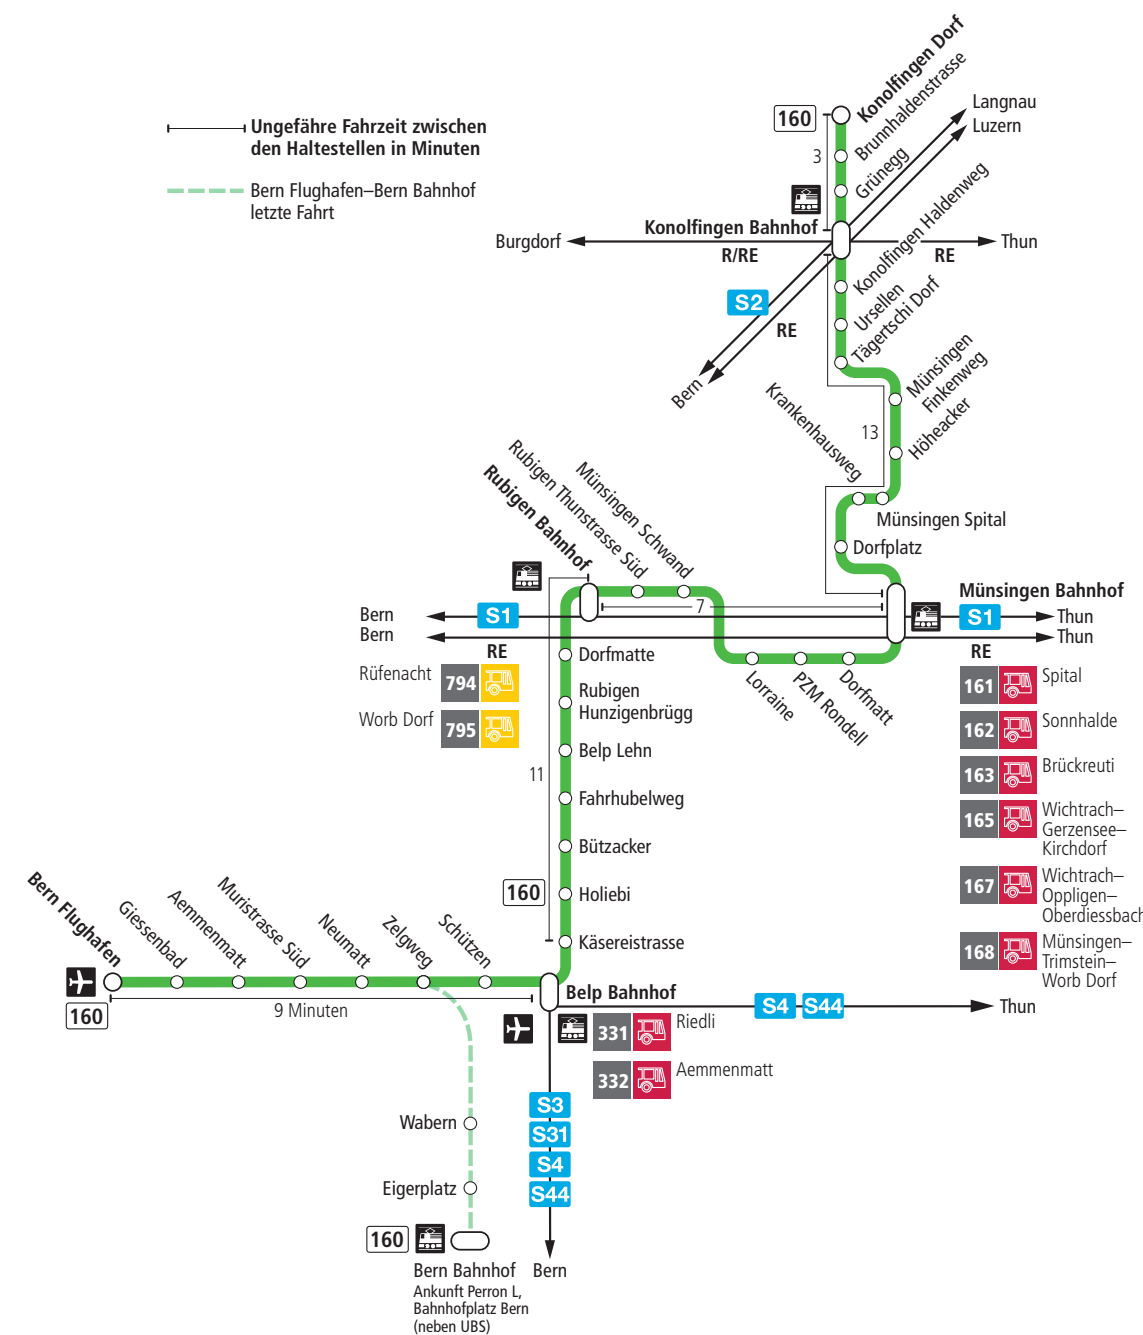

# Linie 160

Bern Flughafen – Belp – Rubigen – Münsingen – Konolfingen Dorf  
Konolfingen Dorf – Münsingen – Rubigen – Belp – Bern Flughafen

**BERNMOBIL**  
ZUSAMMEN UNTERWEGS

Alles Niederflerbusse (ohne Gewähr) &

Feiertage:

1. und 2. Januar, Karfreitag, Ostermontag, Auffahrt, Pfingstmontag, 1. August, 25. und 26. Dezember.

**Zeichenerklärung:**

× = fährt bis Rubigen Bahnhof

▼ = fährt bis Belp Bahnhof

B = Anschluss in Belp Bahnhof nach Bern

T = Anschluss in Belp Bahnhof nach Thun

Für Anschlüsse und Einhaltung der Abfahrtszeiten besteht keine Gewähr.

**Aktuelle Infos zur Haltestelle und Verkehrsmeldungen**