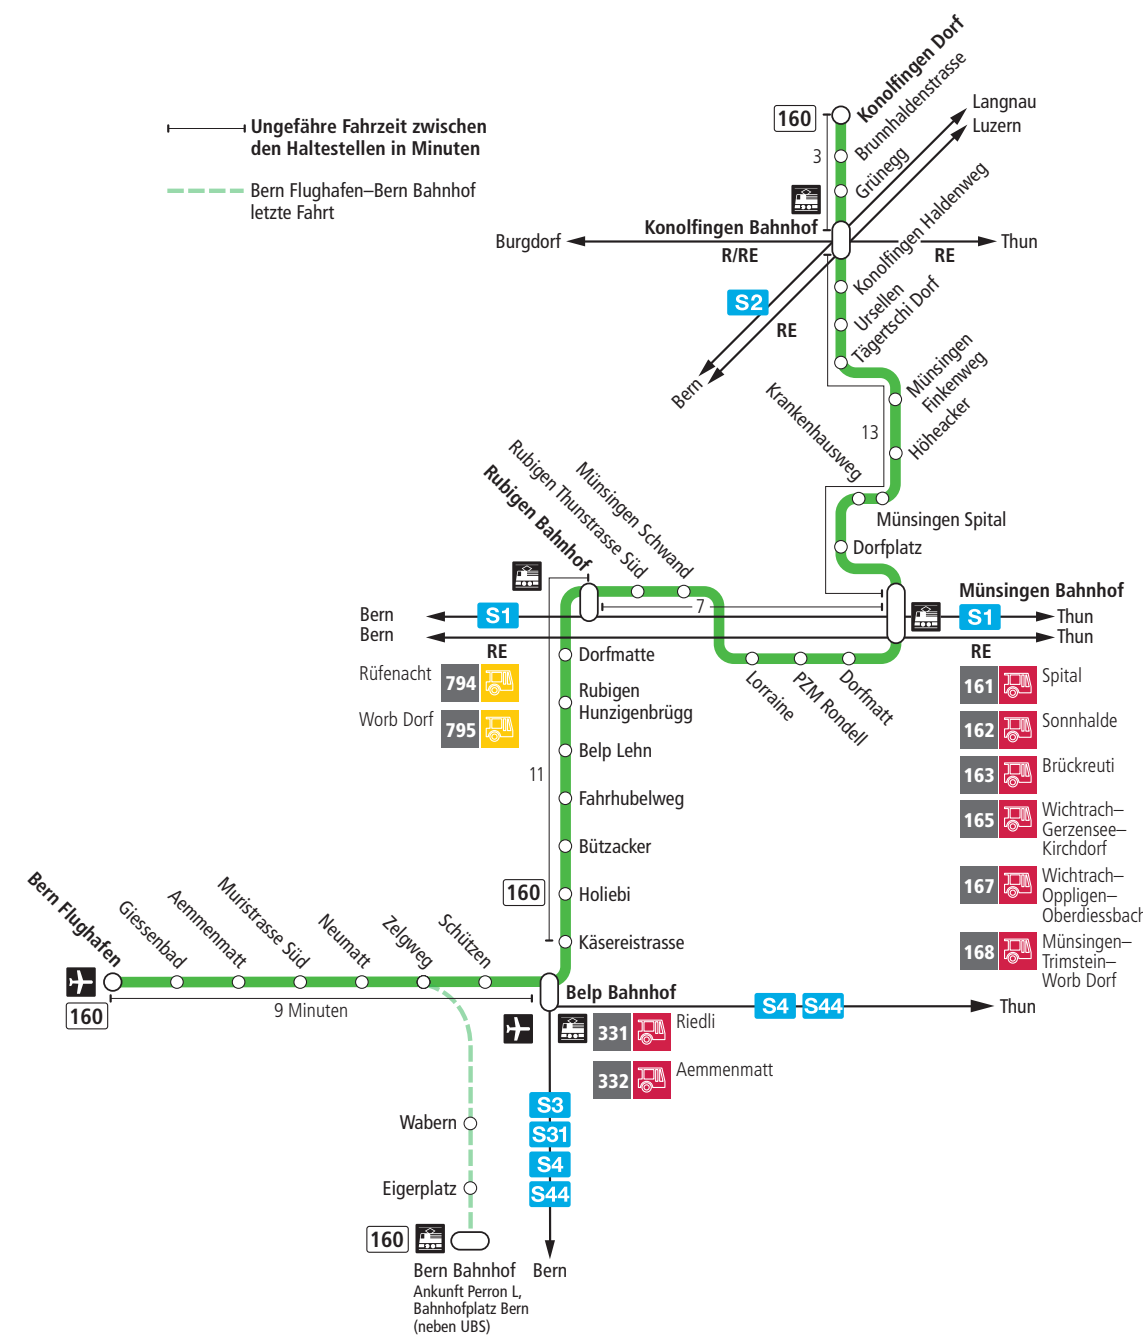

Linie 160

Bern Flughafen – Belp – Rubigen – Münsingen – Konolfingen Dorf
Konolfingen Dorf – Münsingen – Rubigen – Belp – Bern Flughafen

BERNMOBIL
ZUSAMMEN UNTERWEGS

Abfahrten ab Belp Giessenbad ►►► Belp Bahnhof ►►► Konolfingen Dorf

Gültig vom 12.09.2023 bis 09.12.2023

	Montag–Freitag	Samstag	Sonn- und Feiertag
5h	48 ^B ▼	48 ^B ▼	48 ^B ▼
6h	18 ^B ▼ 33 [×] T 48 ^B ▼	18 ^B ▼ 48 ^B ▼	18 ^B ▼ 48 ^B ▼
7h	03 ^T 18 ^B ▼ 33 [×] T 48 ^B ▼	03 ^T 18 ^B ▼ 48 ^B ▼	18 ^B ▼ 48 ^B ▼
8h	03 ^T 18 ^B ▼ 33 ^T ▼ 48 ^B ▼	03 ^T 18 ^B ▼ 48 ^B ▼	03 ^T 18 ^B ▼ 48 ^B ▼
9h	03 ^T 18 ^B ▼ 48 ^B ▼	03 ^T 18 ^B ▼ 48 ^B ▼	03 ^T 18 ^B ▼ 48 ^B ▼
10h	03 ^T 18 ^B ▼ 48 ^B ▼	03 ^T 18 ^B ▼ 48 ^B ▼	03 ^T 18 ^B ▼ 48 ^B ▼
11h	03 ^T 18 ^B ▼ 48 ^B ▼	03 ^T 18 ^B ▼ 48 ^B ▼	03 ^T 18 ^B ▼ 48 ^B ▼
12h	03 ^T 18 ^B ▼ 48 ^B ▼	03 ^T 18 ^B ▼ 48 ^B ▼	03 ^T 18 ^B ▼ 48 ^B ▼
13h	03 ^T 18 ^B ▼ 48 ^B ▼	03 ^T 18 ^B ▼ 48 ^B ▼	03 ^T 18 ^B ▼ 48 ^B ▼
14h	03 ^T 18 ^B ▼ 48 ^B ▼	03 ^T 18 ^B ▼ 48 ^B ▼	03 ^T 18 ^B ▼ 48 ^B ▼
15h	03 ^T 18 ^B ▼ 33 [×] T 48 ^B ▼	03 ^T 18 ^B ▼ 48 ^B ▼	03 ^T 18 ^B ▼ 48 ^B ▼
16h	03 [×] T 18 ^B ▼ 33 [×] T 48 ^B ▼	03 ^T 18 ^B ▼ 48 ^B ▼	03 ^T 18 ^B ▼ 48 ^B ▼
17h	03 [×] T 18 ^B ▼ 33 [×] T 48 ^B ▼	03 ^T 18 ^B ▼ 48 ^B ▼	03 ^T 18 ^B ▼ 48 ^B ▼
18h	03 ^T 18 ^B ▼ 33 [×] T 48 ^B ▼	03 ^T 18 ^B ▼ 48 ^B ▼	03 ^T 18 ^B ▼ 48 ^B ▼
19h	03 ^T 18 ^B ▼ 33 ^T ▼ 48 ^B ▼	03 ^T 18 ^B ▼ 48 ^B ▼	03 ^T 18 ^B ▼ 48 ^B ▼
20h	03 ^T 18 ^B ▼ 48 ^B ▼	03 ^T 18 ^B ▼ 48 ^B ▼	03 ^T 18 ^B ▼ 48 ^B ▼
21h	18 ^B ▼ 48 ^B ▼	18 ^B ▼ 48 ^B ▼	18 ^B ▼ 48 ^B ▼
22h	18 ^B ▼	18 ^B ▼	18 ^B ▼
23h			
0h			

Alles Niederflerbusse (ohne Gewähr) &

Feiertage:

1. und 2. Januar, Karfreitag, Ostermontag, Auffahrt, Pfingstmontag, 1. August, 25. und 26. Dezember.

Zeichenerklärung:

× = fährt bis Rubigen Bahnhof

▼ = fährt bis Belp Bahnhof

B = Anschluss in Belp Bahnhof nach Bern

T = Anschluss in Belp Bahnhof nach Thun

Für Anschlüsse und Einhaltung der Abfahrtszeiten besteht keine Gewähr.

Aktuelle Infos zur Haltestelle und Verkehrsmeldungen