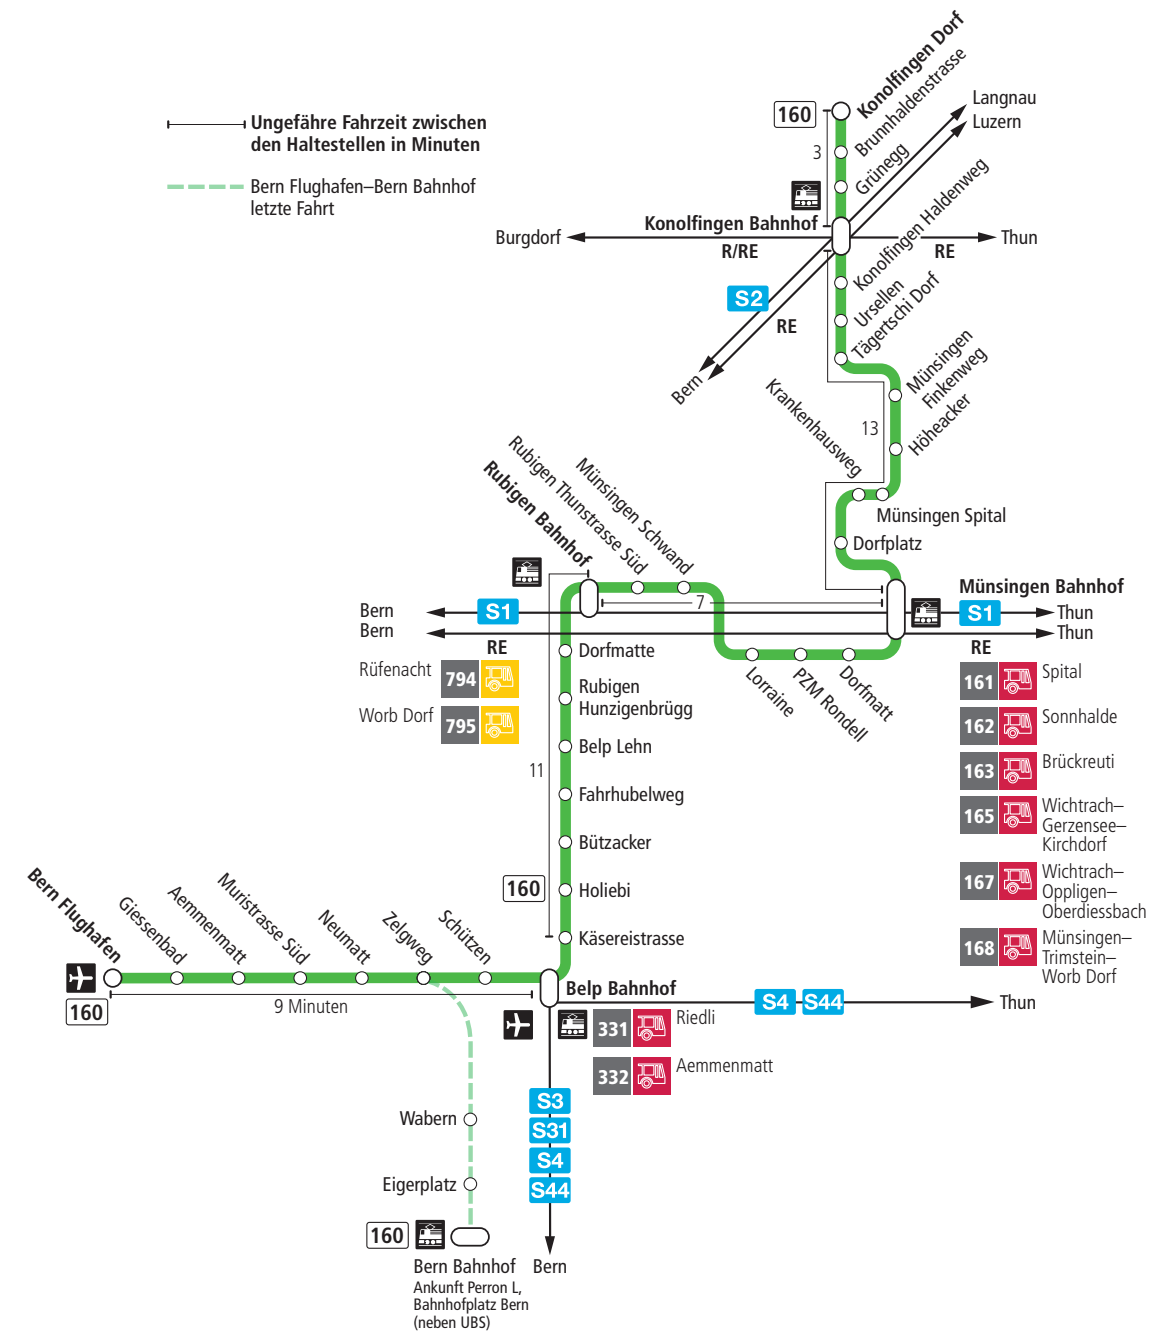

Linie 160

Bern Flughafen – Belp – Rubigen – Münsingen – Konolfingen Dorf
Konolfingen Dorf – Münsingen – Rubigen – Belp – Bern Flughafen

BERN MOBIL
ZUSAMMEN UNTERWEGS

Abfahrten ab Belp Bützacker ►►► Konolfingen Dorf

Gültig vom 12.09.2023 bis 09.12.2023

	Montag–Freitag	Samstag	Sonn- und Feiertag
5h	47 ^{×B} _T		
6h	17 ^B _T 47 ^{×B} _T	17 ^B _T	
7h	17 ^B _T 47 ^{×B} _T	17 ^B _T	17 ^B _T
8h	17 ^B _T	17 ^B _T	17 ^B _T
9h	17 ^B _T	17 ^B _T	17 ^B _T
10h	17 ^B _T	17 ^B _T	17 ^B _T
11h	17 ^B _T	17 ^B _T	17 ^B _T
12h	17 ^B _T	17 ^B _T	17 ^B _T
13h	17 ^B _T	17 ^B _T	17 ^B _T
14h	17 ^B _T	17 ^B _T	17 ^B _T
15h	17 ^B _T 47 ^{×B} _T	17 ^B _T	17 ^B _T
16h	17 ^{×B} _T 47 ^{×B} _T	17 ^B _T	17 ^B _T
17h	17 ^{×B} _T 47 ^{×B} _T	17 ^B _T	17 ^B _T
18h	17 ^B _T 47 ^{×B} _T	17 ^B _T	17 ^B _T
19h	19 ^B _T	17 ^B _T	17 ^B _T
20h			
21h			
22h			
23h			
0h			

Alles Niederflerbusse (ohne Gewähr) &

Feiertage:

1. und 2. Januar, Karfreitag, Ostermontag, Auffahrt, Pfingstmontag, 1. August, 25. und 26. Dezember.

Zeichenerklärung:

×=fährt bis Rubigen Bahnhof

B=Anschluss in Rubigen Bahnhof nach Bern

T=Anschluss in Rubigen Bahnhof nach Thun

Für Anschlüsse und Einhaltung der Abfahrtszeiten besteht keine Gewähr.

Aktuelle Infos zur Haltestelle und Verkehrsmeldungen

QR-Code scannen und Ihre nächsten Abfahrten in Echtzeit sehen