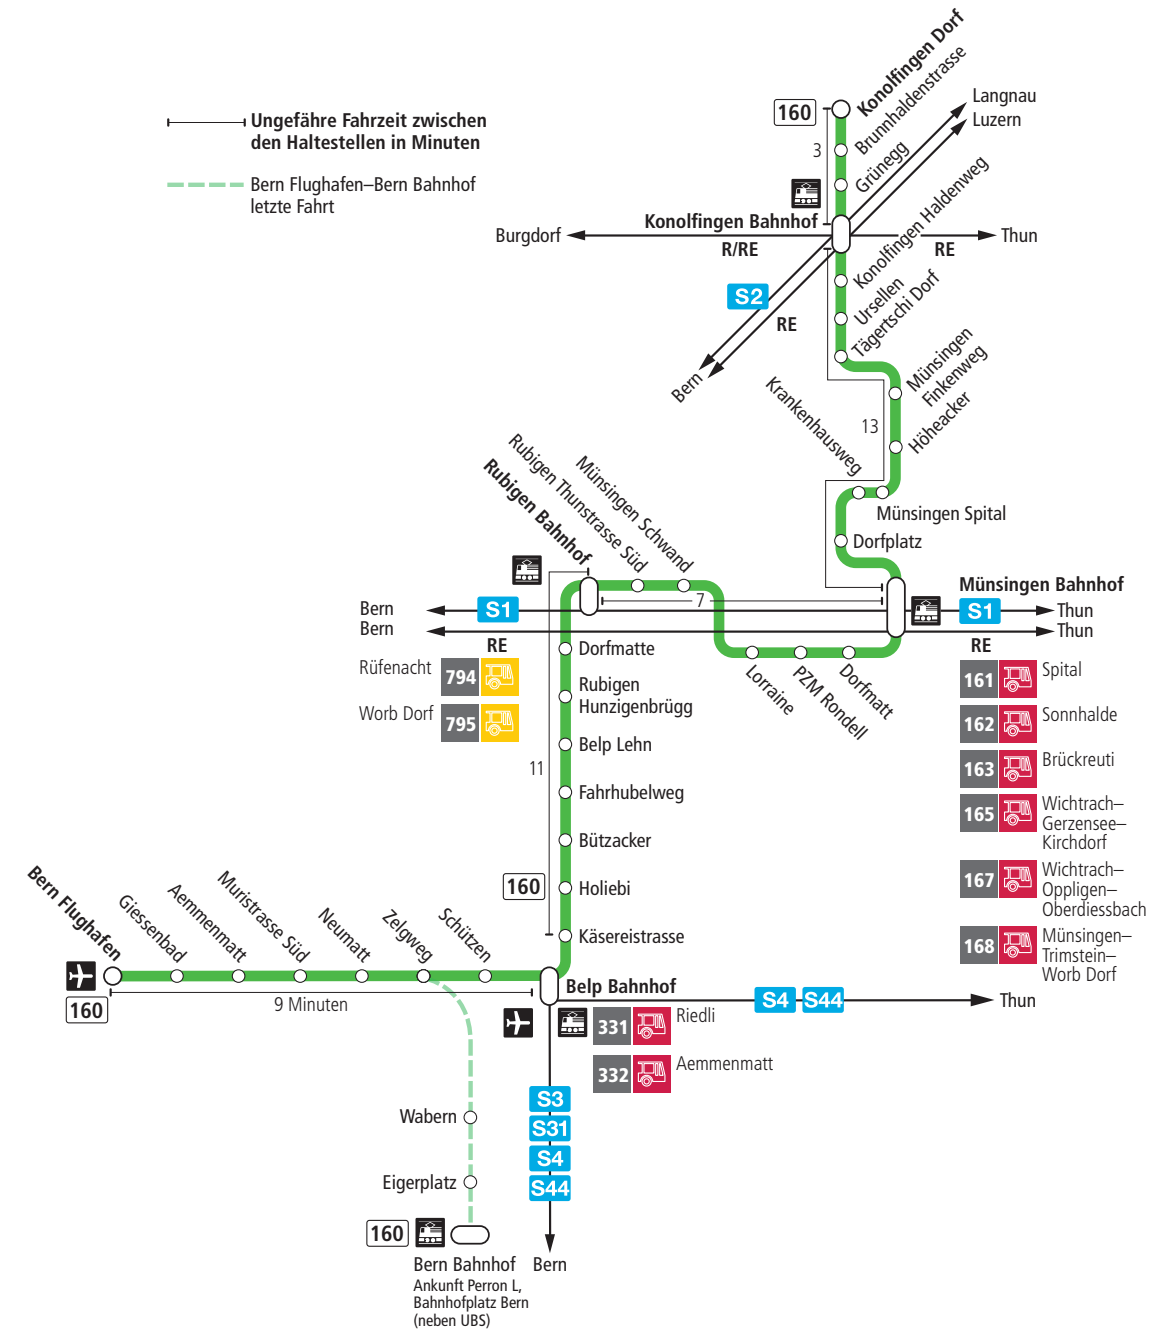

Linie 160

Bern Flughafen – Belp – Rubigen – Münsingen – Konolfingen Dorf
Konolfingen Dorf – Münsingen – Rubigen – Belp – Bern Flughafen

BERNMOBIL
ZUSAMMEN UNTERWEGS

Abfahrten ab Belp Aemmenmatt ►►► Belp Bahnhof ►►► Konolfingen Dorf

Alles Niederflerbusse (ohne Gewähr) &

Feiertage:

1. und 2. Januar, Karfreitag, Ostermontag, Auffahrt, Pfingstmontag, 1. August, 25. und 26. Dezember.

Zeichenerklärung:

× = fährt bis Rubigen Bahnhof

▼ = fährt bis Belp Bahnhof

B = Anschluss in Belp Bahnhof nach Bern

T = Anschluss in Belp Bahnhof nach Thun

Für Anschlüsse und Einhaltung der Abfahrtszeiten besteht keine Gewähr.

Aktuelle Infos zur Haltestelle und Verkehrsmeldungen