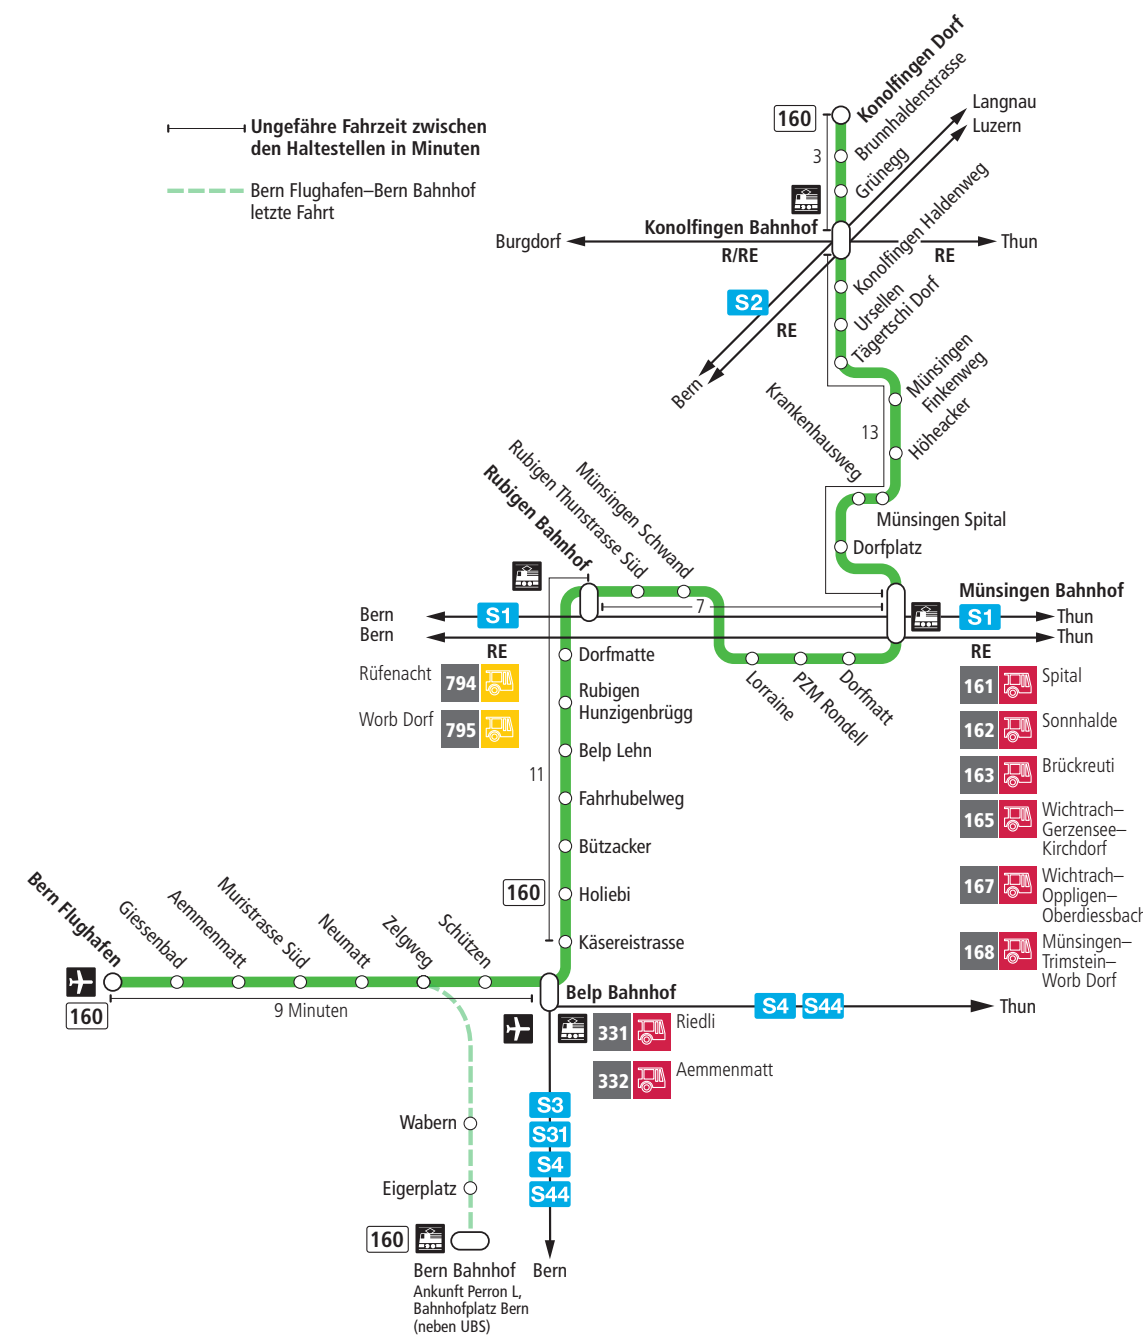

Linie 160

Bern Flughafen – Belp – Rubigen – Münsingen – Konolfingen Dorf
Konolfingen Dorf – Münsingen – Rubigen – Belp – Bern Flughafen

BERN MOBIL
ZUSAMMEN UNTERWEGS

Abfahrten ab Konolfingen Grünegg ►►► Konolfingen Dorf

Gültig vom 12.09.2023 bis 09.12.2023

	Montag–Freitag	Samstag	Sonn- und Feiertag
5h	57	57	
6h	24 57	57	57
7h	24 57	57	57
8h	24 57	57	57
9h	24 57	57	57
10h	24 57	57	57
11h	24 57	57	57
12h	24 57	57	57
13h	29 57	57	57
14h	29 57	57	57
15h	29 57	57	57
16h	29 57	57	57
17h	29 57	57	57
18h	29 57	57	57
19h	29 57	57	57
20h	57	57	57
21h	57	57	57
22h			
23h			
0h			

Alles Niederflerbusse (ohne Gewähr) & Feiertage:

1. und 2. Januar, Karfreitag, Ostermontag, Auffahrt, Pfingstmontag, 1. August, 25. und 26. Dezember.

Für Anschlüsse und Einhaltung der Abfahrtszeiten besteht keine Gewähr.