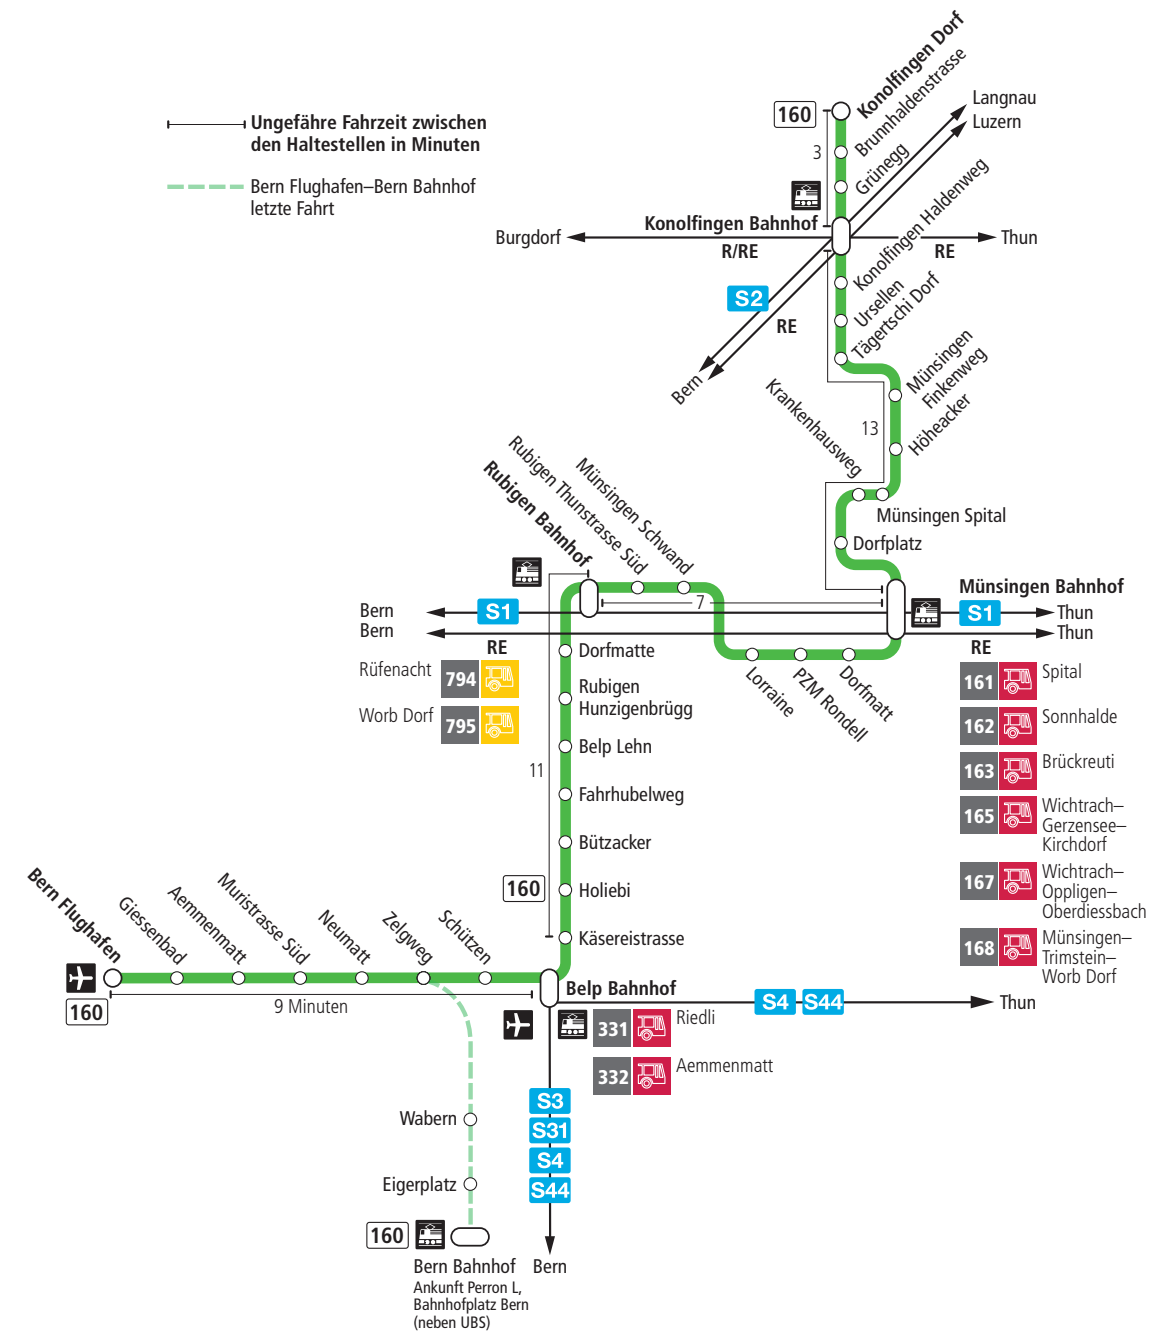

Linie 160

Bern Flughafen – Belp – Rubigen – Münsingen – Konolfingen Dorf
Konolfingen Dorf – Münsingen – Rubigen – Belp – Bern Flughafen

BERN MOBIL
ZUSAMMEN UNTERWEGS

Abfahrten ab Belp Fahrhubelweg ►►► Konolfingen Dorf

Gültig vom 12.09.2023 bis 09.12.2023

	Montag–Freitag	Samstag	Sonn- und Feiertag
5h	47^{×B}_T		
6h	17^B_T 47^{×B}_T	17^B_T	
7h	17^B_T 47^{×B}_T	17^B_T	17^B_T
8h	17^B_T	17^B_T	17^B_T
9h	17^B_T	17^B_T	17^B_T
10h	17^B_T	17^B_T	17^B_T
11h	17^B_T	17^B_T	17^B_T
12h	17^B_T	17^B_T	17^B_T
13h	17^B_T	17^B_T	17^B_T
14h	17^B_T	17^B_T	17^B_T
15h	17^B_T 47^{×B}_T	17^B_T	17^B_T
16h	17^{×B}_T 47^{×B}_T	17^B_T	17^B_T
17h	17^{×B}_T 47^{×B}_T	17^B_T	17^B_T
18h	17^B_T 47^{×B}_T	17^B_T	17^B_T
19h	19^B_T	17^B_T	17^B_T
20h			
21h			
22h			
23h			
0h			

Alles Niederflerbusse (ohne Gewähr) &

Feiertage:

1. und 2. Januar, Karfreitag, Ostermontag, Auffahrt, Pfingstmontag, 1. August, 25. und 26. Dezember.

Zeichenerklärung:

×=fährt bis Rubigen Bahnhof

B=Anschluss in Rubigen Bahnhof nach Bern

T=Anschluss in Rubigen Bahnhof nach Thun

Für Anschlüsse und Einhaltung der Abfahrtszeiten besteht keine Gewähr.

Aktuelle Infos zur Haltestelle und Verkehrsmeldungen

QR-Code scannen und Ihre nächsten Abfahrten in Echtzeit sehen

» öV Plus App: Fahrplan und Tickets schweizweit

» twitter.com/bernmobil

Infos zur Mobilität in Stadt und Region Bern

Kundendienst-Hotline: 031 321 88 44

kundendienst@bernmobil.ch

bernmobil.ch

Persönliche Beratung und Verkauf:

BERN MOBIL Info & Tickets, Bubenbergrplatz 5, Bern