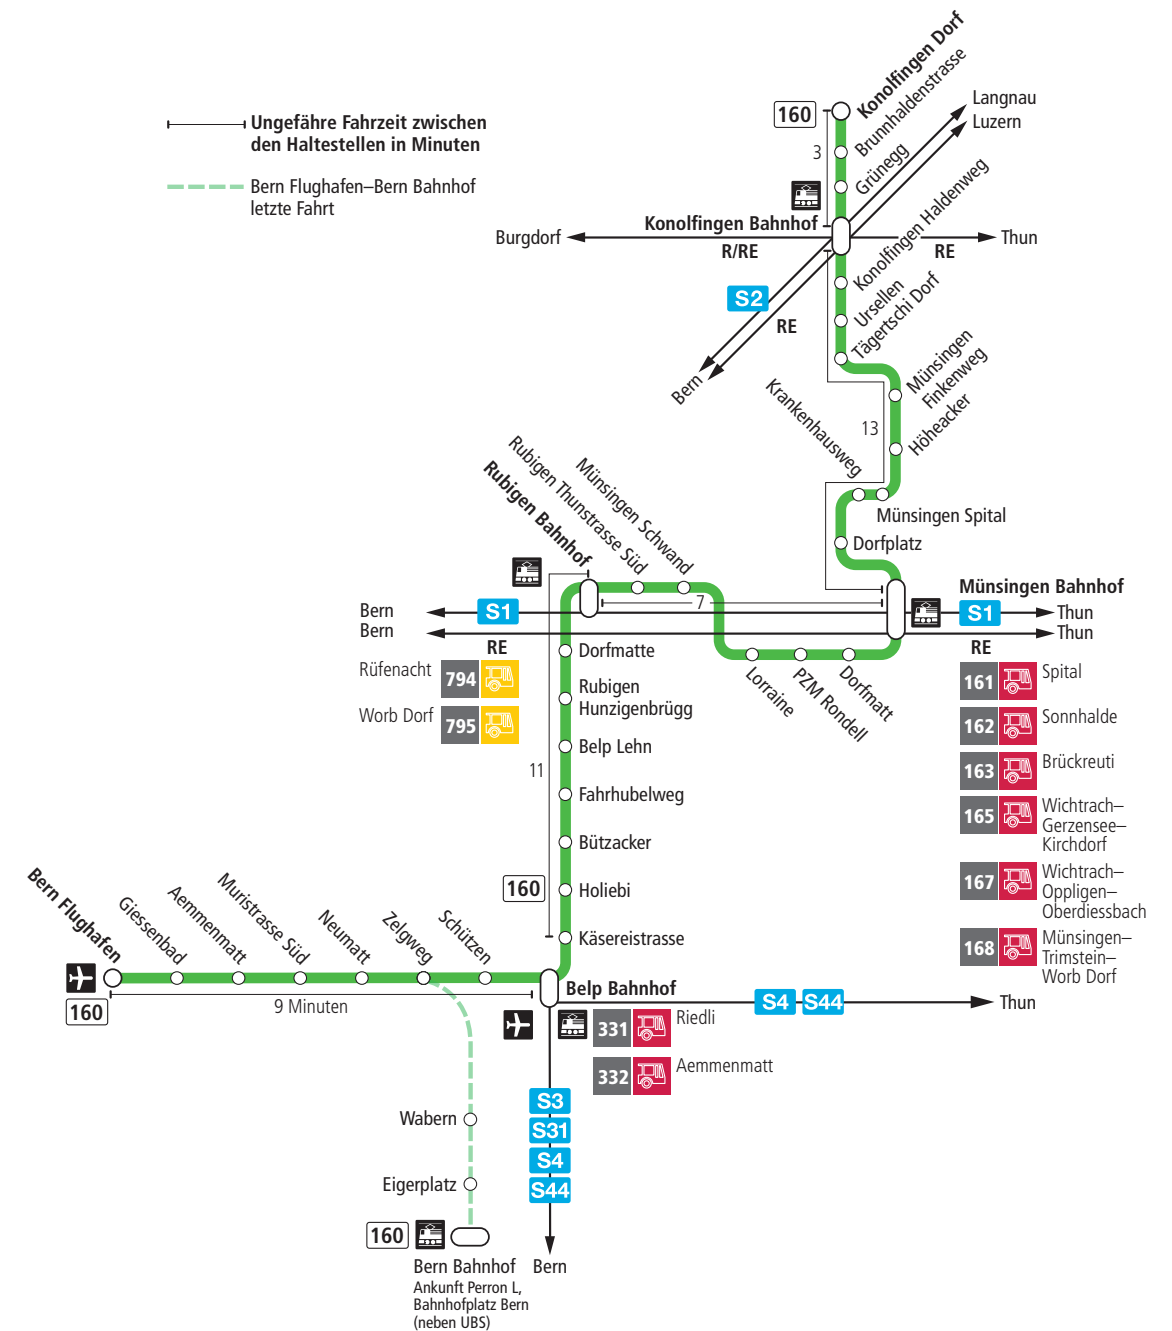

Linie 160

Bern Flughafen – Belp – Rubigen – Münsingen – Konolfingen Dorf
Konolfingen Dorf – Münsingen – Rubigen – Belp – Bern Flughafen

BERN MOBIL
ZUSAMMEN UNTERWEGS

Abfahrten ab Rubigen Thunstrasse Süd ▶▶▶ Bern Flughafen

Gültig vom 12.09.2023 bis 09.12.2023

	Montag–Freitag	Samstag	Sonn- und Feiertag
5h			
6h	30	30	
7h	30	30	30
8h	30	30	30
9h	30	30	30
10h	30	30	30
11h	30	30	30
12h	30	30	30
13h	30	30	30
14h	30	30	30
15h	30	30	30
16h		30	30
17h		30	30
18h	30	30	30
19h	30	30	30
20h			
21h			
22h			
23h			
0h			

Alles Niederflerbusse (ohne Gewähr) &

Feiertage:

1. und 2. Januar, Karfreitag, Ostermontag, Auffahrt, Pfingstmontag, 1. August, 25. und 26. Dezember.

Für Anschlüsse und Einhaltung der Abfahrtszeiten besteht keine Gewähr.

Aktuelle Infos zur Haltestelle und Verkehrsmeldungen

QR-Code scannen und Ihre nächsten Abfahrten in Echtzeit sehen

öV Plus App: Fahrplan und Tickets schweizweit

twitter.com/bernmobil

Infos zur Mobilität in Stadt und Region Bern