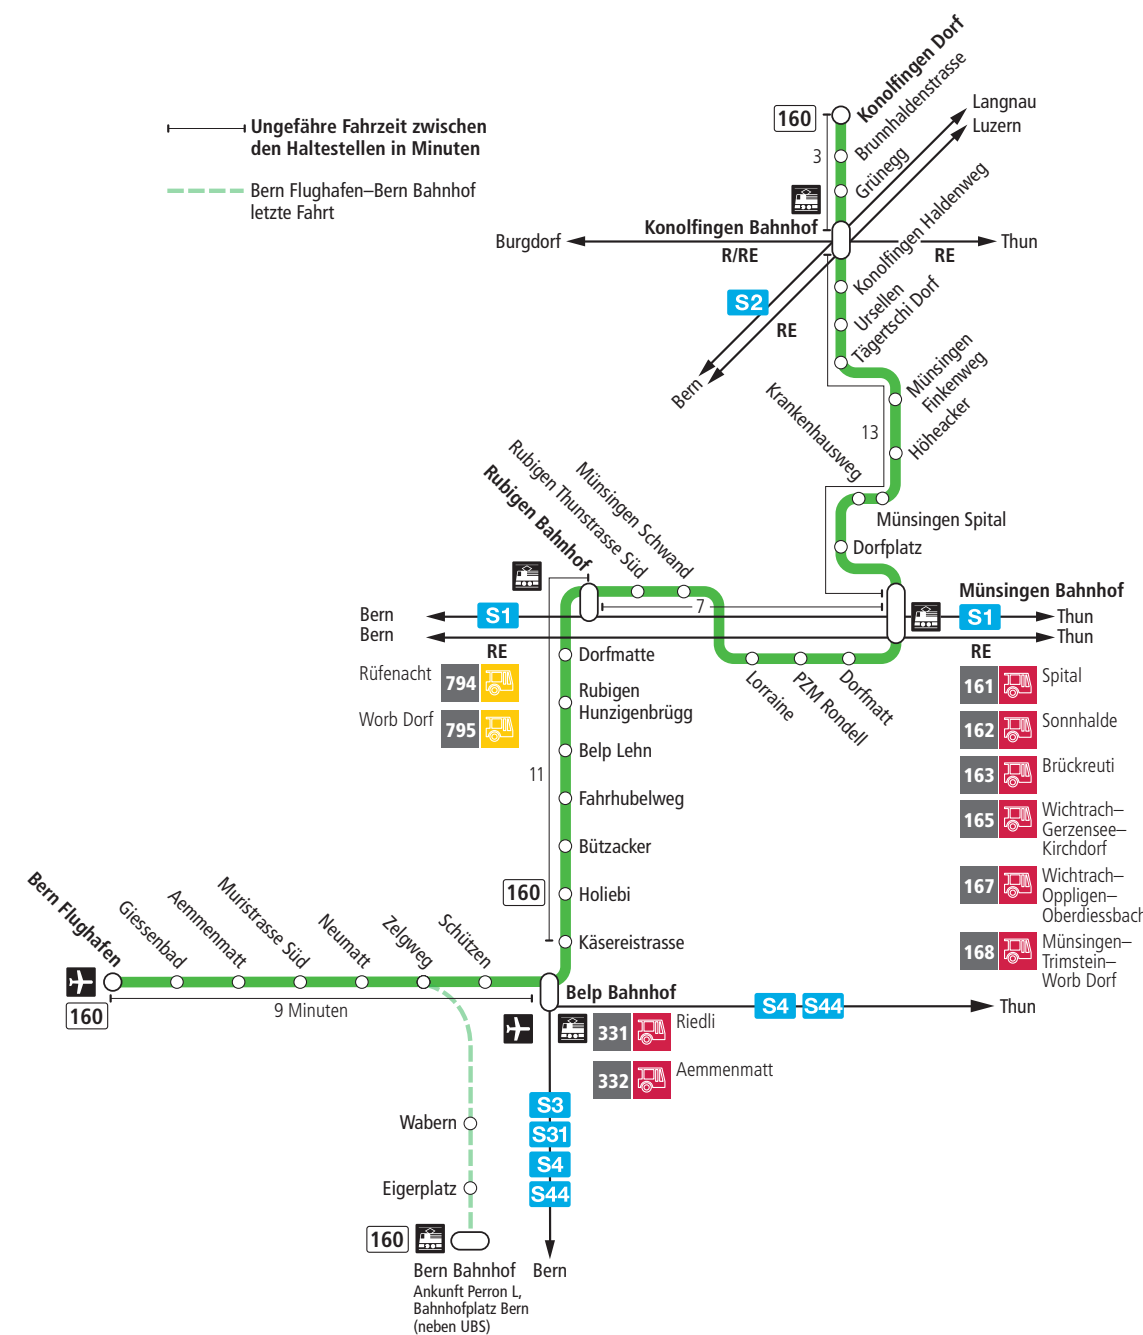

Linie 160

Bern Flughafen – Belp – Rubigen – Münsingen – Konolfingen Dorf
Konolfingen Dorf – Münsingen – Rubigen – Belp – Bern Flughafen

BERNMOBIL
ZUSAMMEN UNTERWEGS

Abfahrten ab Brunnhaldenstrasse ►►► Bern Flughafen

Gültig vom 12.09.2023 bis 09.12.2023

	Montag–Freitag	Samstag	Sonn- und Feiertag
5h			
6h	00 28 ^x	00	
7h	00 28 ^x	00	00
8h	00 28 ^x	00	00
9h	00 28 ^x	00	00
10h	00 28 ^x	00	00
11h	00 28 ^x	00	00
12h	00 28 ^x	00	00
13h	00 33 ^x	00	00
14h	00 33 ^x	00	00
15h	00 33 ^x	00	00
16h	00 ^x 33 ^x	00	00
17h	00 ^x 33 ^x	00	00
18h	00 33 ^x	00	00
19h	00 33 ^x	00	00
20h	00 ^x	00 ^x	00 ^x
21h	00 ^x	00 ^x	00 ^x
22h	00 ^x	00 ^x	00 ^x
23h			
0h			

Alles Niederflerbusse (ohne Gewähr) &

Feiertage:

1. und 2. Januar, Karfreitag, Ostermontag, Auffahrt, Pfingstmontag, 1. August, 25. und 26. Dezember.

Zeichenerklärung:

x=fährt bis Münsingen Bahnhof

Für Anschlüsse und Einhaltung der Abfahrtszeiten besteht keine Gewähr.

Aktuelle Infos zur Haltestelle und Verkehrsmeldungen

QR-Code scannen und Ihre nächsten Abfahrten in Echtzeit sehen

ÖV Plus App: Fahrplan und Tickets schweizweit

twitter.com/bernmobil

Infos zur Mobilität in Stadt und Region Bern