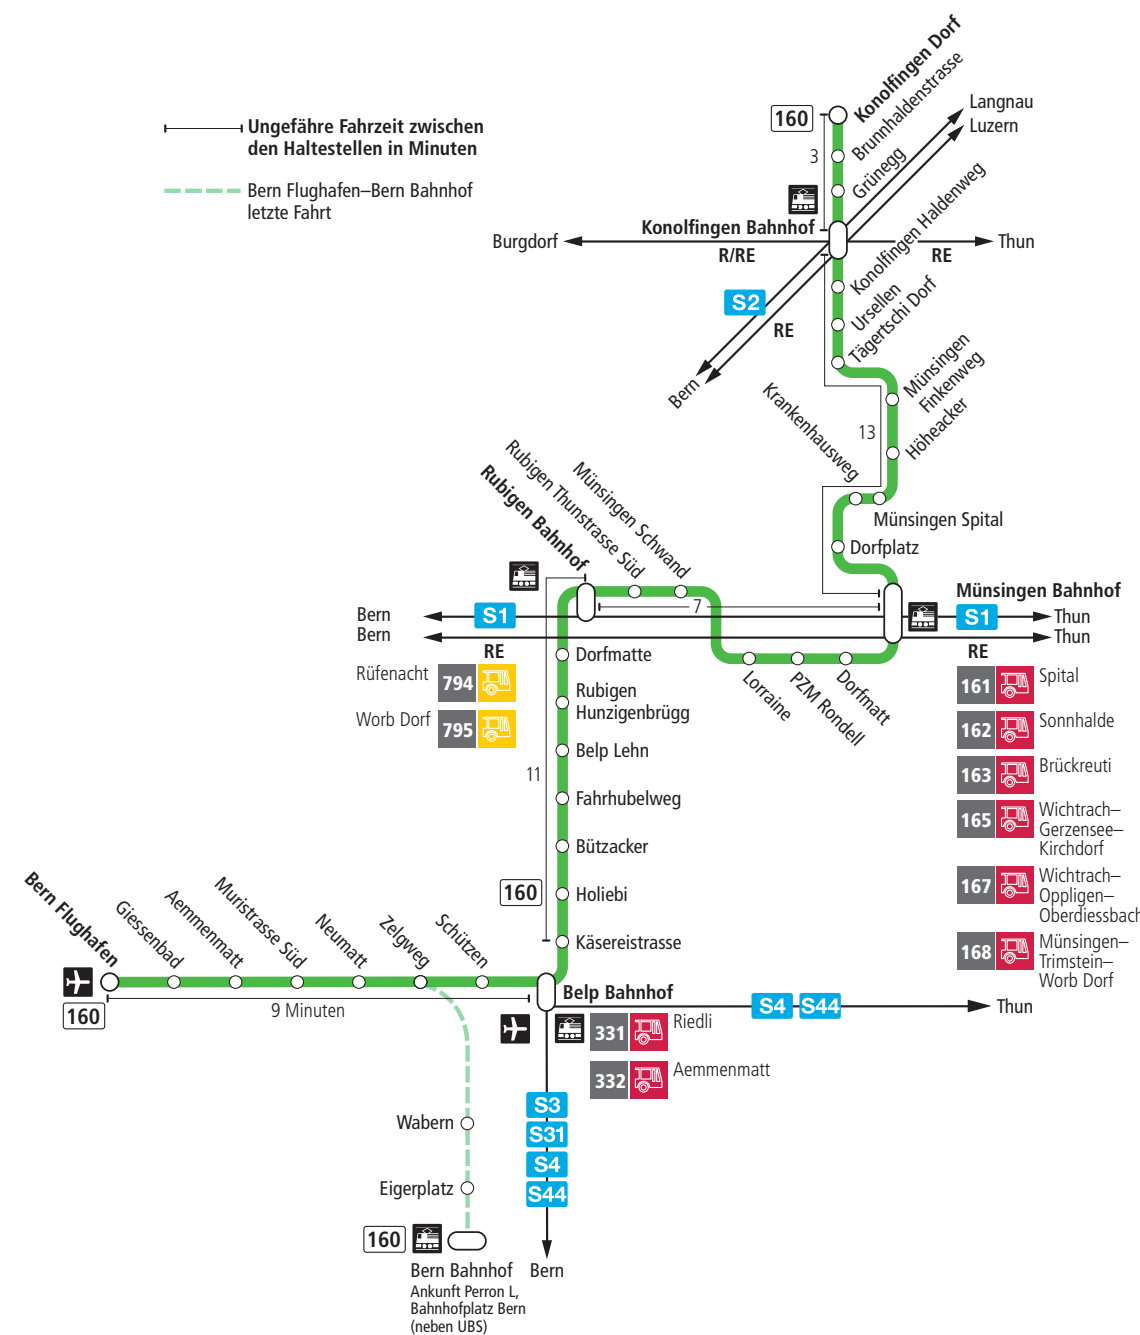

Linie 160

Bern Flughafen – Belp – Rubigen – Münsingen – Konolfingen Dorf
Konolfingen Dorf – Münsingen – Rubigen – Belp – Bern Flughafen

BERNMOBIL
ZUSAMMEN UNTERWEGS

Abfahrten ab Rubigen Bahnhof ►►► Bern Flughafen

Gültig vom 12.09.2023 bis 09.12.2023

	Montag–Freitag	Samstag	Sonn- und Feiertag
5h			
6h	03 33	33	
7h	03 33	33	33
8h	03 33	33	33
9h	33	33	33
10h	33	33	33
11h	33	33	33
12h	33	33	33
13h	33	33	33
14h	33	33	33
15h	33	33	33
16h	03 33	33	33
17h	03 33	33	33
18h	03 33	33	33
19h	03 ^x 33	33	33
20h			
21h			
22h			
23h			
0h			

Alles Niederflerbusse (ohne Gewähr) &

Für Anschlüsse und Einhaltung der Abfahrtszeiten besteht keine Gewähr.

Feiertage:

1. und 2. Januar, Karfreitag, Ostermontag, Auffahrt, Pfingstmontag, 1. August, 25. und 26. Dezember.

Zeichenerklärung:

x=fährt bis Belp Bahnhof

Aktuelle Infos zur Haltestelle und Verkehrsmeldungen

QR-Code scannen und Ihre nächsten Abfahrten in Echtzeit sehen

ÖV Plus App: Fahrplan und Tickets schweizweit

twitter.com/bernmobil