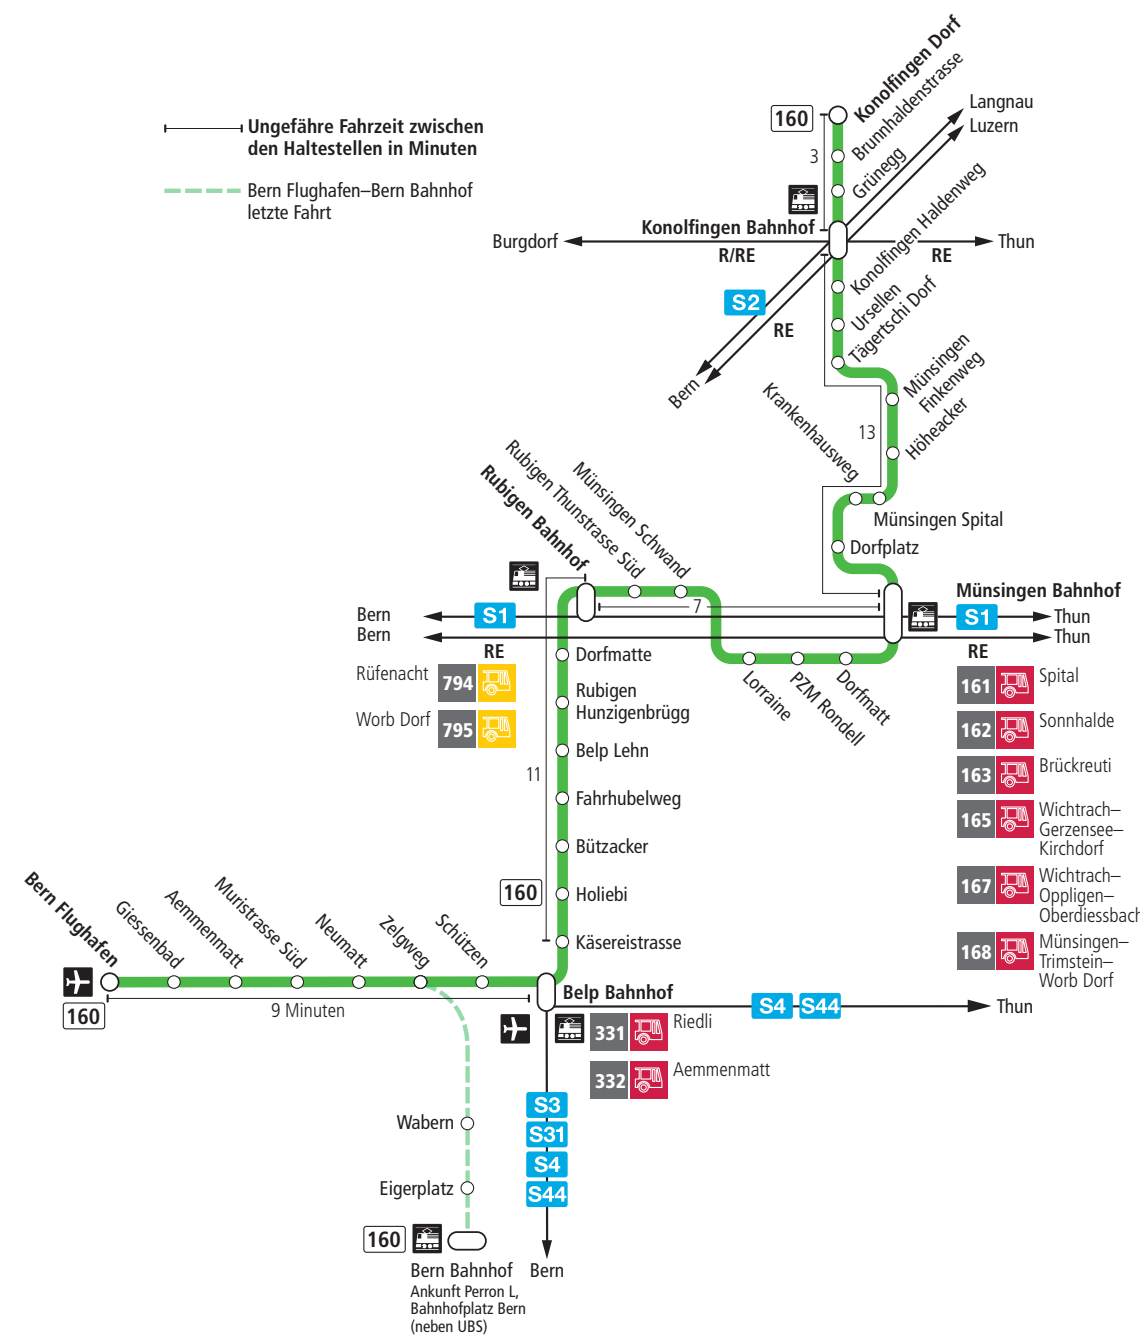

# Linie 160

Bern Flughafen – Belp – Rubigen – Münsingen – Konolfingen Dorf  
Konolfingen Dorf – Münsingen – Rubigen – Belp – Bern Flughafen

**BERNMOBIL**  
ZUSAMMEN UNTERWEGS

## Abfahrten ab Konolfingen Bahnhof ►►► Bern Flughafen

Gültig vom 12.09.2023 bis 09.12.2023

	Montag–Freitag	Samstag	Sonn- und Feiertag
5h			
6h	09 39 <sup>x</sup>	09	
7h	09 39 <sup>x</sup>	09	09
8h	09 39 <sup>x</sup>	09	09
9h	09 39 <sup>x</sup>	09	09
10h	09 39 <sup>x</sup>	09	09
11h	09 39 <sup>x</sup>	09	09
12h	09 39 <sup>x</sup>	09	09
13h	09 39 <sup>x</sup>	09	09
14h	09 39 <sup>x</sup>	09	09
15h	09 39 <sup>x</sup>	09	09
16h	09 <sup>x</sup> 39 <sup>x</sup>	09	09
17h	09 <sup>x</sup> 39 <sup>x</sup>	09	09
18h	09 39 <sup>x</sup>	09	09
19h	09 39 <sup>x</sup>	09	09
20h	09 <sup>x</sup>	09 <sup>x</sup>	09 <sup>x</sup>
21h	09 <sup>x</sup>	09 <sup>x</sup>	09 <sup>x</sup>
22h	09 <sup>x</sup>	09 <sup>x</sup>	09 <sup>x</sup>
23h			
0h			

Alles Niederflrbusse (ohne Gewähr) &

Für Anschlüsse und Einhaltung der Abfahrtszeiten besteht keine Gewähr.

### Zeichenerklärung:

x=fährt bis Münsingen Bahnhof