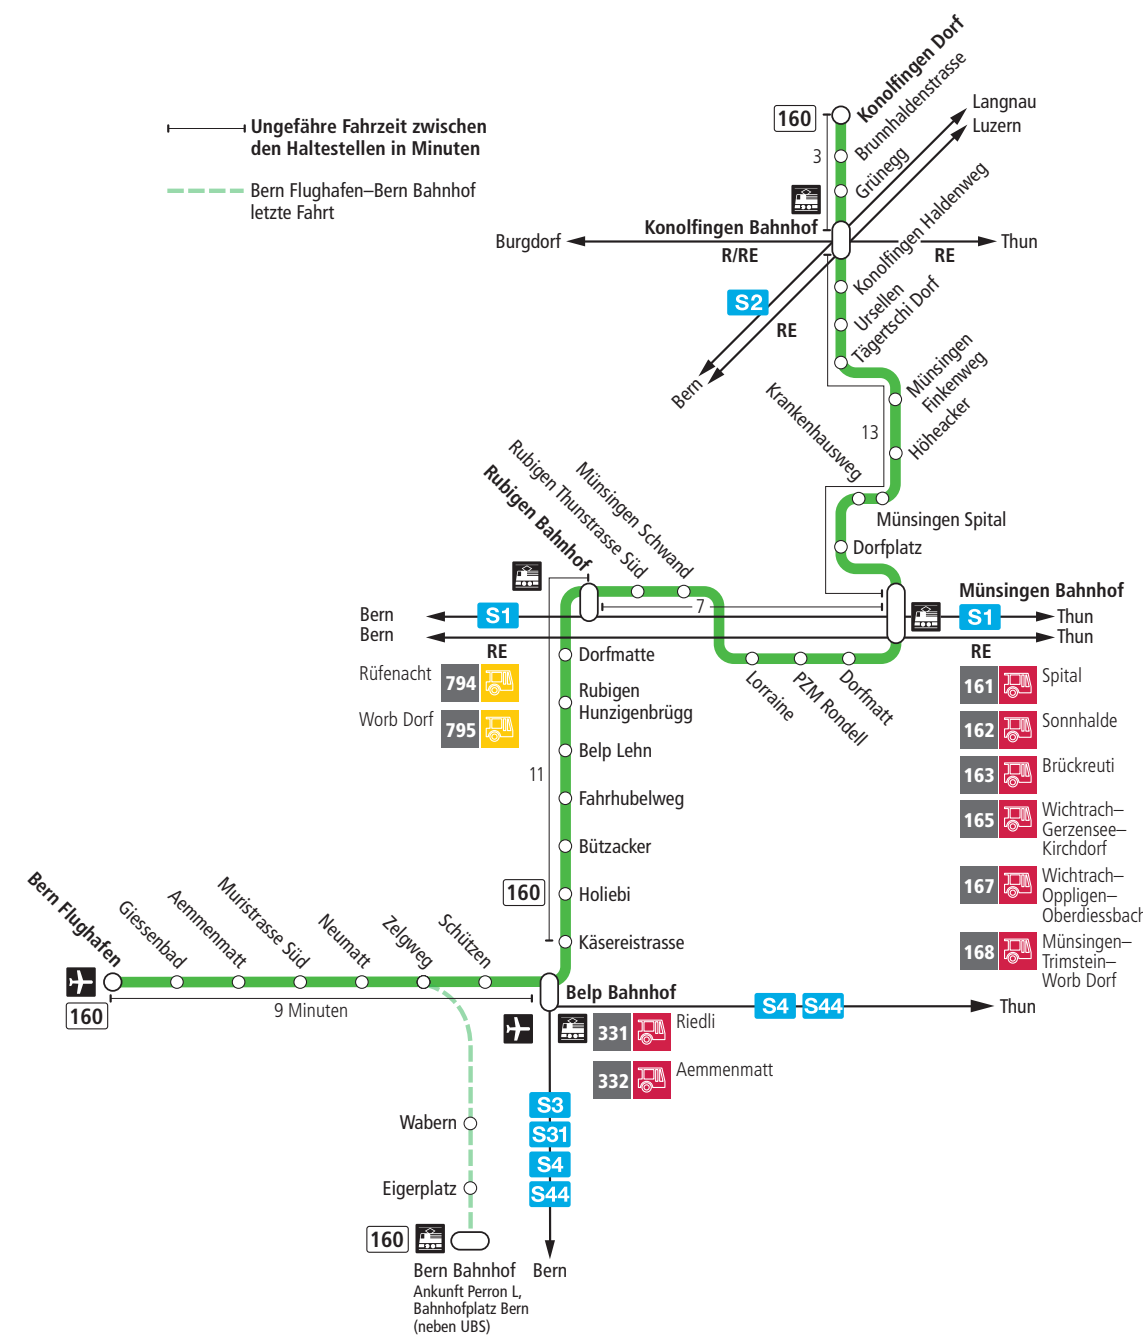

Linie 160

Bern Flughafen – Belp – Rubigen – Münsingen – Konolfingen Dorf
Konolfingen Dorf – Münsingen – Rubigen – Belp – Bern Flughafen

BERN MOBIL
ZUSAMMEN UNTERWEGS

Abfahrten ab Belp Muristrasse Süd ▶▶▶ Bern Flughafen

Gültig vom 12.09.2023 bis 09.12.2023

	Montag–Freitag	Samstag	Sonn- und Feiertag
5h			
6h	05 20 35 50	05 35 50	05 35
7h	05 20 35 50	05 35 50	05 35 50
8h	05 20 35 50	05 35 50	05 35 50
9h	05 35 50	05 35 50	05 35 50
10h	05 35 50	05 35 50	05 35 50
11h	05 35 50	05 35 50	05 35 50
12h	05 35 50	05 35 50	05 35 50
13h	05 35 50	05 35 50	05 35 50
14h	05 35 50	05 35 50	05 35 50
15h	05 20 35 50	05 35 50	05 35 50
16h	05 20 35 50	05 35 50	05 35 50
17h	05 20 35 50	05 35 50	05 35 50
18h	05 20 35 50	05 35 50	05 35 50
19h	05 20 35 50	05 35 50	05 35 50
20h	05 35	05 35	05 35
21h	05 35	05 35	05 35
22h	05 35	05 35	05 35
23h			
0h			

Alles Niederflerbusse (ohne Gewähr) & Feiertage:

1. und 2. Januar, Karfreitag, Ostermontag, Auffahrt, Pfingstmontag, 1. August, 25. und 26. Dezember.

Für Anschlüsse und Einhaltung der Abfahrtszeiten besteht keine Gewähr.