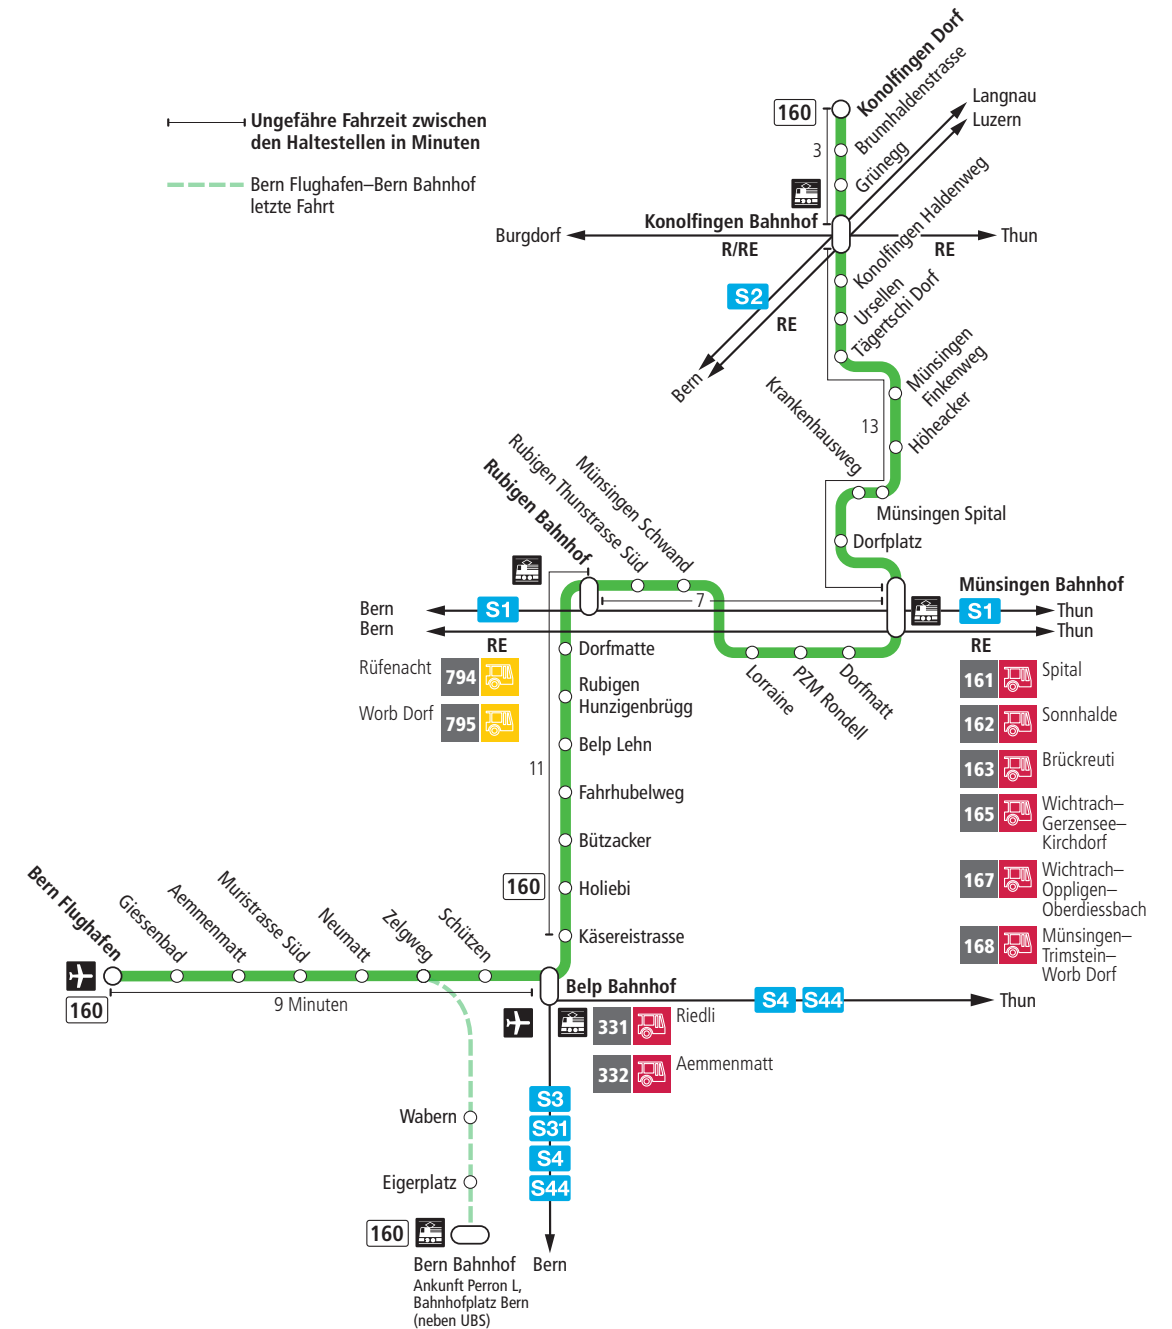

# Linie 160

Bern Flughafen – Belp – Rubigen – Münsingen – Konolfingen Dorf  
Konolfingen Dorf – Münsingen – Rubigen – Belp – Bern Flughafen

**BERNMOBIL**  
ZUSAMMEN UNTERWEGS

Alles Niederflerbusse (ohne Gewähr) &

Feiertage:

1. und 2. Januar, Karfreitag, Ostermontag, Auffahrt, Pfingstmontag, 1. August, 25. und 26. Dezember.

**Zeichenerklärung:**

×=fährt bis Münsingen Bahnhof

B=Anschluss in Münsingen Bahnhof nach Bern

T=Anschluss in Münsingen Bahnhof nach Thun

Für Anschlüsse und Einhaltung der Abfahrtszeiten besteht keine Gewähr.

**Aktuelle Infos zur Haltestelle und Verkehrsmeldungen**

QR-Code scannen und Ihre nächsten Abfahrten in Echtzeit sehen