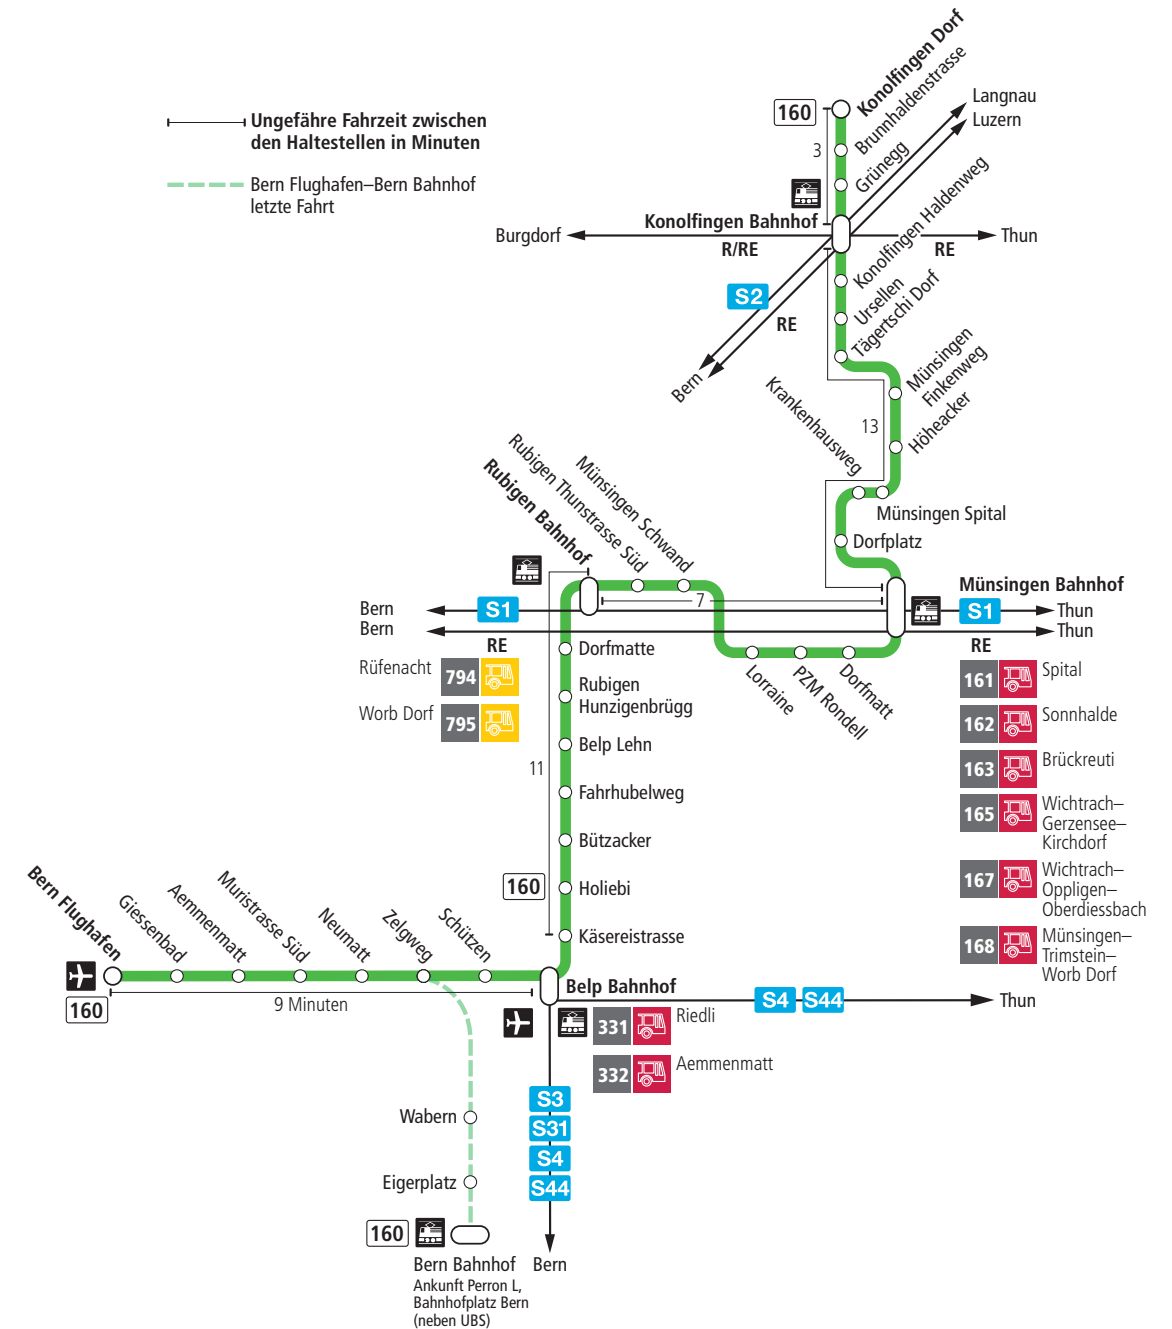

Linie 160

Bern Flughafen – Belp – Rubigen – Münsingen – Konolfingen Dorf
Konolfingen Dorf – Münsingen – Rubigen – Belp – Bern Flughafen

BERNMOBIL
ZUSAMMEN UNTERWEGS

Abfahrten ab Konolfingen Haldenweg ►►► Bern Flughafen

Alles Niederflerbusse (ohne Gewähr) &

Feiertage:

1. und 2. Januar, Karfreitag, Ostermontag, Auffahrt, Pfingstmontag, 1. August, 25. und 26. Dezember.

Zeichenerklärung:

×=fährt bis Münsingen Bahnhof

B=Anschluss in Münsingen Bahnhof nach Bern

T=Anschluss in Münsingen Bahnhof nach Thun

Für Anschlüsse und Einhaltung der Abfahrtszeiten besteht keine Gewähr.

Aktuelle Infos zur Haltestelle und Verkehrsmeldungen

QR-Code scannen und Ihre nächsten Abfahrten in Echtzeit sehen