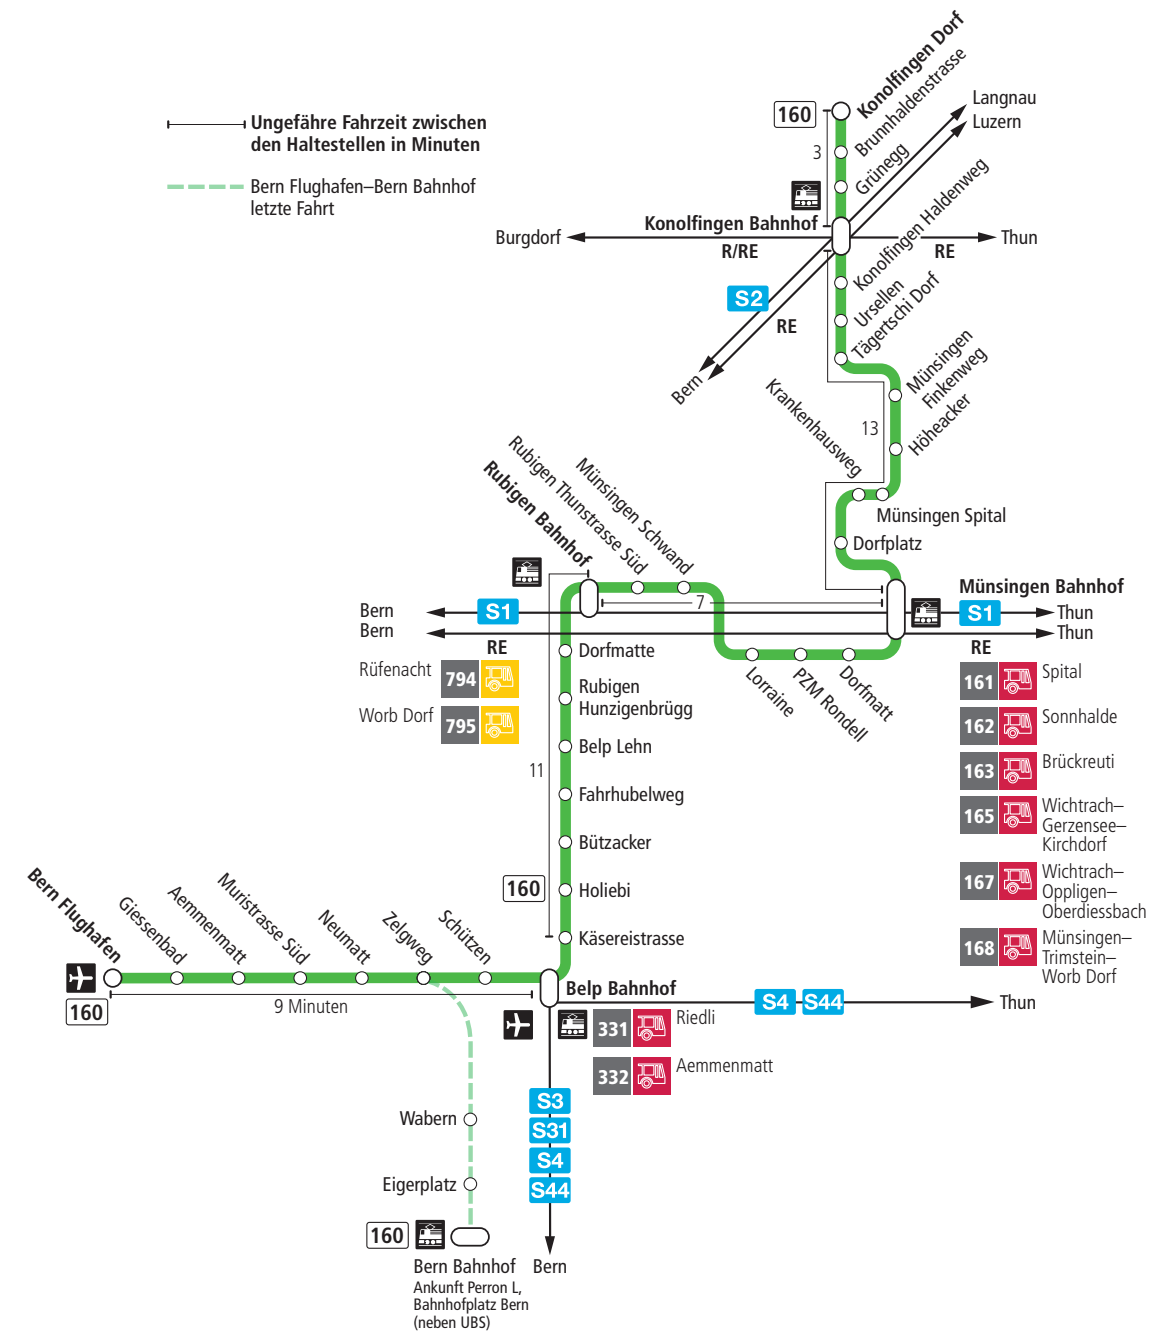

Linie 160

Bern Flughafen – Belp – Rubigen – Münsingen – Konolfingen Dorf
Konolfingen Dorf – Münsingen – Rubigen – Belp – Bern Flughafen

BERNMOBIL
ZUSAMMEN UNTERWEGS

Abfahrten ab Konolfingen Ursellen ►►► Bern Flughafen

Alles Niederflerbusse (ohne Gewähr) &

Feiertage:

1. und 2. Januar, Karfreitag, Ostermontag, Auffahrt, Pfingstmontag, 1. August, 25. und 26. Dezember.

Zeichenerklärung:

×=fährt bis Münsingen Bahnhof

B=Anschluss in Münsingen Bahnhof nach Bern

T=Anschluss in Münsingen Bahnhof nach Thun

Für Anschlüsse und Einhaltung der Abfahrtszeiten besteht keine Gewähr.

Aktuelle Infos zur Haltestelle und Verkehrsmeldungen

QR-Code scannen und Ihre nächsten Abfahrten in Echtzeit sehen