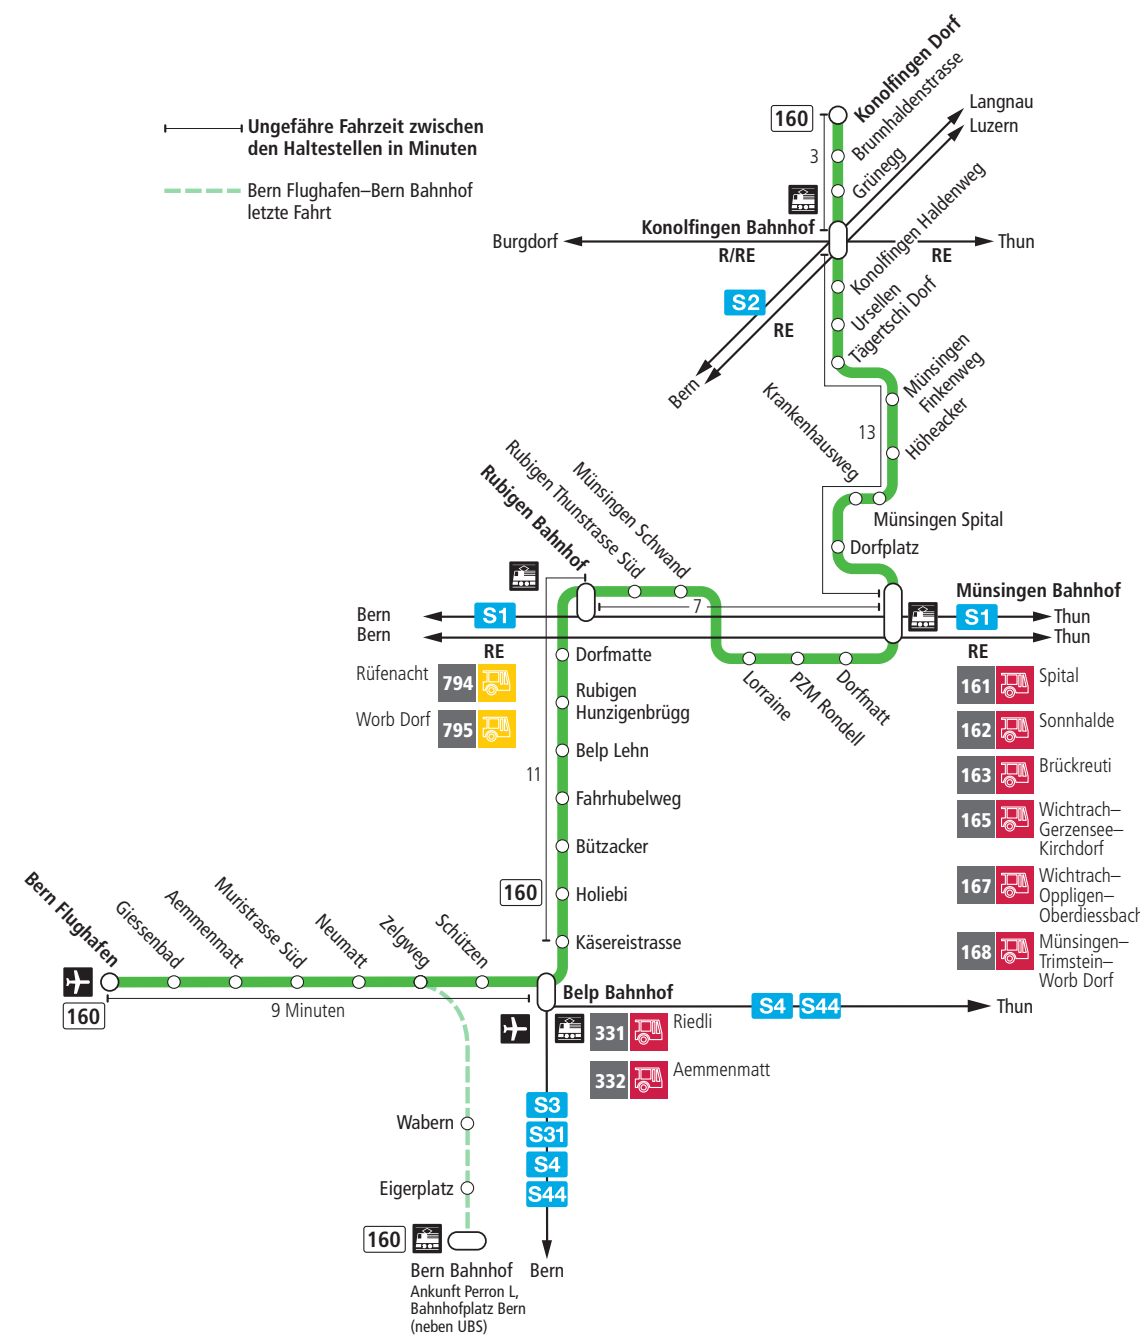

# Linie 160

Bern Flughafen – Belp – Rubigen – Münsingen – Konolfingen Dorf  
Konolfingen Dorf – Münsingen – Rubigen – Belp – Bern Flughafen

**BERN MOBIL**  
ZUSAMMEN UNTERWEGS

Alles Niederflerbusse (ohne Gewähr) &

Feiertage:

1. und 2. Januar, Karfreitag, Ostermontag, Auffahrt, Pfingstmontag, 1. August, 25. und 26. Dezember.

**Zeichenerklärung:**

×=fährt bis Münsingen Bahnhof

B=Anschluss in Münsingen Bahnhof nach Bern

T=Anschluss in Münsingen Bahnhof nach Thun

Für Anschlüsse und Einhaltung der Abfahrtszeiten besteht keine Gewähr.

**Aktuelle Infos zur Haltestelle und Verkehrsmeldungen**

QR-Code scannen und Ihre nächsten Abfahrten in Echtzeit sehen