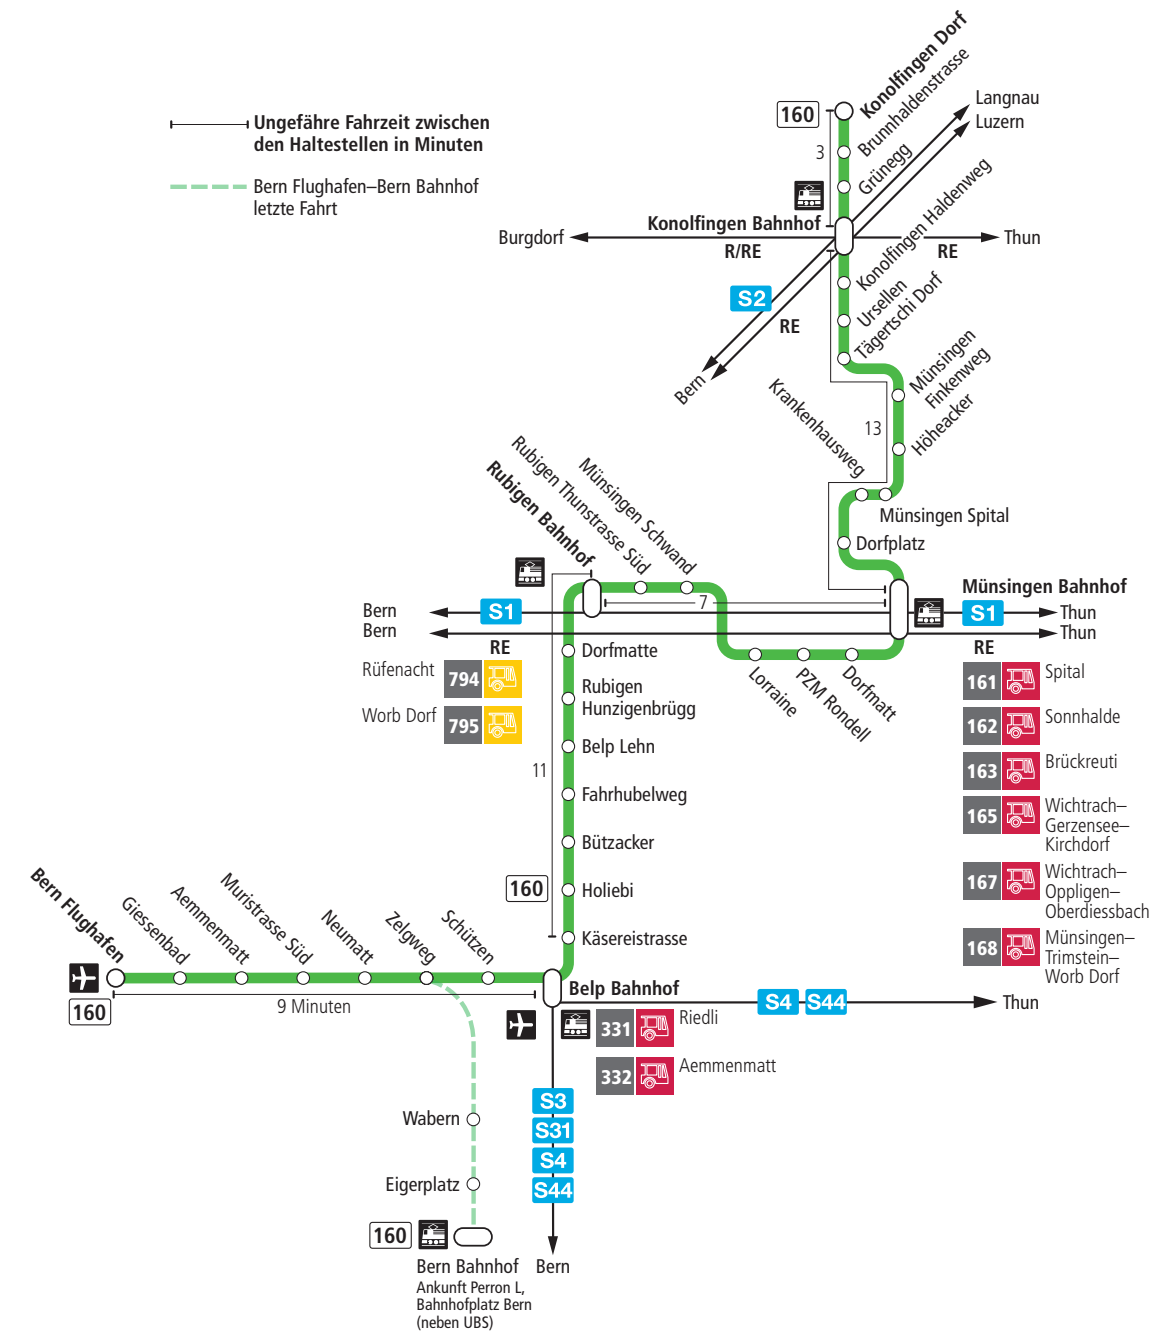

Linie 160

Bern Flughafen – Belp – Rubigen – Münsingen – Konolfingen Dorf
Konolfingen Dorf – Münsingen – Rubigen – Belp – Bern Flughafen

BERN MOBIL
ZUSAMMEN UNTERWEGS

Abfahrten ab Münsingen Schwand ►►► Bern Flughafen

Gültig vom 12.09.2023 bis 09.12.2023

	Montag–Freitag	Samstag	Sonn- und Feiertag
5h			
6h	28	28	
7h	28	28	28
8h	28	28	28
9h	28	28	28
10h	28	28	28
11h	28	28	28
12h	28	28	28
13h	28	28	28
14h	28	28	28
15h	28	28	28
16h		28	28
17h		28	28
18h	28	28	28
19h	28	28	28
20h			
21h			
22h			
23h			
0h			

Alles Niederflrbusse (ohne Gewähr) & Feiertage:

1. und 2. Januar, Karfreitag, Ostermontag, Auffahrt, Pfingstmontag, 1. August, 25. und 26. Dezember.

Für Anschlüsse und Einhaltung der Abfahrtszeiten besteht keine Gewähr.