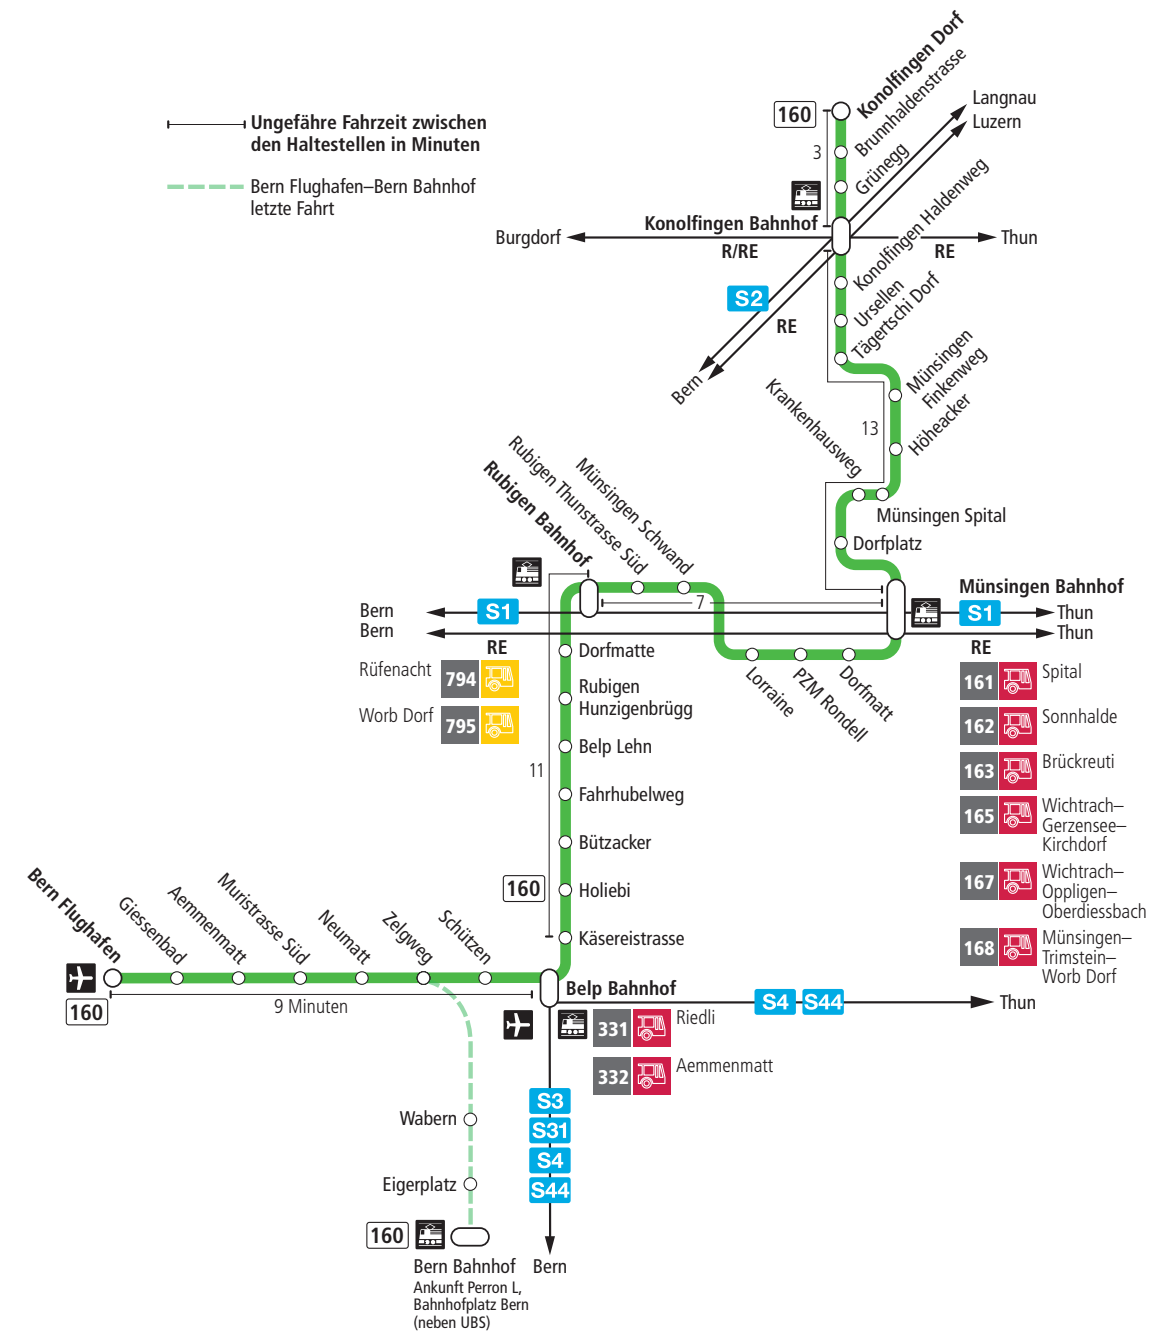

Linie 160

Bern Flughafen – Belp – Rubigen – Münsingen – Konolfingen Dorf
Konolfingen Dorf – Münsingen – Rubigen – Belp – Bern Flughafen

BERN MOBIL
ZUSAMMEN UNTERWEGS

Abfahrten ab Rubigen Dorfmatte ►►► Bern Flughafen

Gültig vom 12.09.2023 bis 09.12.2023

	Montag–Freitag	Samstag	Sonn- und Feiertag
5h			
6h	05 ^B _T 35 ^B _T	35 ^T	
7h	05 ^B _T 35 ^B _T	35 ^T	35 ^T
8h	05 ^B _T 35 ^B _T	35 ^T	35 ^T
9h	35 ^B _T	35 ^T	35 ^T
10h	35 ^B _T	35 ^T	35 ^T
11h	35 ^B _T	35 ^T	35 ^T
12h	35 ^B _T	35 ^T	35 ^T
13h	35 ^B _T	35 ^T	35 ^T
14h	35 ^B _T	35 ^T	35 ^T
15h	35 ^B _T	35 ^T	35 ^T
16h	05 ^B _T 35 ^B _T	35 ^T	35 ^T
17h	05 ^B _T 35 ^B _T	35 ^T	35 ^T
18h	05 ^B _T 35 ^B _T	35 ^T	35 ^T
19h	05 ^x _T 35 ^B _T	35 ^T	35 ^T
20h			
21h			
22h			
23h			
0h			

Alles Niederflerbusse (ohne Gewähr) &

Feiertage:

1. und 2. Januar, Karfreitag, Ostermontag, Auffahrt, Pfingstmontag, 1. August, 25. und 26. Dezember.

Zeichenerklärung:

x=fährt bis Belp Bahnhof

B=Anschluss in Belp Bahnhof nach Bern

T=Anschluss in Belp Bahnhof nach Thun

Für Anschlüsse und Einhaltung der Abfahrtszeiten besteht keine Gewähr.

Aktuelle Infos zur Haltestelle und Verkehrsmeldungen

QR-Code scannen und Ihre nächsten Abfahrten in Echtzeit sehen