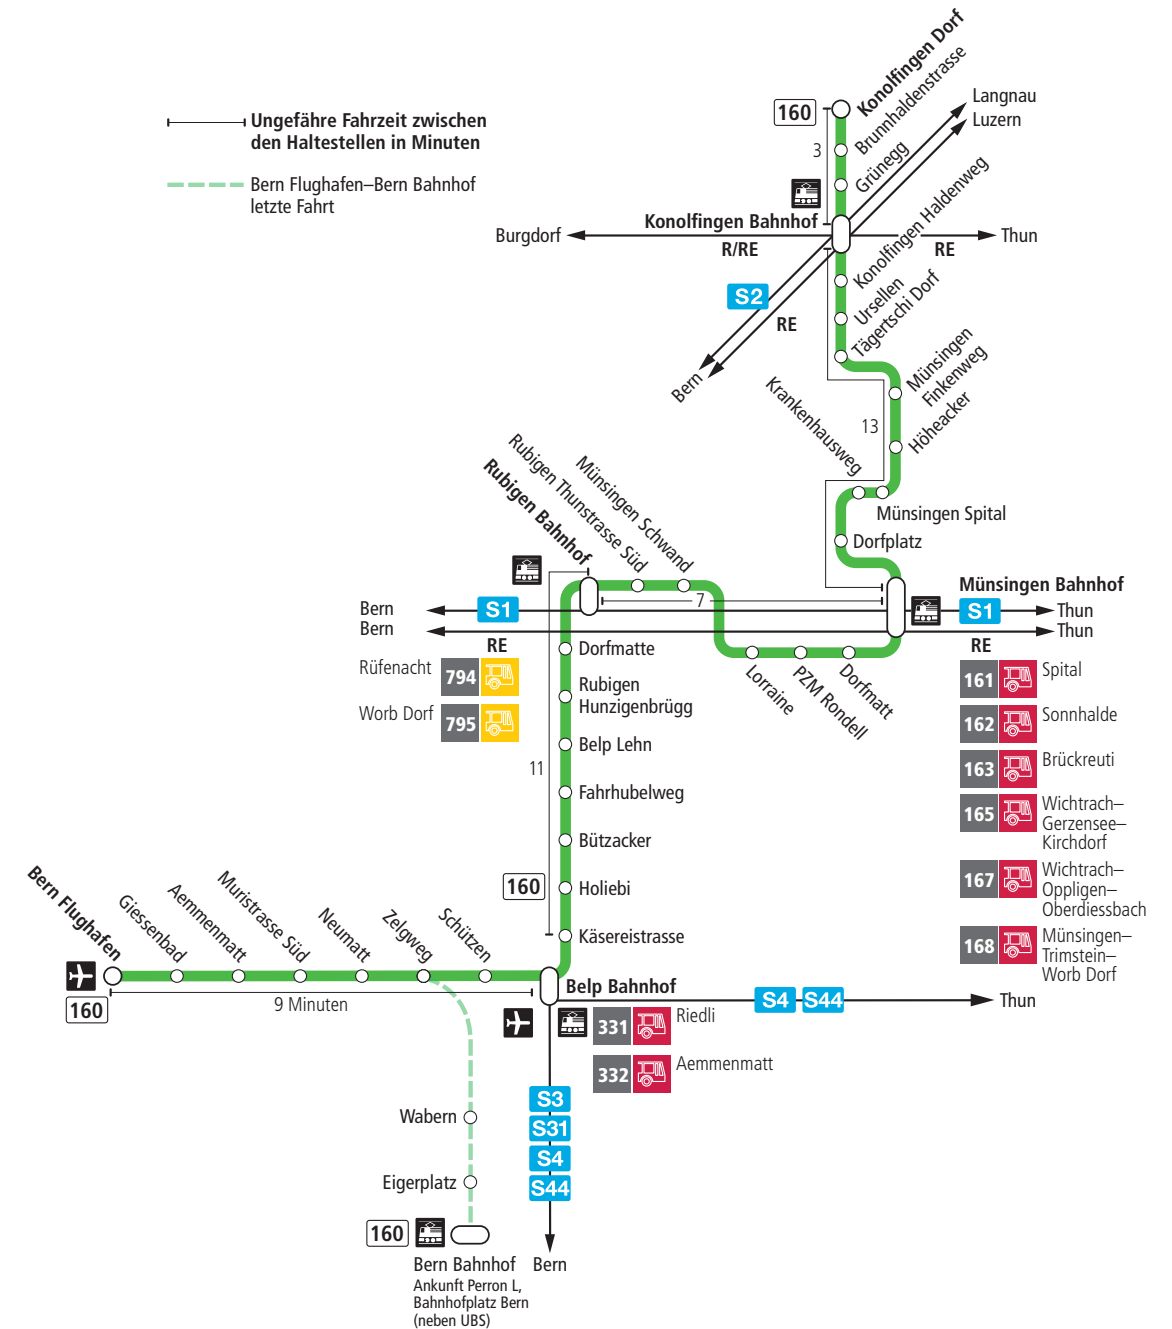

Linie 160

Bern Flughafen – Belp – Rubigen – Münsingen – Konolfingen Dorf
Konolfingen Dorf – Münsingen – Rubigen – Belp – Bern Flughafen

BERN MOBIL
ZUSAMMEN UNTERWEGS

Abfahrten ab Belp Lehn ►►► Bern Flughafen

Gültig vom 12.09.2023 bis 09.12.2023

	Montag–Freitag	Samstag	Sonn- und Feiertag
5h			
6h	08 ^B _T 38 ^B _T	38 ^T	
7h	08 ^B _T 38 ^B _T	38 ^T	38 ^T
8h	08 ^B _T 38 ^B _T	38 ^T	38 ^T
9h	38 ^B _T	38 ^T	38 ^T
10h	38 ^B _T	38 ^T	38 ^T
11h	38 ^B _T	38 ^T	38 ^T
12h	38 ^B _T	38 ^T	38 ^T
13h	38 ^B _T	38 ^T	38 ^T
14h	38 ^B _T	38 ^T	38 ^T
15h	38 ^B _T	38 ^T	38 ^T
16h	08 ^B _T 38 ^B _T	38 ^T	38 ^T
17h	08 ^B _T 38 ^B _T	38 ^T	38 ^T
18h	08 ^B _T 38 ^B _T	38 ^T	38 ^T
19h	08 ^x _T ^B 38 ^B _T	38 ^T	38 ^T
20h			
21h			
22h			
23h			
0h			

Alles Niederflerbusse (ohne Gewähr) &

Feiertage:

1. und 2. Januar, Karfreitag, Ostermontag, Auffahrt, Pfingstmontag, 1. August, 25. und 26. Dezember.

Zeichenerklärung:

x=fährt bis Belp Bahnhof

B=Anschluss in Belp Bahnhof nach Bern

T=Anschluss in Belp Bahnhof nach Thun

Für Anschlüsse und Einhaltung der Abfahrtszeiten besteht keine Gewähr.

Aktuelle Infos zur Haltestelle und Verkehrsmeldungen

QR-Code scannen und Ihre nächsten Abfahrten in Echtzeit sehen