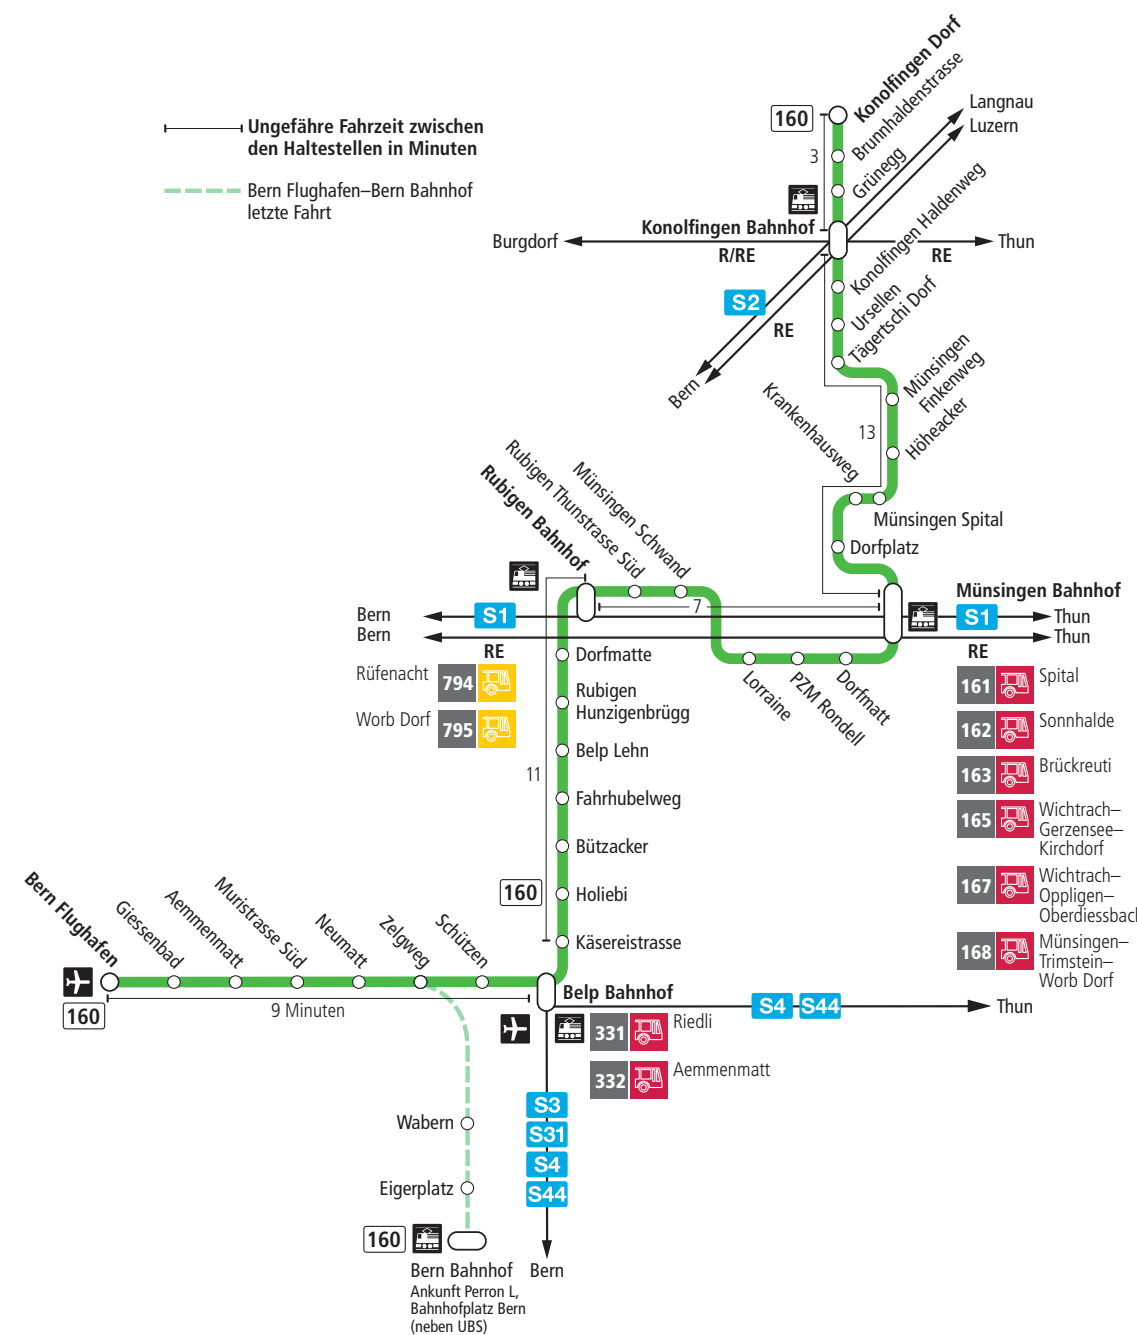

# Linie 160

Bern Flughafen – Belp – Rubigen – Münsingen – Konolfingen Dorf  
Konolfingen Dorf – Münsingen – Rubigen – Belp – Bern Flughafen

**BERN MOBIL**  
ZUSAMMEN UNTER WEGS

## Abfahrten ab Belp Schützen ►►► Bern Flughafen

Gültig vom 12.09.2023 bis 09.12.2023

|     | Montag–Freitag | Samstag  | Sonn- und Feiertag |
|-----|----------------|----------|--------------------|
| 5h  |                |          |                    |
| 6h  | 01 16 31 46    | 01 31 46 | 01 31              |
| 7h  | 01 16 31 46    | 01 31 46 | 01 31 46           |
| 8h  | 01 16 31 46    | 01 31 46 | 01 31 46           |
| 9h  | 01 31 46       | 01 31 46 | 01 31 46           |
| 10h | 01 31 46       | 01 31 46 | 01 31 46           |
| 11h | 01 31 46       | 01 31 46 | 01 31 46           |
| 12h | 01 31 46       | 01 31 46 | 01 31 46           |
| 13h | 01 31 46       | 01 31 46 | 01 31 46           |
| 14h | 01 31 46       | 01 31 46 | 01 31 46           |
| 15h | 01 16 31 46    | 01 31 46 | 01 31 46           |
| 16h | 01 16 31 46    | 01 31 46 | 01 31 46           |
| 17h | 01 16 31 46    | 01 31 46 | 01 31 46           |
| 18h | 01 16 31 46    | 01 31 46 | 01 31 46           |
| 19h | 01 16 31 46    | 01 31 46 | 01 31 46           |
| 20h | 01 31          | 01 31    | 01 31              |
| 21h | 01 31          | 01 31    | 01 31              |
| 22h | 01 31          | 01 31    | 01 31              |
| 23h |                |          |                    |
| 0h  |                |          |                    |

Alles Niederflrbusse (ohne Gewähr) & Feiertage:

1. und 2. Januar, Karfreitag, Ostermontag, Auffahrt, Pfingstmontag, 1. August, 25. und 26. Dezember.

Für Anschlüsse und Einhaltung der Abfahrtszeiten besteht keine Gewähr.

**Aktuelle Infos zur Haltestelle und Verkehrsmeldungen**  
 QR-Code scannen und Ihre nächsten Abfahrten in Echtzeit sehen  
 ►► öV Plus App: Fahrplan und Tickets schweizweit  
 ►► twitter.com/bernmobil