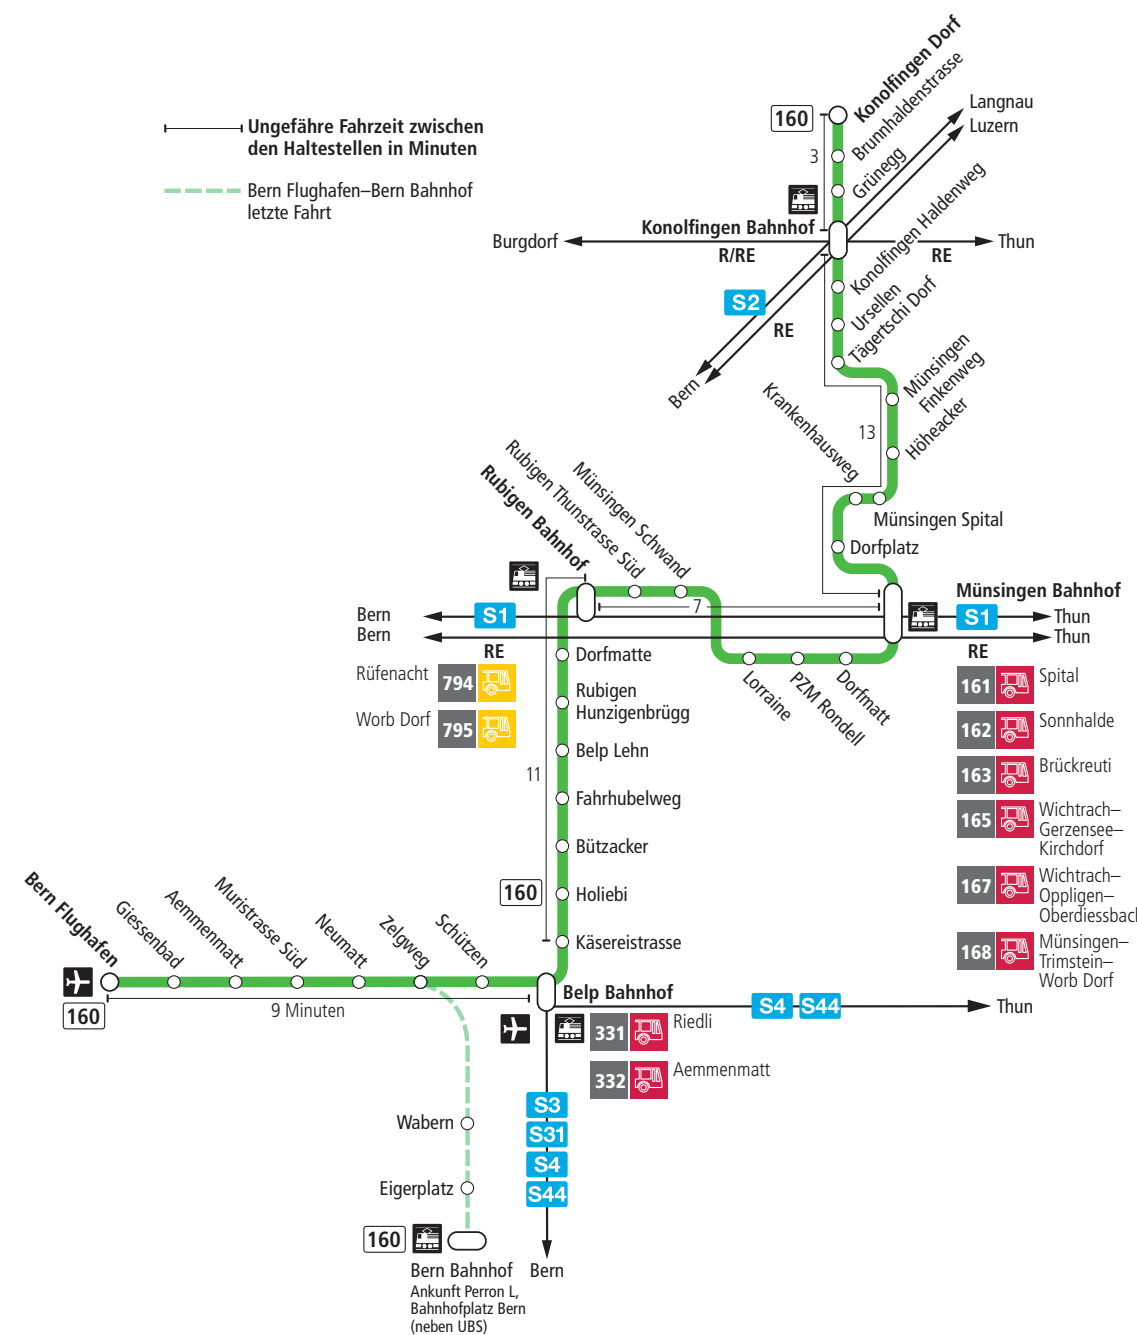

Linie 160

Bern Flughafen – Belp – Rubigen – Münsingen – Konolfingen Dorf
Konolfingen Dorf – Münsingen – Rubigen – Belp – Bern Flughafen

BERNMOBIL
ZUSAMMEN UNTERWEGS

Abfahrten ab Belp Neumatt ►►► Bern Flughafen

Gültig vom 12.09.2023 bis 09.12.2023

	Montag–Freitag	Samstag	Sonn- und Feiertag
5h			
6h	04 19 34 49	04 34 49	04 34
7h	04 19 34 49	04 34 49	04 34 49
8h	04 19 34 49	04 34 49	04 34 49
9h	04 34 49	04 34 49	04 34 49
10h	04 34 49	04 34 49	04 34 49
11h	04 34 49	04 34 49	04 34 49
12h	04 34 49	04 34 49	04 34 49
13h	04 34 49	04 34 49	04 34 49
14h	04 34 49	04 34 49	04 34 49
15h	04 19 34 49	04 34 49	04 34 49
16h	04 19 34 49	04 34 49	04 34 49
17h	04 19 34 49	04 34 49	04 34 49
18h	04 19 34 49	04 34 49	04 34 49
19h	04 19 34 49	04 34 49	04 34 49
20h	04 34	04 34	04 34
21h	04 34	04 34	04 34
22h	04 34	04 34	04 34
23h			
0h			

Alles Niederflerbusse (ohne Gewähr) & Feiertage:

1. und 2. Januar, Karfreitag, Ostermontag, Auffahrt, Pfingstmontag, 1. August, 25. und 26. Dezember.

Für Anschlüsse und Einhaltung der Abfahrtszeiten besteht keine Gewähr.