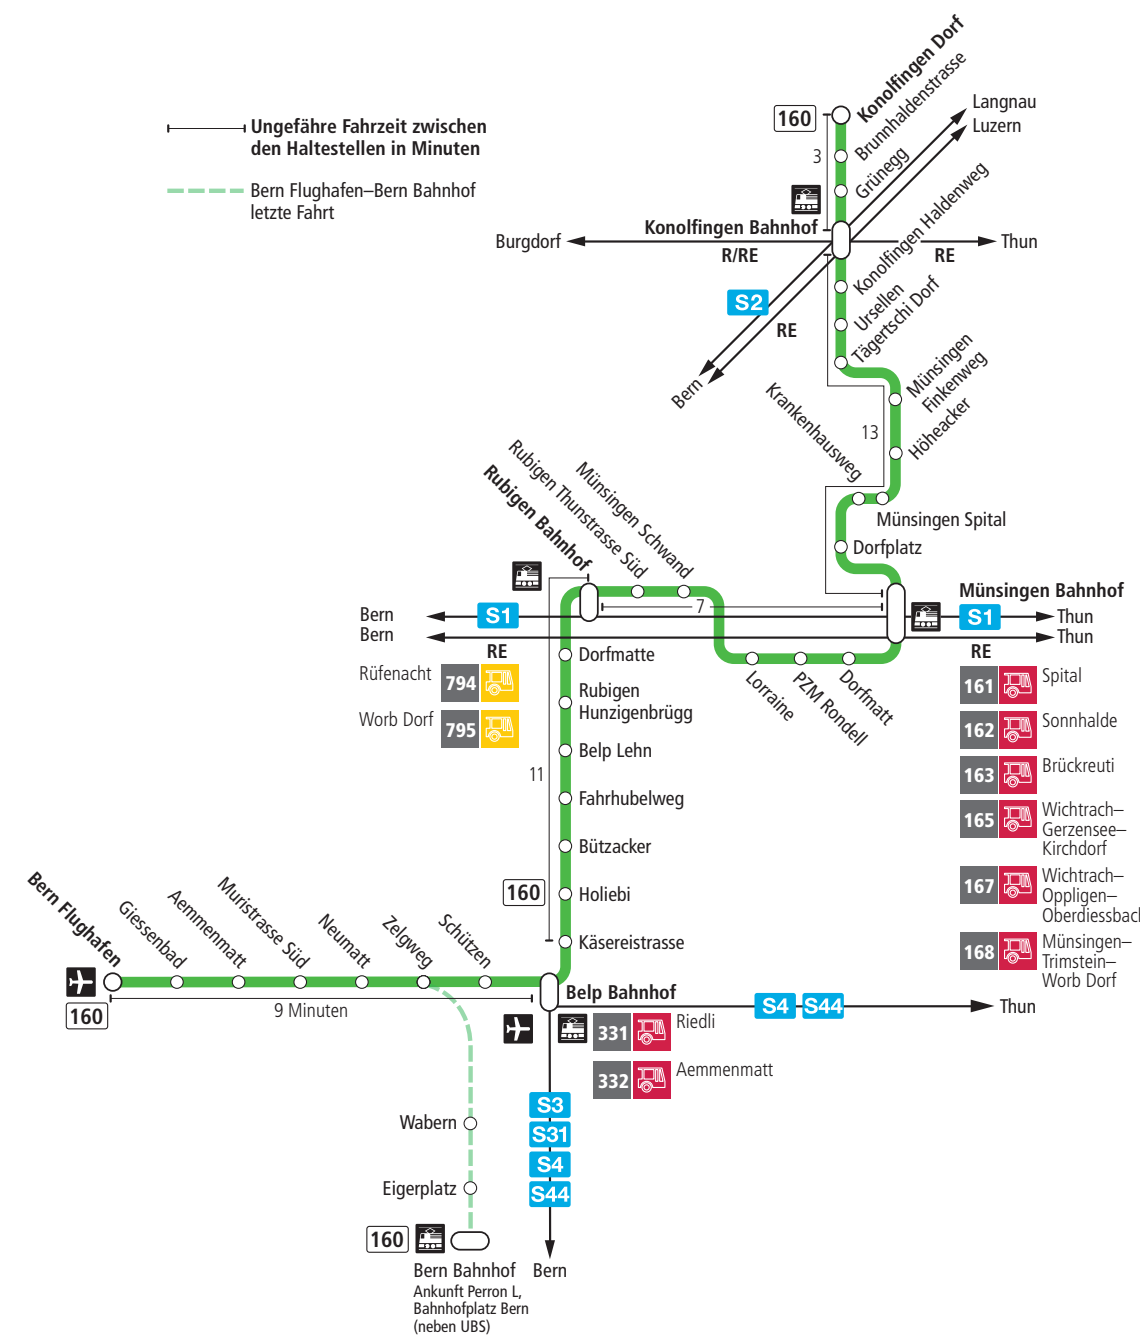

Linie 160

Bern Flughafen – Belp – Rubigen – Münsingen – Konolfingen Dorf
Konolfingen Dorf – Münsingen – Rubigen – Belp – Bern Flughafen

BERNMOBIL
ZUSAMMEN UNTERWEGS

Abfahrten ab Belp Giessenbad ►►► Bern Flughafen

Gültig vom 12.09.2023 bis 09.12.2023

	Montag–Freitag	Samstag	Sonn- und Feiertag
5h			
6h	07 22 37 52	07 37 52	07 37
7h	07 22 37 52	07 37 52	07 37 52
8h	07 22 37 52	07 37 52	07 37 52
9h	07 37 52	07 37 52	07 37 52
10h	07 37 52	07 37 52	07 37 52
11h	07 37 52	07 37 52	07 37 52
12h	07 37 52	07 37 52	07 37 52
13h	07 37 52	07 37 52	07 37 52
14h	07 37 52	07 37 52	07 37 52
15h	07 22 37 52	07 37 52	07 37 52
16h	07 22 37 52	07 37 52	07 37 52
17h	07 22 37 52	07 37 52	07 37 52
18h	07 22 37 52	07 37 52	07 37 52
19h	07 22 37 52	07 37 52	07 37 52
20h	07 37	07 37	07 37
21h	07 37	07 37	07 37
22h	07 37	07 37	07 37
23h			
0h			

Alles Niederflerbusse (ohne Gewähr) & Feiertage:

1. und 2. Januar, Karfreitag, Ostermontag, Auffahrt, Pfingstmontag, 1. August, 25. und 26. Dezember.

Für Anschlüsse und Einhaltung der Abfahrtszeiten besteht keine Gewähr.