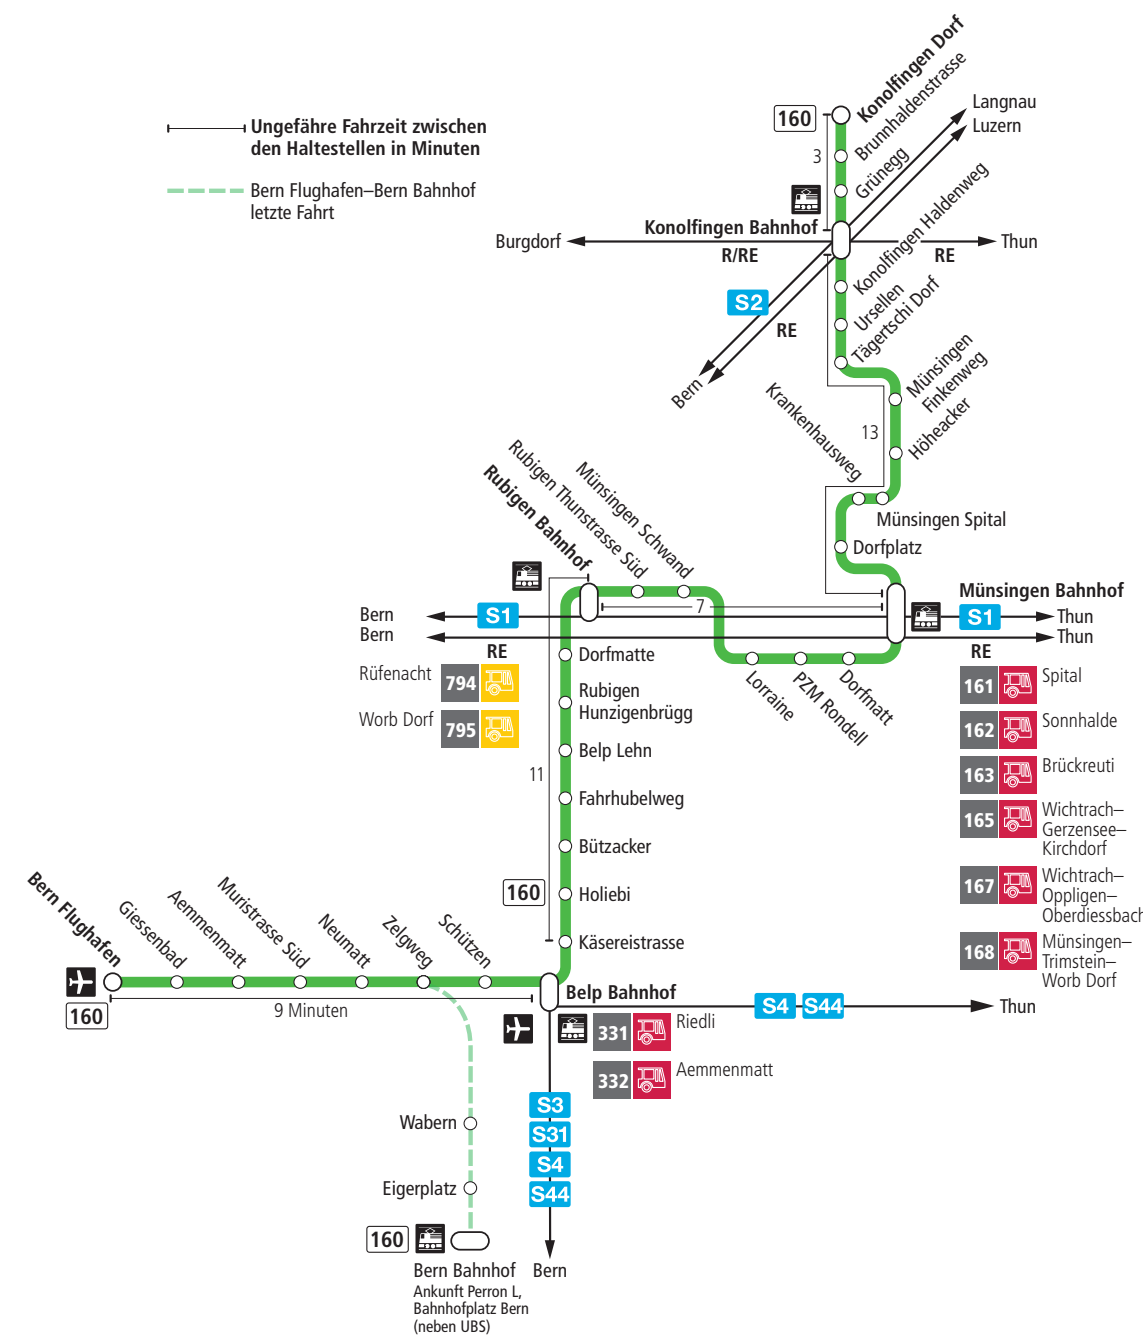

# Linie 160

Bern Flughafen – Belp – Rubigen – Münsingen – Konolfingen Dorf  
Konolfingen Dorf – Münsingen – Rubigen – Belp – Bern Flughafen

**BERNMOBIL**  
ZUSAMMEN UNTERWEGS

## Abfahrten ab Belp Bützacker >>> Bern Flughafen

Gültig vom 12.09.2023 bis 09.12.2023

	Montag–Freitag	Samstag	Sonn- und Feiertag
5h			
6h	09 <sup>B</sup> <sub>T</sub> 39 <sup>B</sup> <sub>T</sub>	39 <sup>T</sup>	
7h	09 <sup>B</sup> <sub>T</sub> 39 <sup>B</sup> <sub>T</sub>	39 <sup>T</sup>	39 <sup>T</sup>
8h	09 <sup>B</sup> <sub>T</sub> 39 <sup>B</sup> <sub>T</sub>	39 <sup>T</sup>	39 <sup>T</sup>
9h	39 <sup>B</sup> <sub>T</sub>	39 <sup>T</sup>	39 <sup>T</sup>
10h	39 <sup>B</sup> <sub>T</sub>	39 <sup>T</sup>	39 <sup>T</sup>
11h	39 <sup>B</sup> <sub>T</sub>	39 <sup>T</sup>	39 <sup>T</sup>
12h	39 <sup>B</sup> <sub>T</sub>	39 <sup>T</sup>	39 <sup>T</sup>
13h	39 <sup>B</sup> <sub>T</sub>	39 <sup>T</sup>	39 <sup>T</sup>
14h	39 <sup>B</sup> <sub>T</sub>	39 <sup>T</sup>	39 <sup>T</sup>
15h	39 <sup>B</sup> <sub>T</sub>	39 <sup>T</sup>	39 <sup>T</sup>
16h	09 <sup>B</sup> <sub>T</sub> 39 <sup>B</sup> <sub>T</sub>	39 <sup>T</sup>	39 <sup>T</sup>
17h	09 <sup>B</sup> <sub>T</sub> 39 <sup>B</sup> <sub>T</sub>	39 <sup>T</sup>	39 <sup>T</sup>
18h	09 <sup>B</sup> <sub>T</sub> 39 <sup>B</sup> <sub>T</sub>	39 <sup>T</sup>	39 <sup>T</sup>
19h	09 <sup>x</sup> <sub>T</sub> <sup>B</sup> 39 <sup>B</sup> <sub>T</sub>	39 <sup>T</sup>	39 <sup>T</sup>
20h			
21h			
22h			
23h			
0h			

Alles Niederflerbusse (ohne Gewähr) &

Feiertage:

1. und 2. Januar, Karfreitag, Ostermontag, Auffahrt, Pfingstmontag, 1. August, 25. und 26. Dezember.

**Zeichenerklärung:**

x=fährt bis Belp Bahnhof

B=Anschluss in Belp Bahnhof nach Bern

T=Anschluss in Belp Bahnhof nach Thun

Für Anschlüsse und Einhaltung der Abfahrtszeiten besteht keine Gewähr.

**Aktuelle Infos zur Haltestelle und Verkehrsmeldungen**

QR-Code scannen und Ihre nächsten Abfahrten in Echtzeit sehen