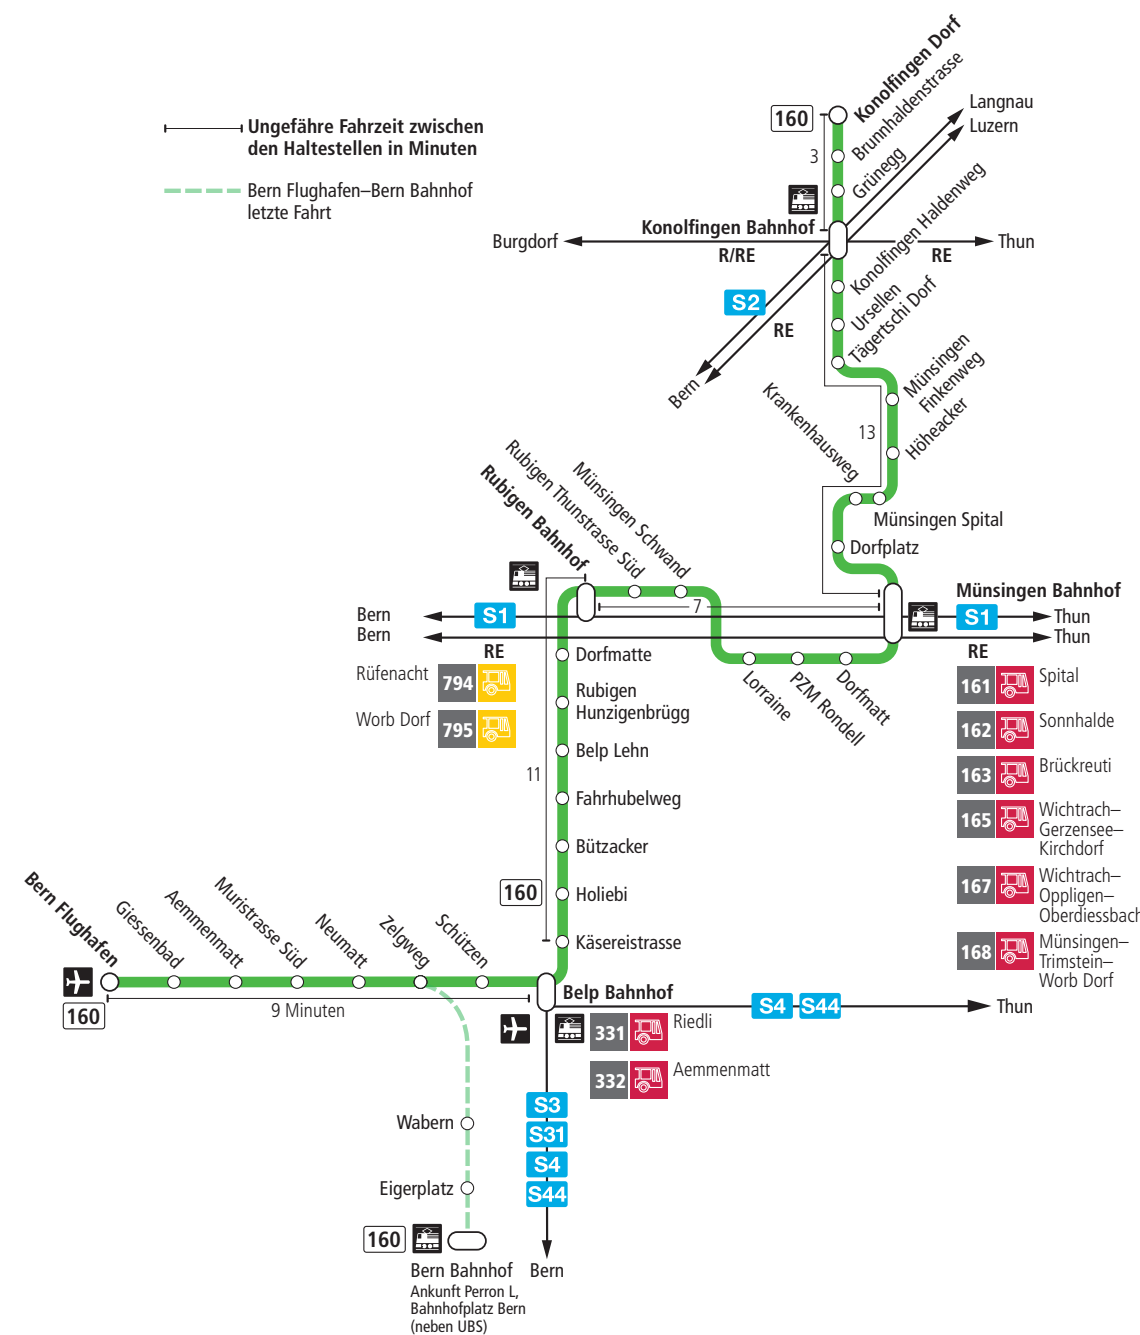

# Linie 160

Bern Flughafen – Belp – Rubigen – Münsingen – Konolfingen Dorf  
Konolfingen Dorf – Münsingen – Rubigen – Belp – Bern Flughafen

**BERNMOBIL**  
ZUSAMMEN UNTERWEGS

## Abfahrten ab Belp Aemmenmatt ►►► Bern Flughafen

Gültig vom 12.09.2023 bis 09.12.2023

	Montag–Freitag	Samstag	Sonn- und Feiertag
5h			
6h	06 21 36 51	06 36 51	06 36
7h	06 21 36 51	06 36 51	06 36 51
8h	06 21 36 51	06 36 51	06 36 51
9h	06 36 51	06 36 51	06 36 51
10h	06 36 51	06 36 51	06 36 51
11h	06 36 51	06 36 51	06 36 51
12h	06 36 51	06 36 51	06 36 51
13h	06 36 51	06 36 51	06 36 51
14h	06 36 51	06 36 51	06 36 51
15h	06 21 36 51	06 36 51	06 36 51
16h	06 21 36 51	06 36 51	06 36 51
17h	06 21 36 51	06 36 51	06 36 51
18h	06 21 36 51	06 36 51	06 36 51
19h	06 21 36 51	06 36 51	06 36 51
20h	06 36	06 36	06 36
21h	06 36	06 36	06 36
22h	06 36	06 36	06 36
23h			
0h			

Alles Niederflerbusse (ohne Gewähr) & Feiertage:

1. und 2. Januar, Karfreitag, Ostermontag, Auffahrt, Pfingstmontag, 1. August, 25. und 26. Dezember.

Für Anschlüsse und Einhaltung der Abfahrtszeiten besteht keine Gewähr.

**Aktuelle Infos zur Haltestelle und Verkehrsmeldungen**  
 QR-Code scannen und Ihre nächsten Abfahrten in Echtzeit sehen  
 ►► öV Plus App: Fahrplan und Tickets schweizweit  
 ►► twitter.com/bernmobil