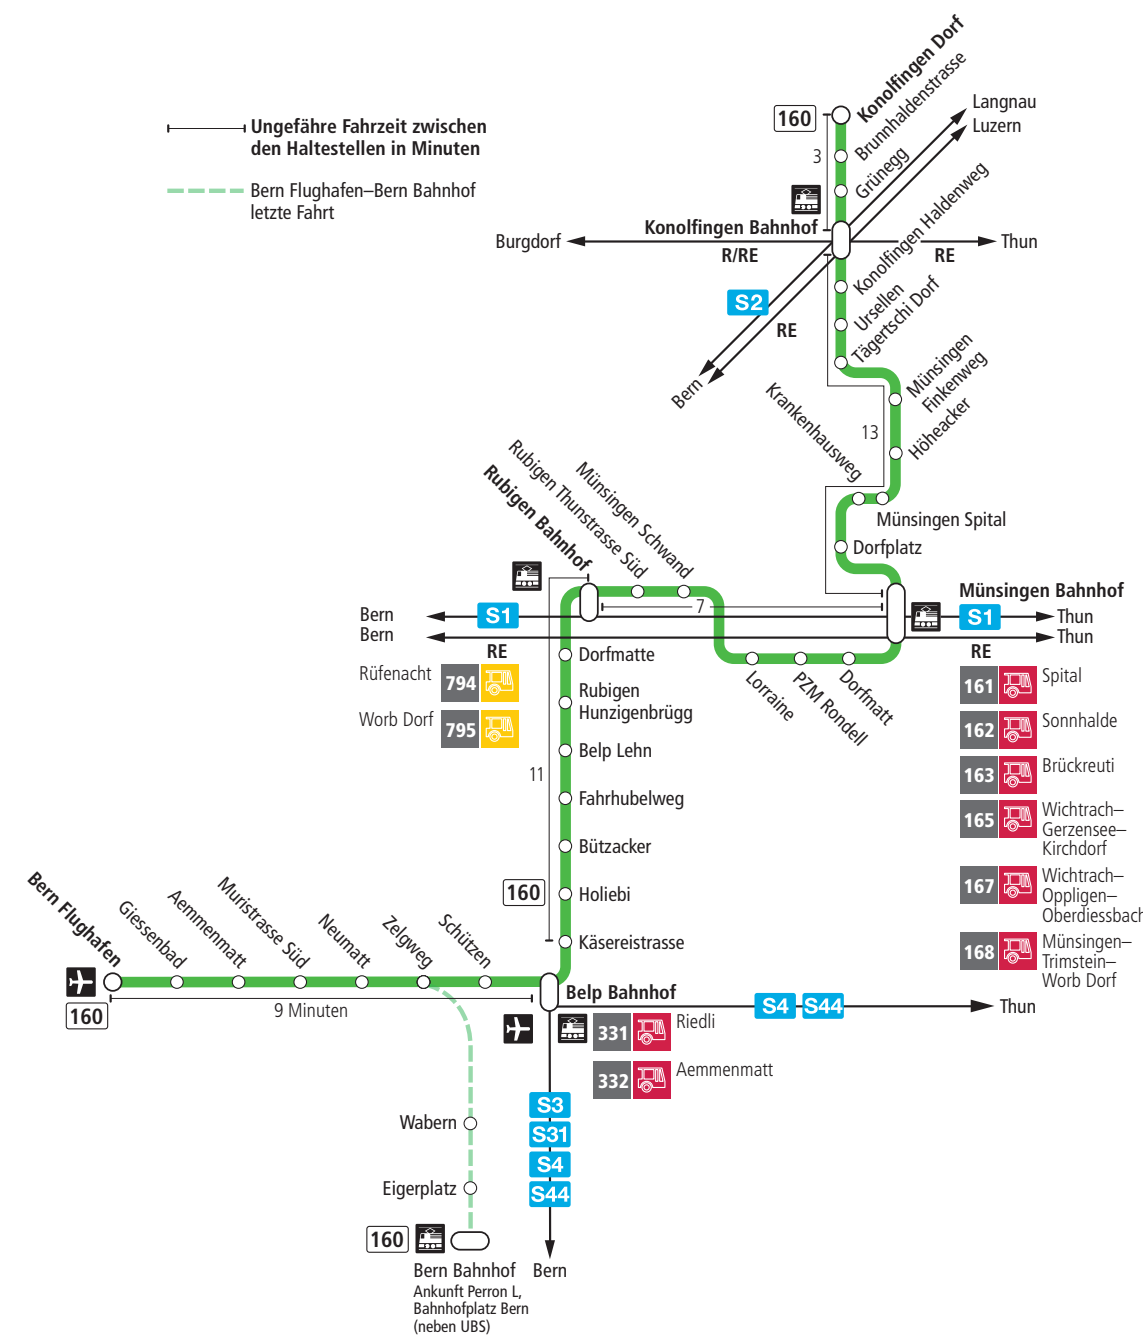

Linie 160

Bern Flughafen – Belp – Rubigen – Münsingen – Konolfingen Dorf
Konolfingen Dorf – Münsingen – Rubigen – Belp – Bern Flughafen

BERNMOBIL
ZUSAMMEN UNTERWEGS

Abfahrten ab Konolfingen Grünegg ►►► Bern Flughafen

Gültig vom 12.09.2023 bis 09.12.2023

	Montag–Freitag	Samstag	Sonn- und Feiertag
5h			
6h	01 28 ^x	01	
7h	01 28 ^x	01	01
8h	01 28 ^x	01	01
9h	01 28 ^x	01	01
10h	01 28 ^x	01	01
11h	01 28 ^x	01	01
12h	01 28 ^x	01	01
13h	01 33 ^x	01	01
14h	01 33 ^x	01	01
15h	01 33 ^x	01	01
16h	01 ^x 33 ^x	01	01
17h	01 ^x 33 ^x	01	01
18h	01 33 ^x	01	01
19h	01 33 ^x	01	01
20h	01 ^x	01 ^x	01 ^x
21h	01 ^x	01 ^x	01 ^x
22h	01 ^x	01 ^x	01 ^x
23h			
0h			

Alles Niederflerbusse (ohne Gewähr) &

Für Anschlüsse und Einhaltung der Abfahrtszeiten besteht keine Gewähr.

Feiertage:

1. und 2. Januar, Karfreitag, Ostermontag, Auffahrt, Pfingstmontag, 1. August, 25. und 26. Dezember.

Zeichenerklärung:

x=fährt bis Münsingen Bahnhof

Aktuelle Infos zur Haltestelle und Verkehrsmeldungen

QR-Code scannen und Ihre nächsten Abfahrten in Echtzeit sehen

ÖV Plus App: Fahrplan und Tickets schweizweit