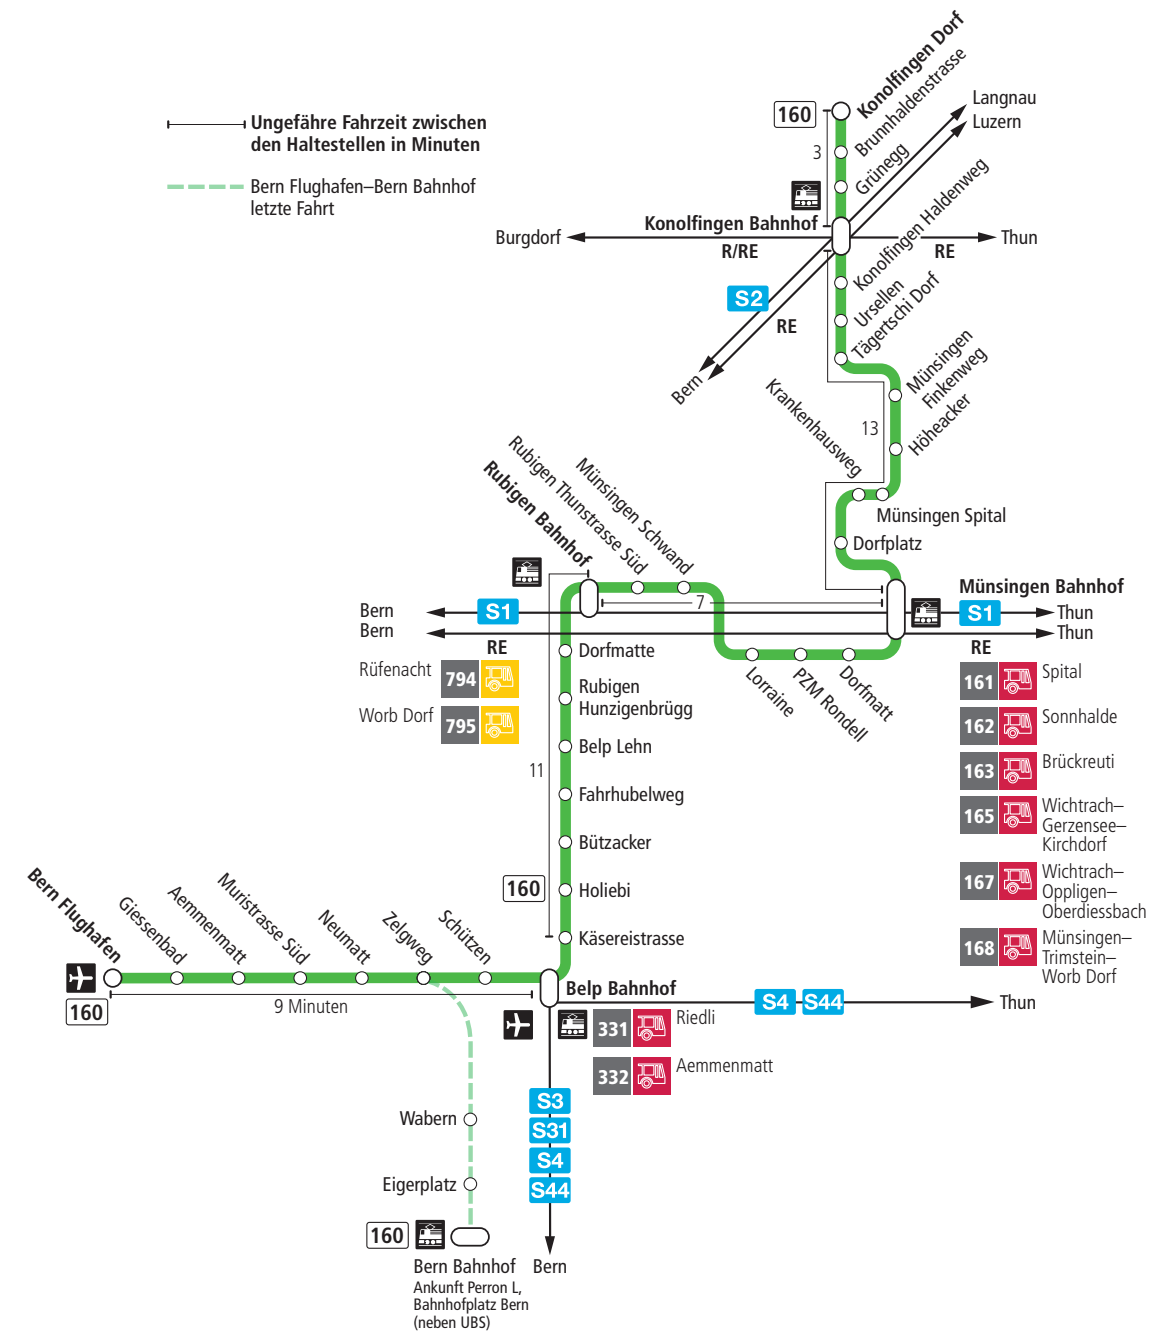

# Linie 160

Bern Flughafen – Belp – Rubigen – Münsingen – Konolfingen Dorf  
Konolfingen Dorf – Münsingen – Rubigen – Belp – Bern Flughafen

**BERNMOBIL**  
ZUSAMMEN UNTERWEGS

## Abfahrten ab Belp Fahrhubelweg ►►► Bern Flughafen

Gültig vom 12.09.2023 bis 09.12.2023

	Montag–Freitag	Samstag	Sonn- und Feiertag
5h			
6h	09 <sup>B</sup> <sub>T</sub> 39 <sup>B</sup> <sub>T</sub>	39 <sup>T</sup>	
7h	09 <sup>B</sup> <sub>T</sub> 39 <sup>B</sup> <sub>T</sub>	39 <sup>T</sup>	39 <sup>T</sup>
8h	09 <sup>B</sup> <sub>T</sub> 39 <sup>B</sup> <sub>T</sub>	39 <sup>T</sup>	39 <sup>T</sup>
9h	39 <sup>B</sup> <sub>T</sub>	39 <sup>T</sup>	39 <sup>T</sup>
10h	39 <sup>B</sup> <sub>T</sub>	39 <sup>T</sup>	39 <sup>T</sup>
11h	39 <sup>B</sup> <sub>T</sub>	39 <sup>T</sup>	39 <sup>T</sup>
12h	39 <sup>B</sup> <sub>T</sub>	39 <sup>T</sup>	39 <sup>T</sup>
13h	39 <sup>B</sup> <sub>T</sub>	39 <sup>T</sup>	39 <sup>T</sup>
14h	39 <sup>B</sup> <sub>T</sub>	39 <sup>T</sup>	39 <sup>T</sup>
15h	39 <sup>B</sup> <sub>T</sub>	39 <sup>T</sup>	39 <sup>T</sup>
16h	09 <sup>B</sup> <sub>T</sub> 39 <sup>B</sup> <sub>T</sub>	39 <sup>T</sup>	39 <sup>T</sup>
17h	09 <sup>B</sup> <sub>T</sub> 39 <sup>B</sup> <sub>T</sub>	39 <sup>T</sup>	39 <sup>T</sup>
18h	09 <sup>B</sup> <sub>T</sub> 39 <sup>B</sup> <sub>T</sub>	39 <sup>T</sup>	39 <sup>T</sup>
19h	09 <sup>x</sup> <sub>T</sub> <sup>B</sup> 39 <sup>B</sup> <sub>T</sub>	39 <sup>T</sup>	39 <sup>T</sup>
20h			
21h			
22h			
23h			
0h			

Alles Niederflerbusse (ohne Gewähr) &

Feiertage:

1. und 2. Januar, Karfreitag, Ostermontag, Auffahrt, Pfingstmontag, 1. August, 25. und 26. Dezember.

**Zeichenerklärung:**

x=fährt bis Belp Bahnhof

B=Anschluss in Belp Bahnhof nach Bern

T=Anschluss in Belp Bahnhof nach Thun

Für Anschlüsse und Einhaltung der Abfahrtszeiten besteht keine Gewähr.

**Aktuelle Infos zur Haltestelle und Verkehrsmeldungen**

QR-Code scannen und Ihre nächsten Abfahrten in Echtzeit sehen