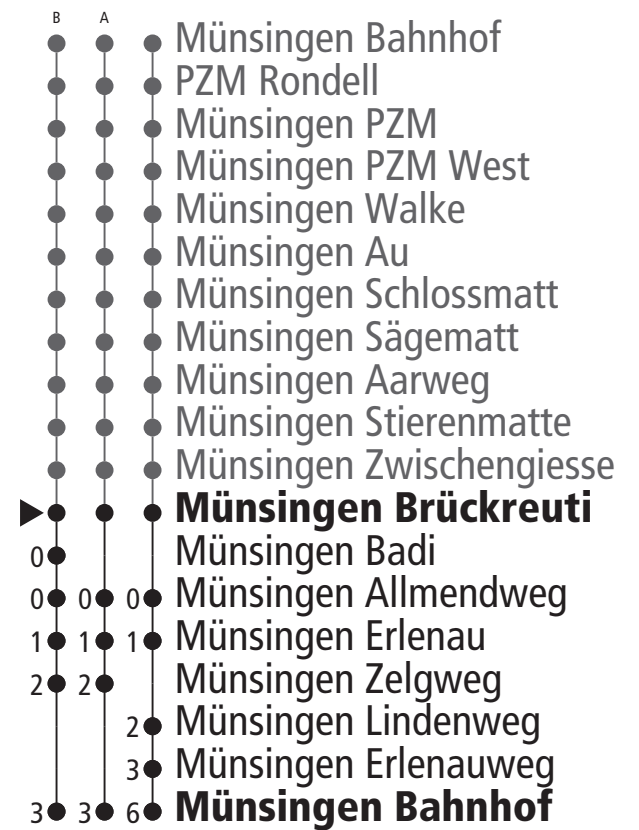

Linie 163

Münsingen Bahnhof – Münsingen Brückreuti Münsingen Brückreuti – Münsingen Bahnhof

Abfahrten ab Münsingen Brückreuti ►►► Münsingen Bahnhof

Gültig vom 12.09.2023 bis 09.12.2023

| | Montag–Freitag | Samstag | Sonn- und Feiertag |
|-----|---------------------------------------|---------------------------------------|------------------------------------|
| 5h | 58 | | |
| 6h | 15 27 ^A 45 56 | | |
| 7h | 15 27 ^A 45 58 | 45 58 ^A | |
| 8h | 15 27 ^B 45 58 ^A | 15 27 ^B 45 58 ^A | 45 58 ^A |
| 9h | 15 27 ^B 45 58 ^A | 15 27 ^B 45 58 ^A | 27 ^B 45 58 ^A |
| 10h | 15 27 ^B 45 58 ^A | 15 27 ^B 45 58 ^A | 27 ^B 45 58 ^A |
| 11h | 15 27 ^B 45 58 ^A | 15 27 ^B 45 58 ^A | 27 ^B 45 58 ^A |
| 12h | 15 27 ^B 45 58 ^A | 15 27 ^B 45 58 ^A | 27 ^B 45 58 ^A |
| 13h | | | |
| 14h | | | |
| 15h | | | |
| 16h | | | |
| 17h | | | |
| 18h | | | |
| 19h | | | |
| 20h | | | |
| 21h | | | |
| 22h | | | |
| 23h | | | |
| 0h | | | |

Alles Niederflurbusse (ohne Gewähr) &

Für Anschlüsse und Einhaltung der Abfahrtszeiten besteht keine Gewähr.

Die Haltestelle Badi wird vom 24.04. – 17.09. bedient, Halt auf Verlangen.

Feiertage:

1. und 2. Januar, Karfreitag, Ostermontag, Auffahrt, Pfingstmontag, 1. August, 25. und 26. Dezember.

Zeichenerklärung:

A=bedient A

B=bedient B

Aktuelle Infos zur Haltestelle und Verkehrsmeldungen

QR-Code scannen und Ihre nächsten Abfahrten in Echtzeit sehen

» öV Plus App: Fahrplan und Tickets schweizweit

» twitter.com/bernmobil