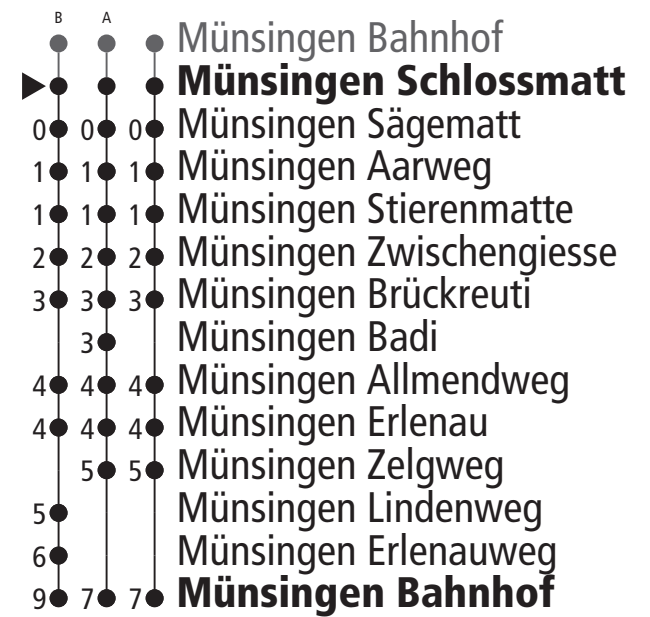

Linie 163

Münsingen Bahnhof – Münsingen Brückreuti Münsingen Brückreuti – Münsingen Bahnhof

Abfahrten ab Münsingen Schlossmatt ►►► Münsingen Bahnhof

Gültig vom 12.09.2023 bis 09.12.2023

	Montag–Freitag	Samstag	Sonn- und Feiertag
5h	54 ^B		
6h	23 52 ^B		
7h	23 54 ^B	54	
8h	23 ^A 54	23 ^A 54	54
9h	23 ^A 54	23 ^A 54	23 ^A 54
10h	23 ^A 54	23 ^A 54	23 ^A 54
11h	23 ^A 54	23 ^A 54	23 ^A 54
12h	23 ^A 54	23 ^A 54	23 ^A 54
13h			
14h			
15h			
16h			
17h			
18h			
19h			
20h			
21h			
22h			
23h			
0h			

Alles Niederflurbusse (ohne Gewähr) &

Für Anschlüsse und Einhaltung der Abfahrtszeiten besteht keine Gewähr.

Die Haltestelle Badi wird vom 24.04. – 17.09. bedient, Halt auf Verlangen.

Feiertage:

1. und 2. Januar, Karfreitag, Ostermontag, Auffahrt, Pfingstmontag, 1. August, 25. und 26. Dezember.

Zeichenerklärung:

A=bedient A

B=bedient B

Aktuelle Infos zur Haltestelle und Verkehrsmeldungen

QR-Code scannen und Ihre nächsten Abfahrten in Echtzeit sehen

» öV Plus App: Fahrplan und Tickets schweizweit

» twitter.com/bernmobil