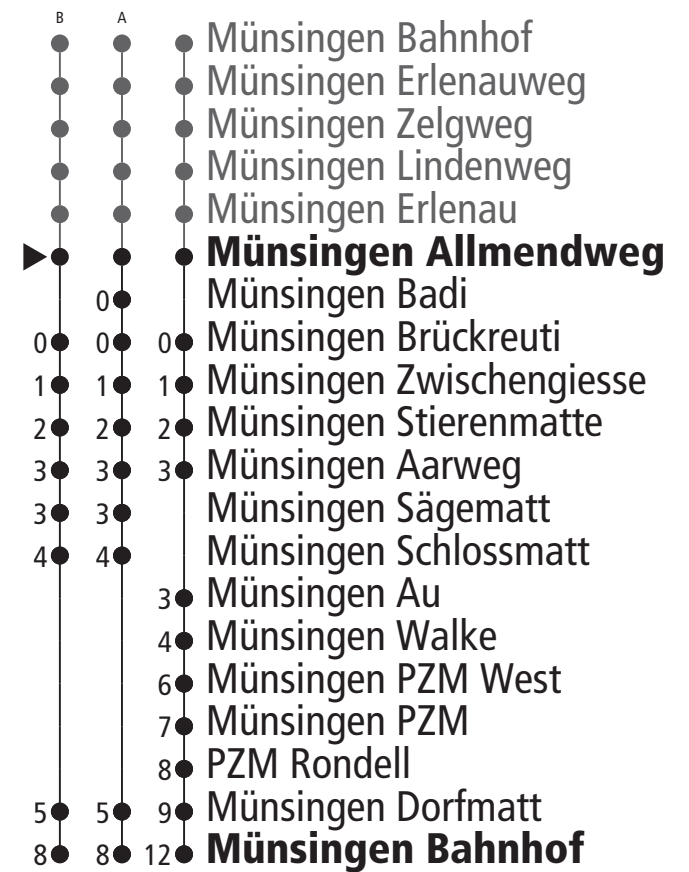

Linie 163

Münsingen Bahnhof – Münsingen Brückreuti Münsingen Brückreuti – Münsingen Bahnhof

Abfahrten ab Münsingen Allmendweg ►►► Münsingen Bahnhof

Gültig vom 12.09.2023 bis 09.12.2023

	Montag–Freitag	Samstag	Sonn- und Feiertag
5h			
6h			
7h			
8h			
9h			
10h			
11h			
12h			
13h	10 25 ^A 40 56 ^B	10 25 ^A 40 56 ^B	25 ^A 40 56 ^B
14h	10 25 ^A 40 56 ^B	10 25 ^A 40 56 ^B	25 ^A 40 56 ^B
15h	10 25 ^A 40 56 ^B	10 25 ^A 40 57 ^B	25 ^A 40 56 ^B
16h	10 25 ^A 40 57 ^B	10 25 ^A 40 57 ^B	25 ^A 40 56 ^B
17h	10 25 ^A 40 57 ^B	10 25 ^A 40 57 ^B	25 ^A 40 56 ^B
18h	10 25 ^A 40 57 ^B	10 25 ^A 40 56 ^A	25 ^A 40 56 ^A
19h	10 25 ^A 40 56 ^B	10	
20h	10		
21h			
22h			
23h			
0h			

Alles Niederflerbusse (ohne Gewähr) &

Für Anschlüsse und Einhaltung der Abfahrtszeiten besteht keine Gewähr.

Die Haltestelle Badi wird vom 24.04. – 17.09. bedient, Halt auf Verlangen.

Feiertage:

1. und 2. Januar, Karfreitag, Ostermontag, Auffahrt, Pfingstmontag, 1. August, 25. und 26. Dezember.

Zeichenerklärung:

A=bedient A

B=bedient B

Aktuelle Infos zur Haltestelle und Verkehrsmeldungen

QR-Code scannen und Ihre nächsten Abfahrten in Echtzeit sehen

» öV Plus App: Fahrplan und Tickets schweizweit

» twitter.com/bernmobil