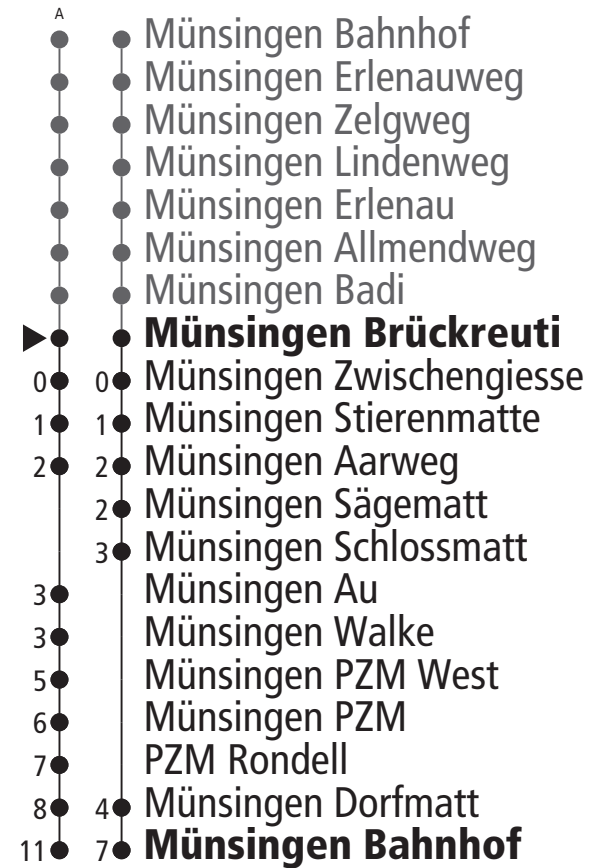

Linie 163

Münsingen Bahnhof – Münsingen Brückreuti Münsingen Brückreuti – Münsingen Bahnhof

Abfahrten ab Münsingen Brückreuti ►►► Münsingen Bahnhof

Gültig vom 12.09.2023 bis 09.12.2023

	Montag–Freitag	Samstag	Sonn- und Feiertag
5h			
6h			
7h			
8h			
9h			
10h			
11h			
12h			
13h	11 ^A 25 41 ^A 56	11 ^A 25 41 ^A 56	25 41 ^A 57
14h	11 ^A 25 41 ^A 56	11 ^A 25 41 ^A 56	25 41 ^A 57
15h	11 ^A 25 41 ^A 56	11 ^A 25 41 ^A 58	25 41 ^A 57
16h	11 ^A 25 41 ^A 58	11 ^A 25 41 ^A 58	25 41 ^A 57
17h	11 ^A 25 41 ^A 58	11 ^A 25 41 ^A 58	25 41 ^A 57
18h	11 ^A 25 41 ^A 58	11 ^A 25 41 ^A 56	25 41 ^A 57
19h	11 ^A 25 41 ^A 56	11 ^A	
20h	11 ^A		
21h			
22h			
23h			
0h			

Alles Niederflurbusse (ohne Gewähr) &

Für Anschlüsse und Einhaltung der Abfahrtszeiten besteht keine Gewähr.

Die Haltestelle Badi wird vom 24.04. – 17.09. bedient, Halt auf Verlangen.

Feiertage:

1. und 2. Januar, Karfreitag, Ostermontag, Auffahrt, Pfingstmontag, 1. August, 25. und 26. Dezember.

Zeichenerklärung:

A=bedient A

Aktuelle Infos zur Haltestelle und Verkehrsmeldungen

QR-Code scannen und Ihre nächsten Abfahrten in Echtzeit sehen

» öV Plus App: Fahrplan und Tickets schweizweit

🐦 twitter.com/bernmobil