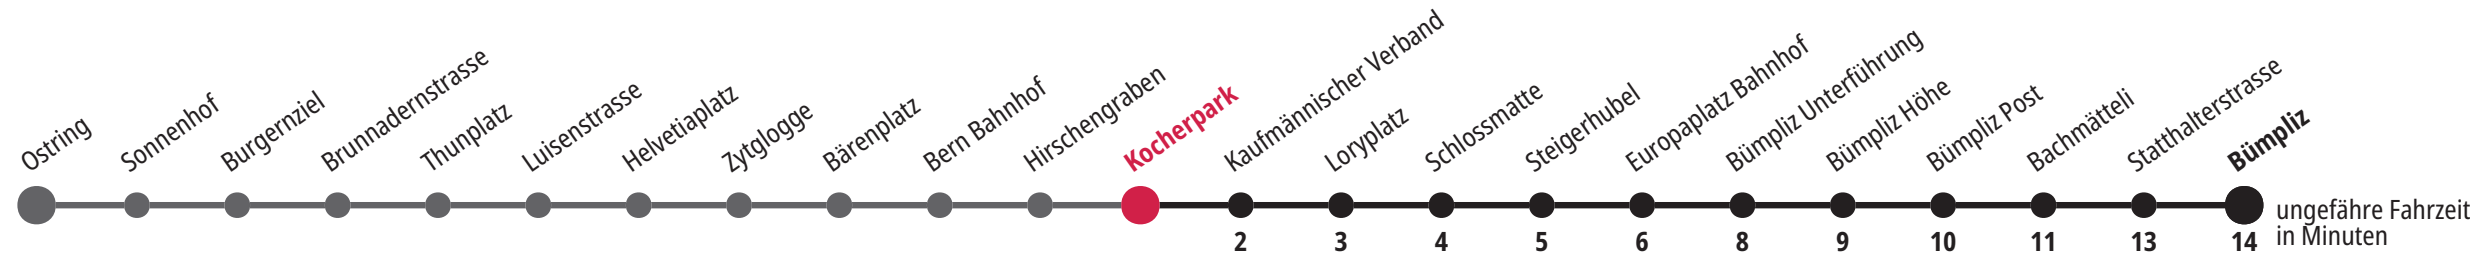

Kocherpark ▶▶▶ Bümpliz

Gültig vom 10.12.2023 bis 14.12.2024

Feiertage: 1. und 2. Januar, Karfreitag, Ostermontag, Auffahrt, Pfingstmontag, 1. August, 25. und 26. Dezember.

	Montag–Freitag exkl. Ferien					Samstag					Sonn- und Feiertag				Ferienfahrplan Montag–Freitag 27.12.23–05.01.24, 10.05.24, 08.07.–09.08.24, 23.09.–11.10.24																	
5^h	17	30	41_B	49	54	18	32	41	50	53	18	30	45	53	17	31	41_B	49	54	5^h												
6^h	00	06	11	16_B	20	26	32	38	44_B	50	56	05_B	15	25	35	45	55	06	17	32	47	00	06	11	16_B	26	36	44_B	51	59	6^h	
7^h	02	08	14_B	20	26	32	38	44_B	50	56	02	05	15	22	25	35	43_B	51	58	02	17	32	47	06	14_B	21	29	36	44_B	51	59	7^h
8^h	02	08	14_B	20	26	32	38	44_B	51	59	06	13_B	21	28	36	43_B	51	58	02	17	32	47	06	14_B	21	29	36	44_B	51	59	8^h	
9^h	06	14_B	21	29	36	44_B	51	59	06	13_B	21	29	36	44_B	51	59	00	10_B	20	30	40_B	50	06	14_B	21	29	36	44_B	51	59	9^h	
10^h	06	14_B	21	29	36	44_B	51	59	06	14_B	21	29	36	44_B	51	59	00	10_B	20	30	40_B	50	06	14_B	21	29	36	44_B	51	59	10^h	
11^h	06	14_B	21	29	36	44_B	51	59	06	14_B	21	29	36	44_B	51	59	00	10_B	20	30	40_B	51	06	14_B	21	29	36	44_B	51	59	11^h	
12^h	06	14_B	21	29	36	44_B	51	59	06	14_B	21	29	36	44_B	51	59	01	11_B	21	31	41_B	51	06	14_B	21	29	36	44_B	51	59	12^h	
13^h	06	14_B	21	29	36	44_B	51	59	06	14_B	21	29	36	44_B	51	59	01	11_B	21	31	41_B	51	06	14_B	21	29	36	44_B	51	59	13^h	
14^h	06	14_B	21	29	36	44_B	51	59	06	14_B	21	29	36	44_B	51	59	01	11_B	21	31	41_B	51	06	14_B	21	29	36	44_B	51	59	14^h	
15^h	06	14_B	21	29	36	44_B	51	59	06	14_B	21	29	36	44_B	51	59	01	11_B	21	31	41_B	51	06	14_B	21	29	36	44_B	51	59	15^h	
16^h	06	14_B	20	26	32	38	44_B	50	56	06	14_B	21	29	36	44_B	51	59	01	11_B	21	31	41_B	51	06	14_B	21	29	36	44_B	51	59	16^h
17^h	02	08	14_B	20	26	32	38	44_B	50	56	06	14_B	21	29	36	44_B	51	01	11_B	21	31	41_B	51	06	14_B	21	29	36	44_B	51	59	17^h
18^h	02	08	14_B	21	29	36	44_B	51	59	01	11_B	21	31	41_B	51	01	11_B	21	31	41_B	51	06	14_B	21	29	36	44_B	51	59	18^h		
19^h	06	14_B	21	31	41_B	51	01	11_B	21	31	41_B	51	01	11_B	20	30	40_B	50	06	14_B	21	31	41_B	51	01	11_B	21	31	41_B	51	19^h	
20^h	01	11_B	21	31	41_B	51	01	11_B	21	31	41_B	51	00	10_B	20	30	40_B	50	01	11_B	21	31	41_B	51	01	11_B	21	31	41_B	51	20^h	
21^h	01	11_B	21	33	48_B	01	11_B	21	33	48_B	00	10_B	20	32	47_B	01	11_B	21	33	48_B	01	11_B	21	33	48_B	01	11_B	21	33	48_B	21^h	
22^h	03	18_B	33	48_B	03	18_B	33	48_B	02	17_B	32	47_B	03	18_B	33	48_B	03	18_B	33	48_B	03	18_B	33	48_B	03	18_B	33	48_B	22^h			
23^h	03	18_B	33	48_B	03	18_B	33	48_B	02	17	32	47	03	18_B	33	48_B	03	18_B	33	48_B	03	18_B	33	48_B	03	18_B	33	48_B	23^h			

5 Freitag auf Samstag, ab Bachmätteli Anschluss nach Riedbach (Linie 32) F Freitag M Montag – Donnerstag B ab Bachmätteli Anschluss nach Riedbach Bahnhof (Linie 32) Für Anschlüsse und Einhaltung der Abfahrtszeiten besteht keine Gewähr.

Infos zur Mobilität in der Stadt und Region Bern

Kundendienst-Hotline: 031 321 88 44
Webseite: bernmobil.ch
Persönliche Beratung und Verkauf:
BERNMOBIL Info & Tickets, Bubenbergrplatz 5, Bern

Aktuelle Infos zur Haltestelle und Verkehrsmeldungen

QR-Code scannen und Ihre nächsten Abfahrten in Echtzeit sehen
➔ öV Plus App: Fahrplan und Tickets schweizweit
✕ twitter.com/bernmobil