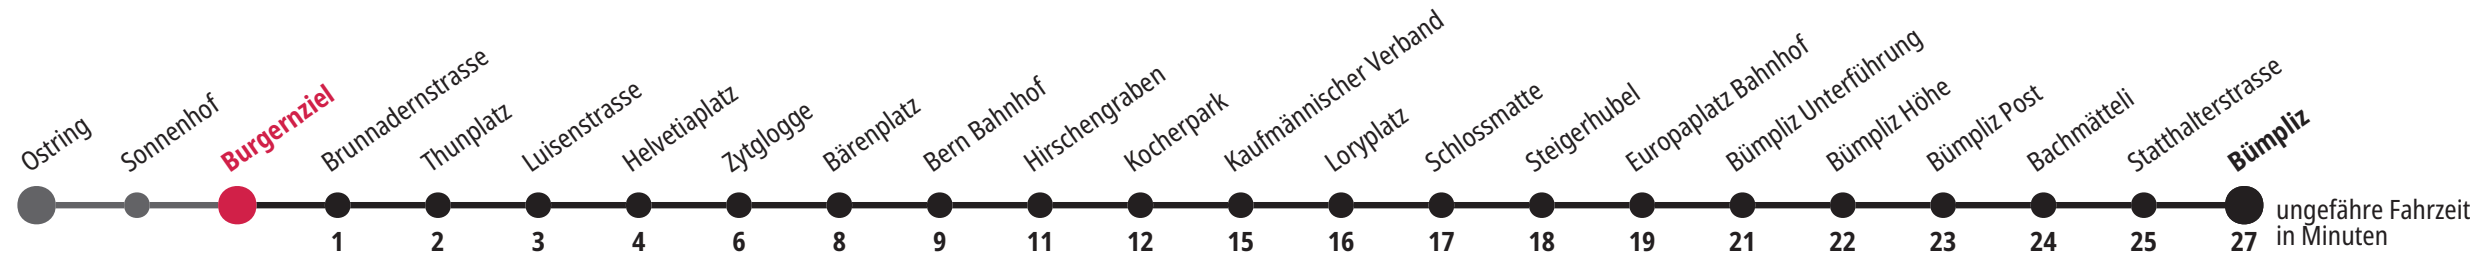

Burgernziel ▶▶▶ Bümpliz

Gültig vom 10.12.2023 bis 14.12.2024

Feiertage: 1. und 2. Januar, Karfreitag, Ostermontag, Auffahrt, Pfingstmontag, 1. August, 25. und 26. Dezember.

	Montag–Freitag exkl. Ferien										Samstag					Sonn- und Feiertag					Ferienfahrplan Montag–Freitag 27.12.23–05.01.24, 10.05.24, 08.07.–09.08.24, 23.09.–11.10.24																					
5_h	41	53									41	53									41										41	53									5_h	
6_h	03	13	19	25	31	37	43	49	55		03	13	23	33	43	53					05	20	35	50							03	13	23	31	39	46	54				6_h	
7_h	01	07	13	19	25	31	37	43	49	55	03	13	23	31	39	46	54				05	20	35	50							01	08	16	23	31	38	46	53			7_h	
8_h	01	07	13	19	25	31	38	46	53		01	09	16	24	31	39	46	54			05	20	35	48	58						01	08	16	23	31	38	46	53			8_h	
9_h	01	08	16	23	31	38	46	53			01	08	16	23	31	38	46	53			08	18	28	38	48	58					01	08	16	23	31	38	46	53			9_h	
10_h	01	08	16	23	31	38	46	53			01	08	16	23	31	38	46	53			08	18	28	38	48	58					01	08	16	23	31	38	46	53			10_h	
11_h	01	08	16	23	31	38	46	53			01	08	16	23	31	38	46	53			08	18	28	38	48	58					01	08	16	23	31	38	46	53			11_h	
12_h	01	08	16	23	31	38	46	53			01	08	16	23	31	38	46	53			08	18	28	38	48	58					01	08	16	23	31	38	46	53			12_h	
13_h	01	08	16	23	31	38	46	53			01	08	16	23	31	38	46	53			08	18	28	38	48	58					01	08	16	23	31	38	46	53			13_h	
14_h	01	08	16	23	31	38	46	53			00	08	15	23	30	38	45	53			08	18	28	38	48	58					01	08	16	23	31	38	46	53			14_h	
15_h	01	08	16	23	31	38	45	53			00	08	15	23	30	38	45	53			08	18	28	38	48	58					01	08	16	23	31	38	45	53			15_h	
16_h	00	06	12	18	24	30	36	42	48	54	00	08	15	23	30	38	45	53			08	18	28	38	48	58					00	08	15	23	30	38	45	53			16_h	
17_h	00	06	12	18	24	30	36	42	48	54	00	08	15	23	30	38	42_x	47	57			08	18	28	38	48	58					00	08	15	23	30	38	45	53			17_h
18_h	00	08	15	23	30	38	46	48_x	53		08	18	28	38	48	58					08	18	28	38	48	58					00	08	15	23	30	38	46	48_x	53		18_h	
19_h	01	08	18	28	38	48	58				08	18	28	38	48	58					08	18	28	38	48	58					01	08	18	28	38	48	58				19_h	
20_h	08	18	28	38	48	58					08	18	28	38	48	58					08	18	28	38	48	58					08	18	28	38	48	58					20_h	
21_h	08	20	24_x	35	50	54_x					08	20	24_x	35	50	53_x					08	20	27_v	35	42_v	50					08	20	25_x	35	50	53_x					21_h	
22_h	05	20	35	50							05	20	35	50							05	20	35	50							05	20	35	50							22_h	
23_h	05	20	35	50							05	20	35	50							05	20	35	50							05	20	35	50							23_h	
0_h	04_M	05_F	16_x^M	20_F	28_x^M	35_F	50_F				05	20	35	50							04	20_x	28_x								04_M	05_F	20_x^M	20_F	28_x^M	35_F	50_F				0_h	
1_h	05_x^F										02_x																				02_x^F										1_h	

× fährt bis Zytglogge   ▼ fährt bis Bern Bahnhof   F Freitag   M Montag – Donnerstag   Für Anschlüsse und Einhaltung der Abfahrtszeiten besteht keine Gewähr.

Infos zur Mobilität in der Stadt und Region Bern

Kundendienst-Hotline: 031 321 88 44   Persönliche Beratung und Verkauf:
Webseite: bernmobil.ch   BERNMOBIL Info & Tickets, Bubenbergrplatz 5, Bern

Aktuelle Infos zur Haltestelle und Verkehrsmeldungen

QR-Code scannen und Ihre nächsten Abfahrten in Echtzeit sehen
➔ öv Plus App: Fahrplan und Tickets schweizweit
✕ twitter.com/bernmobil