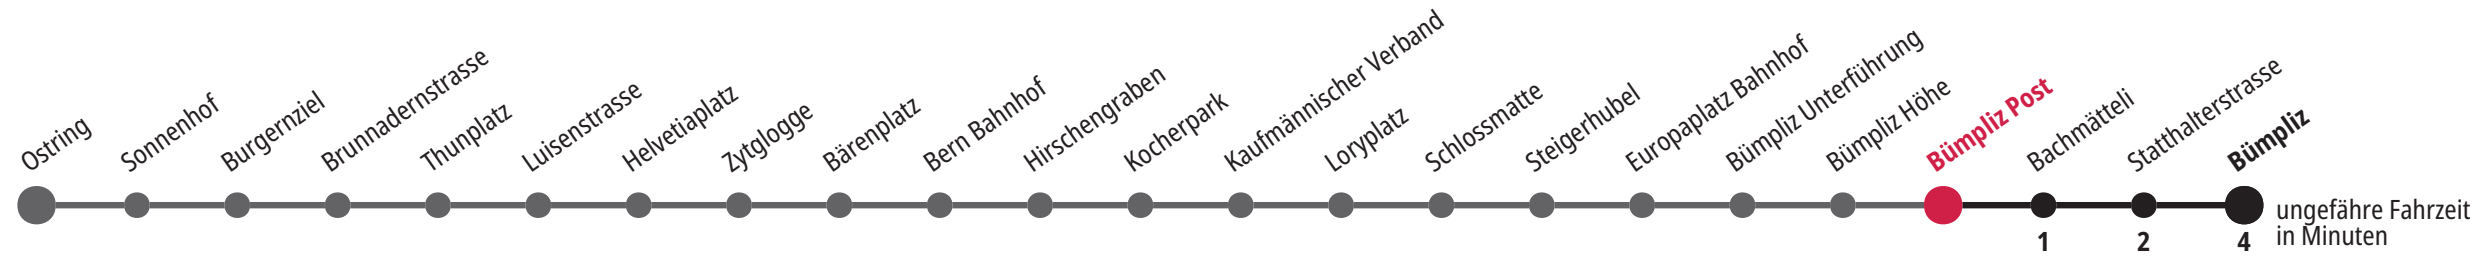

Bümpliz Post ▶▶▶ Bümpliz

Gültig vom 10.12.2023 bis 14.12.2024

Feiertage: 1. und 2. Januar, Karfreitag, Ostermontag, Auffahrt, Pfingstmontag, 1. August, 25. und 26. Dezember.

	Montag–Freitag exkl. Ferien					Samstag					Sonn- und Feiertag					Ferienfahrplan Montag–Freitag 27.12.23–05.01.24, 10.05.24, 08.07.–09.08.24, 23.09.–11.10.24																	
5_h	27	40	51_B	59		28	42	51			28	40	55			27	41	51_B	59		5_h												
6_h	04	10	16	21	26_B	30	36	42	48	54_B	00	03	15_B	25	35	45	55	03	16	27	42	57	04	10	16	21	26_B	36	46	54_B	6_h		
7_h	00	06	12	18	24_B	30	36	42	48	54_B	05	12	15	25	32	35	45	53_B	12	27	42	57		01	09	16	24_B	32	39	47	54_B	7_h	
8_h	00	06	12	18	24_B	30	36	42	48	54_B	01	08	16	23_B	31	38	46	53_B	12	27	42	57		02	09	17	24_B	32	39	47	54_B	8_h	
9_h	02	09	17	24_B	32	39	47	54_B			01	08	16	23_B	32	39	47	54_B	10	20_B	30	40	50_B	02	09	17	24_B	32	39	47	54_B	9_h	
10_h	02	09	17	24_B	32	39	47	54_B			02	09	17	24_B	32	39	47	54_B	00	10	20_B	30	40	50_B	02	09	17	24_B	32	39	47	54_B	10_h
11_h	02	09	17	24_B	32	39	47	54_B			02	09	17	24_B	32	39	47	54_B	00	10	20_B	30	40	50_B	02	09	17	24_B	32	39	47	54_B	11_h
12_h	02	09	17	24_B	32	39	47	54_B			02	09	17	24_B	32	39	47	54_B	01	11	21_B	31	41	51_B	02	09	17	24_B	32	39	47	54_B	12_h
13_h	02	09	17	24_B	32	39	47	54_B			02	09	17	24_B	32	39	47	54_B	01	11	21_B	31	41	51_B	02	09	17	24_B	32	39	47	54_B	13_h
14_h	02	09	17	24_B	32	39	47	54_B			02	09	17	24_B	32	39	47	54_B	01	11	21_B	31	41	51_B	02	09	17	24_B	32	39	47	54_B	14_h
15_h	02	09	17	24_B	32	36	39	47	54_B	59	02	09	17	24_B	32	39	47	54_B	01	11	21_B	31	41	51_B	02	09	17	24_B	32	39	47	54_B	15_h
16_h	02	10	17	25_B	31	37	43	49	55_B		02	09	17	24_B	32	39	47	54_B	01	11	21_B	31	41	51_B	02	10	17	25_B	32	40	47	55_B	16_h
17_h	01	07	13	19	25_B	31	37	43	49	55_B	02	09	17	24_B	32	39	47	54_B	01	11	21_B	31	41	51_B	02	10	17	25_B	32	40	47	55_B	17_h
18_h	01	07	13	19	25_B	32	40	47	55_B		02	11	21_B	31	41	51_B		01	11	21_B	31	41	51_B	02	10	17	25_B	32	40	47	55_B	18_h	
19_h	02	09	17	24_B	32	41	51_B				01	11	21_B	31	41	51_B		01	11	21_B	31	41	51_B	02	09	17	24_B	32	41	51_B	19_h		
20_h	01	11	21_B	31	41	51_B					01	11	21_B	31	41	51_B		01	11	21_B	31	41	51_B	01	11	21_B	31	41	51_B	20_h			
21_h	01	11	21_B	31	43	58_B					01	11	21_B	31	43	58_B		01	11	21_B	31	43	58_B	01	11	21_B	31	43	58_B	21_h			
22_h	13	28_B	43	58_B							13	28_B	43	58_B			13	28_B	43	58_B			13	28_B	43	58_B			22_h				
23_h	13	28_B	43	58_B							13	28_B	43	58_B			13	28	43	58			13	28_B	43	58_B			23_h				
0_h	13	28_M	28_F	43_F	58_F						13	28	43	58			13	28					13	28_M	28_F	43_F	58_F			0_h			

5 Freitag auf Samstag, ab Bachmätteli Anschluss nach Riedbach (Linie 32) F Freitag M Montag – Donnerstag B ab Bachmätteli Anschluss nach Riedbach Bahnhof (Linie 32) Für Anschlüsse und Einhaltung der Abfahrtszeiten besteht keine Gewähr.

Infos zur Mobilität in der Stadt und Region Bern

Kundendienst-Hotline: 031 321 88 44
Webseite: bernmobil.ch
Persönliche Beratung und Verkauf:
BERNMOBIL Info & Tickets, Bubenbergplatz 5, Bern

Aktuelle Infos zur Haltestelle und Verkehrsmeldungen

QR-Code scannen und Ihre nächsten Abfahrten in Echtzeit sehen
➔ öV Plus App: Fahrplan und Tickets schweizweit
✕ twitter.com/bernmobil