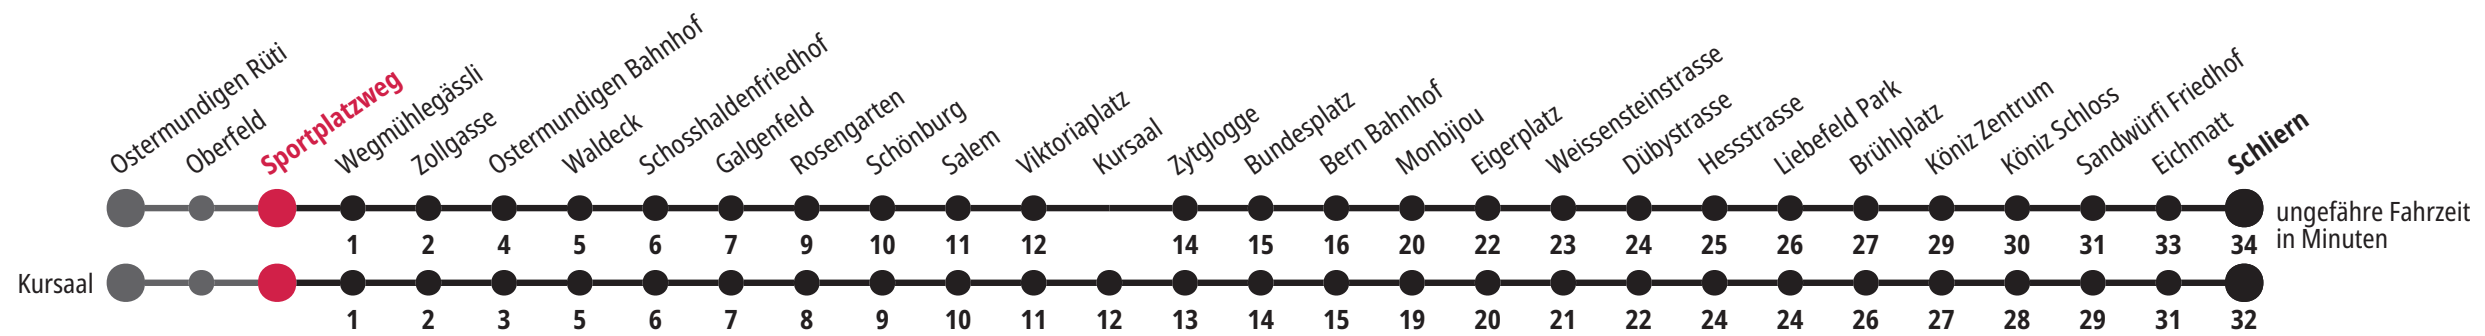

Sportplatzweg ▶▶▶ Schliern

Gültig vom 10.12.2023 bis 14.12.2024

Feiertage: 1. und 2. Januar, Karfreitag, Ostermontag, Auffahrt, Pfingstmontag, 1. August, 25. und 26. Dezember.

	Montag–Freitag exkl. Ferien	Samstag	Sonn- und Feiertag	Ferienfahrplan Montag–Freitag 27.12.23–05.01.24, 10.05, 08.07.–09.08, 23.09.–11.10.24	
5h	31 38 48 58	32 47 59	32₁ 52₁	31 38 48 58	5h
6h	06 14 20 25_M 26_F 30_M 31_F 34_M 36_F 39_M 42_F 44_M 48_F 49_M 54 59_M	09 19 29 39 49 59	07₁ 22₁ 37₁ 52₁	06 14 20 26 31 36 42 48 54	6h
7h	00_F 04_M 06_F 08_M 11_F 13_M 17_F 18_M 23 28_M 29_F 33_M 35_F 38_M 41_F 43_M 47_F 48_M 53 58_M 59_F	08 15 23 30 37 44 52 59	07₁ 22₁ 37₁ 52₁	00 06 11 17 23 29 35 41 47 53 59	7h
8h	03_M 05_F 08_M 11_F 13_M 17_F 18_M 23 29 32_M 34 39 44 49 54 59	07 14 22 29 37 44 51 58	07₁ 22₁ 35₁ 47₁ 57₁	05 11 17 23 30 36 42 48 54	8h
9h	04 09 14 19 24 29 34 39 44 49 54 59	05 11 17 23 29 35 41 47 53 59	07₁ 16₁ 26₁ 36₁ 46₁ 56₁	00 06 12 18 24 30 36 42 48 54	9h
10h	04 09 14 19 24 29 34 39 44 49 54 59	05 11 17 23 29 35 41 47 53 59	06₁ 13₁ 21₁ 28₁ 36₁ 43₁ 51₁ 58₁	00 06 12 18 24 30 36 42 48 54	10h
11h	04 09 14 19 24 29 34 39 44 49 54 59	05 11 17 23 29 35 41 47 53 59	06₁ 13₁ 21₁ 28₁ 36₁ 43₁ 51₁ 58₁	00 06 12 18 24 30 36 42 48 54	11h
12h	04 09 14 19 24 29 34 39 44 49 54 59	05 11 17 23 29 35 41 47 53 59	06₁ 13₁ 21₁ 28₁ 36₁ 43₁ 51₁ 58₁	00 06 12 18 24 30 36 42 48 54	12h
13h	04 09 14 19 24 29 34 39 44 49 54 59	04 09 14 19 24 29 34 39 44 49 54 59	06₁ 13₁ 21₁ 28₁ 35₁ 41₁ 47₁ 53₁ 59₁	00 06 12 18 24 30 36 42 48 54	13h
14h	04 09 14 19 24 29 34 39 44 49 54 59	04 09 14 19 24 29 34 39 44 49 54 59	05₁ 11₁ 17₁ 23₁ 29₁ 35₁ 41₁ 47₁ 53₁ 59₁	00 06 12 18 24 30 36 42 48 54	14h
15h	04 09 14 19 24 29 34 39 44 49 54 58	04 09 14 19 24 29 34 39 44 49 54 59	05₁ 11₁ 17₁ 23₁ 29₁ 35₁ 41₁ 47₁ 53₁ 59₁	00 06 12 18 24 30 36 42 48 54 59	15h
16h	03 08 13 18 23 28 33 38 43 48 53 58	04 08 12 16 20 24 28 32 36 40 44 48 52 56	05₁ 11₁ 17₁ 23₁ 29₁ 35₁ 41₁ 47₁ 53₁ 59₁	05 11 17 23 29 35 41 47 53 59	16h
17h	03 08 13 18 23 28 33 38 43 48 54 59	00 04 08 12 16 20 25 30 32_X 35 40 45 47_X 50 55	06₁ 12₁ 18₁ 24₁ 30₁ 36₁ 42₁ 48₁ 54₁	05 11 17 23 29 35 41 47 54	17h
18h	04 09 14 19 24 29 34 39 45 49_X 51 57 59_X	00 06 09_X 12 18 24 27_X 30 37 44 48_X 52 59	00₁ 07₁ 14₁ 22₁ 29₁ 33₁^X 37₁ 44₁ 52₁ 59₁	00 06 12 18 24 30 36 42 44_X 48 54	18h
19h	03 09 15 21 24_X 28 36 41_X 46 50₁^X 56₁	07 11_X 14 22 29 37 47 57₁	03₁^X 07₁ 14₁ 22₁ 29₁ 37₁ 47₁ 57₁	00 06 13 17_X 21 28 36 41_X 46 56₁	19h
20h	06₁ 11₁^X 16₁ 26₁ 36₁ 46₁ 56₁	02₁^X 07₁ 17₁ 22₁^X 27₁ 37₁ 47₁ 57₁	02₁^X 08₁ 18₁ 28₁ 33₁^X 38₁ 48₁ 58₁	01₁^X 06₁ 16₁ 26₁ 36₁ 46₁ 56₁	20h
21h	06₁ 11₁^X 16₁ 27₁ 37₁ 47₁ 57₁	07₁ 17₁ 27₁ 37₁ 47₁ 57₁	08₁ 18₁ 28₁ 38₁ 48₁ 58₁	06₁ 11₁^X 16₁ 27₁ 37₁ 47₁ 57₁	21h
22h	07₁ 17₁ 28₁ 38₁ 48₁^F 52₁^M 58₁^F 59₁^M_{1,X}	07₁ 17₁ 27₁ 37₁ 47₁ 57₁	08₁ 18₁ 28₁ 38₁ 52₁ 59₁^X	07₁ 17₁ 28₁ 38₁ 48₁^F 52₁^M 58₁^F 59₁^M_{1,X}	22h

1 bedient Kursaal   X fährt bis Bern Bahnhof   ▼ fährt bis Köniz Schloss   F Freitag   M Montag – Donnerstag

Für Anschlüsse und Einhaltung der Abfahrtszeiten besteht keine Gewähr.

Infos zur Mobilität in der Stadt und Region Bern