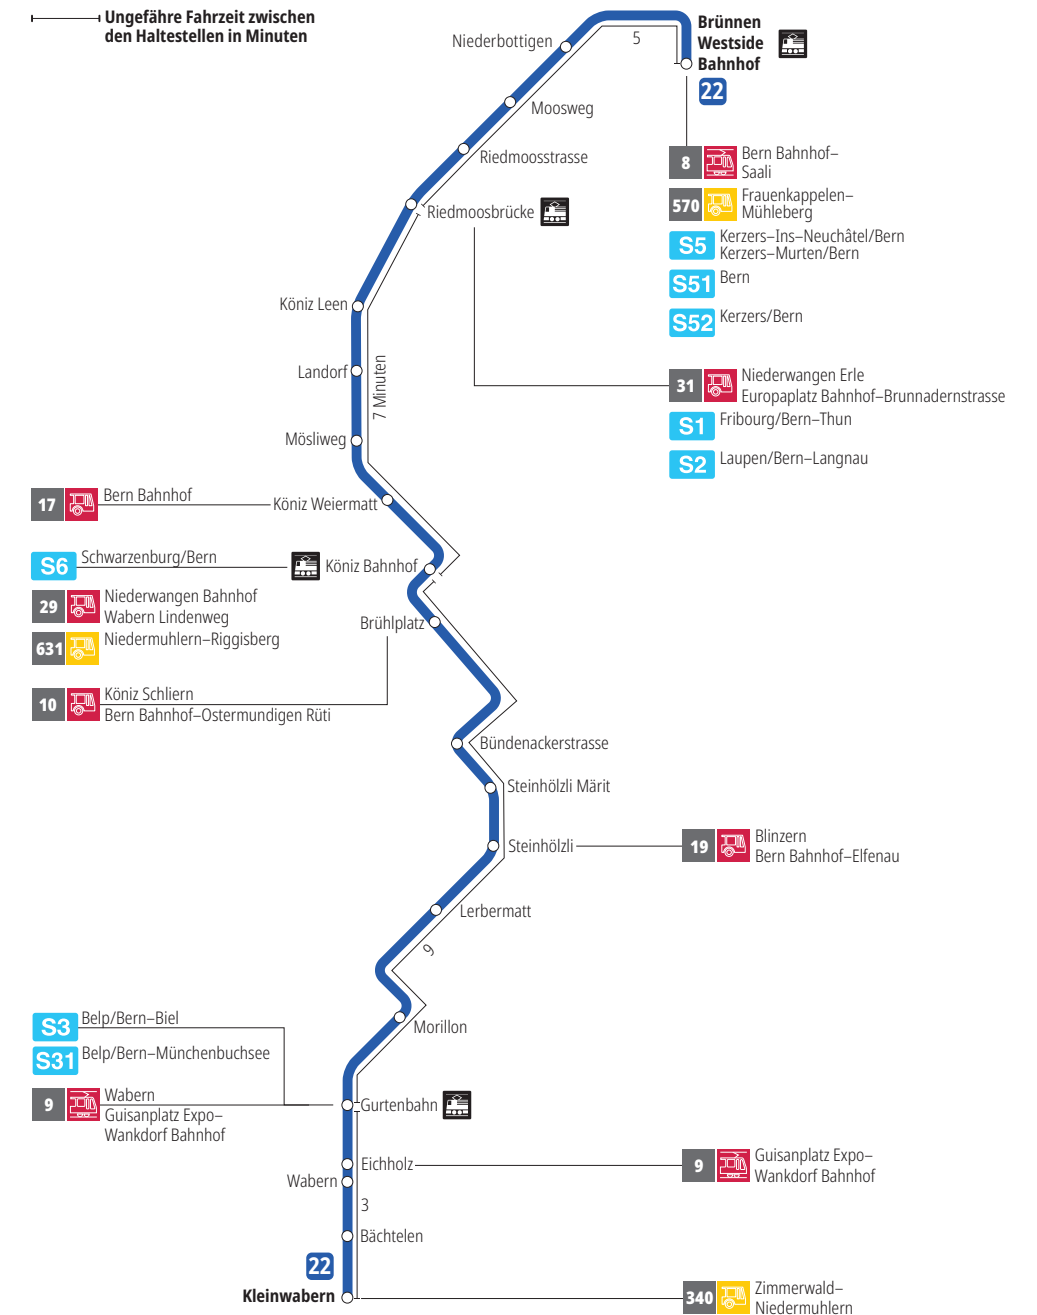

Linie 22

Brünnen Westside Bahnhof - Kleinwabern
Kleinwabern - Brünnen Westside Bahnhof

Abfahrten ab Brünnen Westside Bahnhof ►►► Kleinwabern

Gültig vom 10.12.2023 bis 14.12.2024

	Montag–Freitag	Samstag	Sonn- und Feiertag
5h	59		
6h	28 58	59	
7h	28 59	29 59	
8h	29 59	29 59	
9h	29 59	29 59	
10h	29 59	29 59	
11h	29 59	29 59	
12h	29 59	29 59	
13h	29 59	29 59	
14h	29 59	29 59	
15h	29 59	29 59	
16h	28 58	29 59	
17h	28 58	29 59	
18h	29 59	29 59	
19h	29 59	29 59	
20h	29 ^x	29 ^x	
21h			
22h			
23h			
0h			

Alles Niederflerbusse (ohne Gewähr) &

Für Anschlüsse und Einhaltung der Abfahrtszeiten besteht keine Gewähr.

Feiertage:

1. und 2. Januar, Karfreitag, Ostermontag, Auffahrt, Pfingstmontag, 1. August, 25. und 26. Dezember.

Zeichenerklärung:

x=fährt bis Köniz Bahnhof

Aktuelle Infos zur Haltestelle und Verkehrsmeldungen

QR-Code scannen und Ihre nächsten Abfahrten in Echtzeit sehen

» öV Plus App: Fahrplan und Tickets schweizweit