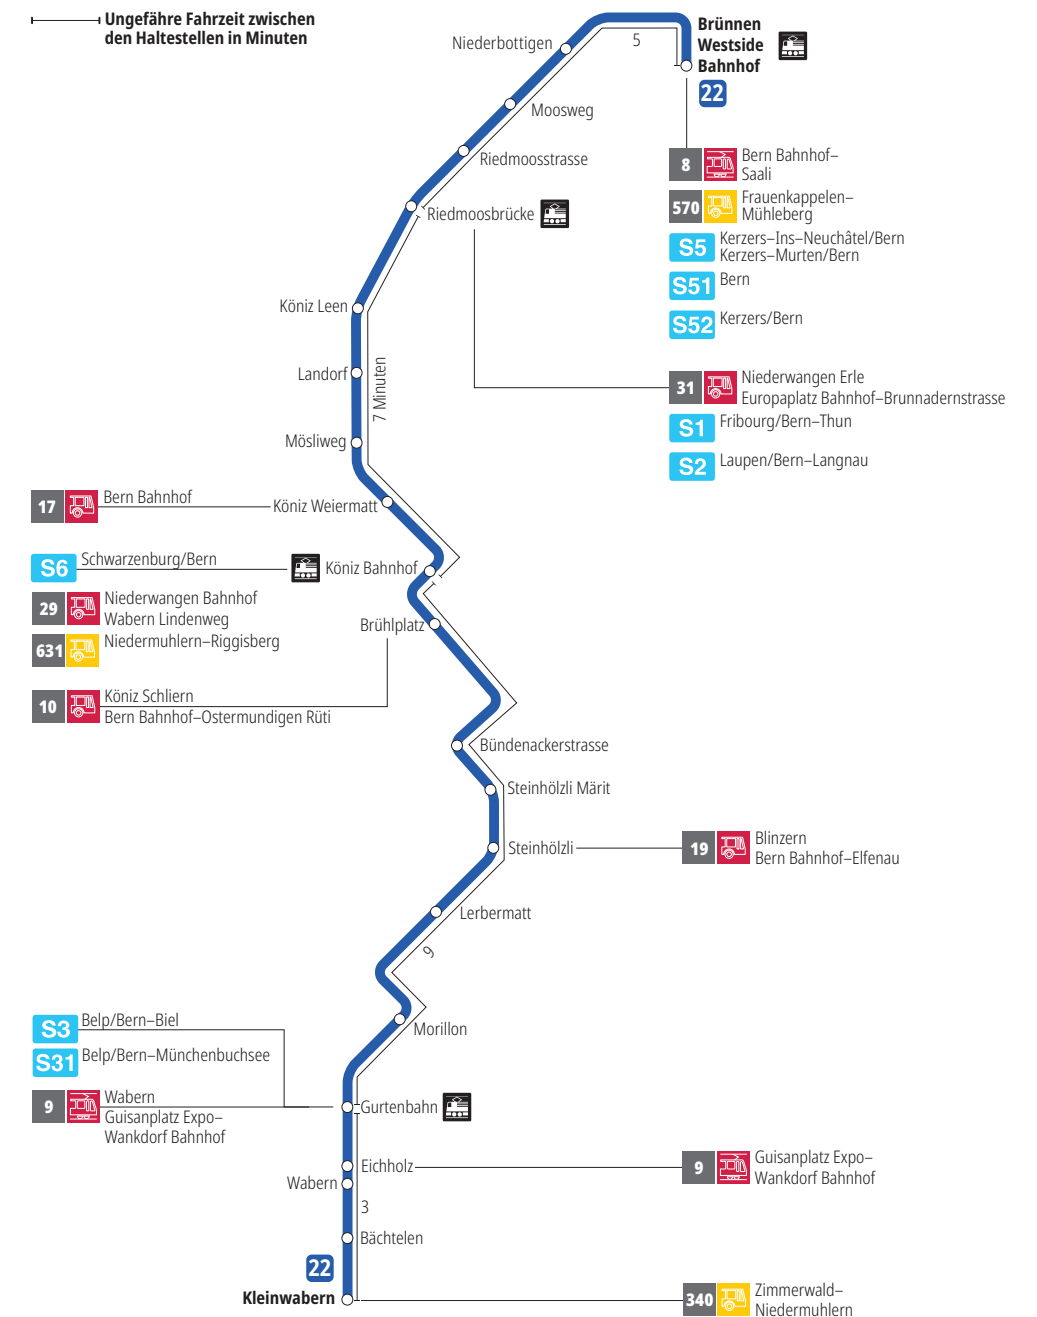

Linie 22

Brünnen Westside Bahnhof - Kleinwabern
Kleinwabern - Brünnen Westside Bahnhof

Abfahrten ab Landorf >>> Kleinwabern

Gültig vom 10.12.2023 bis 14.12.2024

	Montag–Freitag	Samstag	Sonn- und Feiertag
5h			
6h	07 37		
7h	08 35 ^x _F 38	07 37	
8h	08 38	07 37	
9h	08 38	07 37	
10h	08 38	07 37	
11h	08 38	07 37	
12h	08 38	08 38	
13h	08 38	08 38	
14h	08 38	08 38	
15h	08 38	08 38	
16h	08 38	08 38	
17h	08 38	08 38	
18h	08 38	08 37	
19h	08 38	07 37	
20h	07 37 ^v	07 37 ^v	
21h			
22h			
23h			
0h			

Alles Niederflrbusse (ohne Gewähr) &

Für Anschlüsse und Einhaltung der Abfahrtszeiten besteht keine Gewähr.

Feiertage:

1. und 2. Januar, Karfreitag, Ostermontag, Auffahrt, Pfingstmontag, 1. August, 25. und 26. Dezember.

Zeichenerklärung:

x = fährt bis Gurtenbahn

v = fährt bis Köniz Bahnhof

F = Fährt nicht während den Schulferien: 27.12.23–05.01.24, 05.02.–09.02.24, 08.04.–19.04.24, 10.05.24, 08.07.–09.08.24, 23.09.–11.10.24

Aktuelle Infos zur Haltestelle und Verkehrsmeldungen

QR-Code scannen und Ihre nächsten Abfahrten in Echtzeit sehen

» öV Plus App: Fahrplan und Tickets schweizweit

✕ twitter.com/bernmobil

Infos zur Mobilität in Stadt und Region Bern